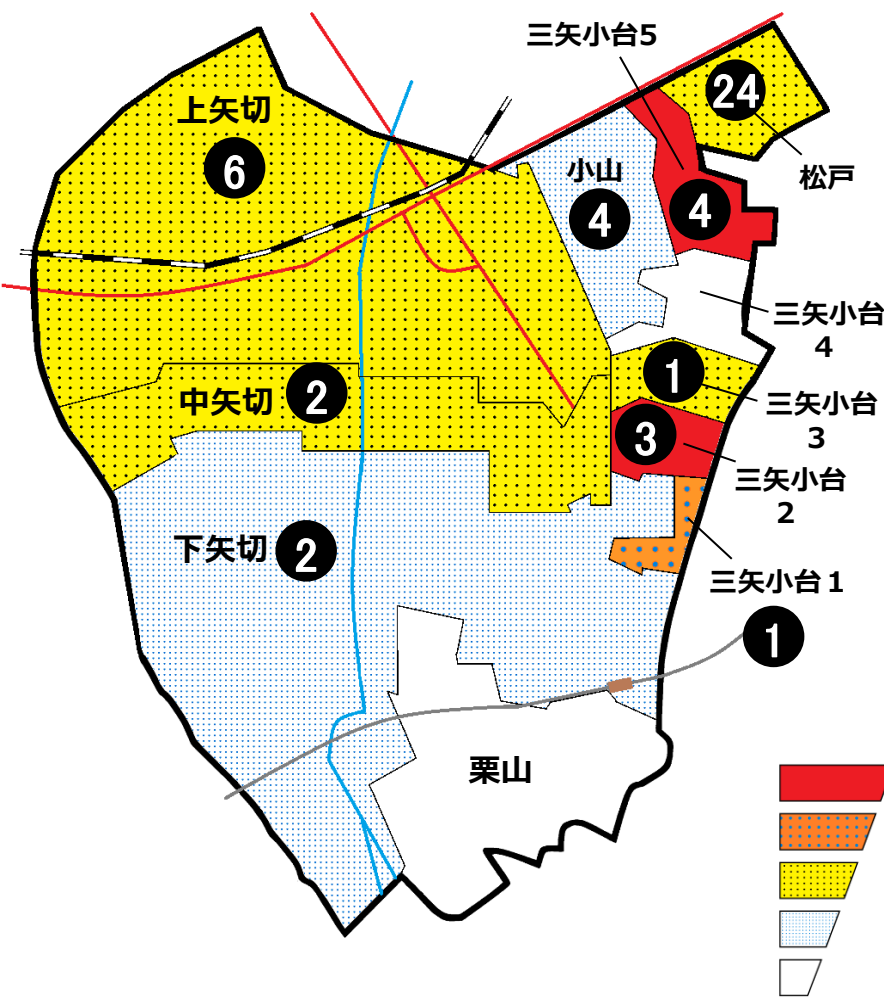

松戸市犯罪発生マップ 矢切交番管内 H30.1月～9月版

(住宅対象侵入盗、自動車盗、車上・部品ねらい、ひったくり)

窃盗4罪種の市内対比危険度は4です。窃盗4罪種の合計は19件で、前年同期の18件から1件増加しました。特に住宅対象侵入盗が前年同期比で8件も増加しています。無施錠の窓や玄関が狙われる傾向が高いため、外出時だけでなく自宅にいるときでも施錠を確認する癖をつけましょう。また、窓ガラスの防犯対策や外出時の隣近所への声かけ等を徹底しましょう。

※危険度は、人口1人あたりの犯罪発生件数で判別しています。

町名	罪種	住宅対象侵入盗	自動車盗	車上・部品ねらい	ひったくり	計	前年同期比
上矢切		5		1		6	+1
中矢切		2				2	+1
下矢切		2				2	+1
三矢小台1丁目		1				1	+1
三矢小台2丁目		3				3	+1
三矢小台3丁目				1		1	+1
三矢小台4丁目						0	-1
三矢小台5丁目		1		3		4	+4
栗山						0	-8
計		14	0	5	0	19	+1
松戸		5	1	17	1	24	+7
小山		2		2		4	-6

自転車盗	うち施錠なし	前年同期比
4	3	+1
1	1	-3
4	0	-1
		±0
		±0
		±0
3	2	+3
		±0
6	3	+3
18	9	+3
60	23	-17
6	5	±0