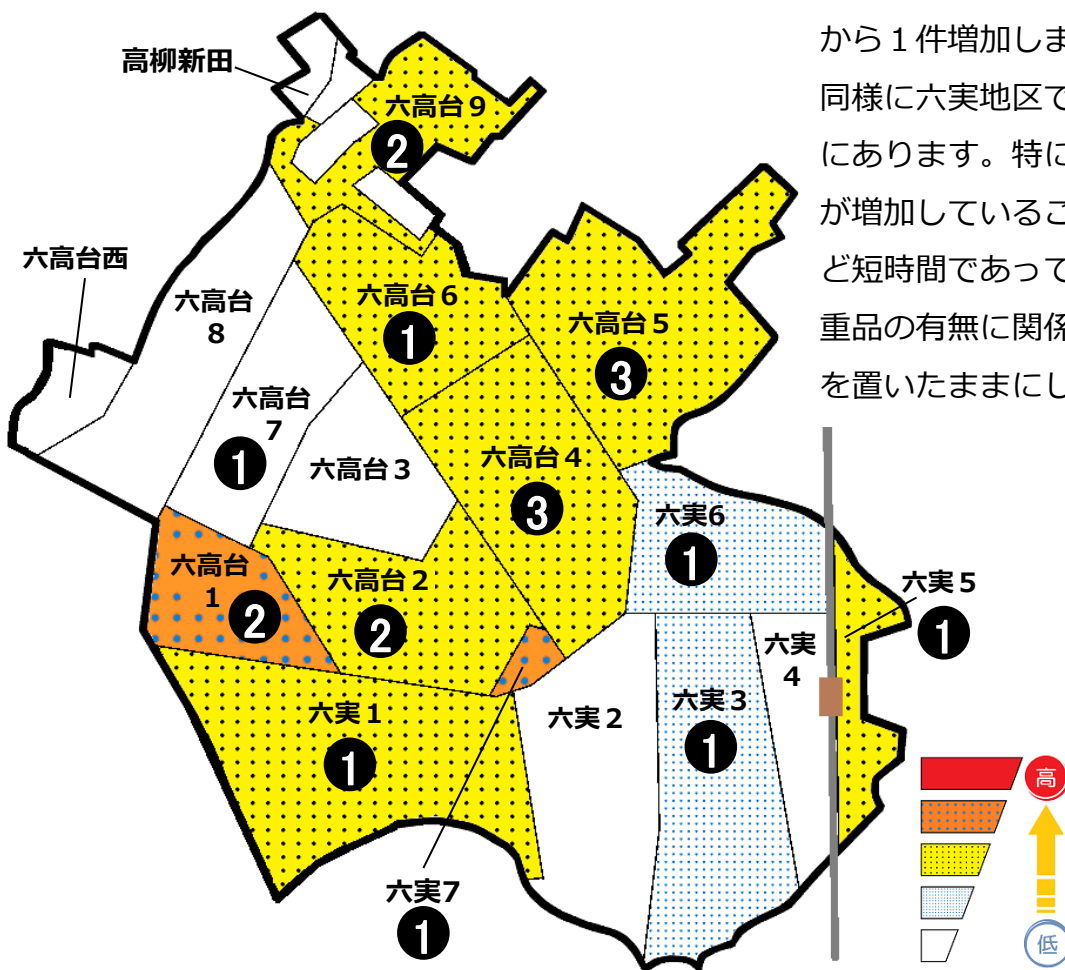

松戸市犯罪発生マップ 六実交番管内 H30.1月～9月版

(住宅対象侵入盗、自動車盗、車上・部品ねらい、ひったくり)

窃盗4罪種の市内対比危険度は2です。窃盗4罪種の合計は19件で、前年の18件から1件増加しました。市内の他の地域と同様に六実地区でも車上ねらいが増加傾向にあります。特に飲食店の駐車場での被害が増加していることから、食事や買い物など短時間であっても車から離れる際は、貴重品の有無に関係なく鞆等狙われやすい物を置いたままにしないようにしましょう。

※危険度は、人口1人あたりの犯罪発生件数で判別しています。

町名	罪種	住宅対象侵入盗	自動車盗	車上・部品ねらい	ひったくり	計	前年同期比
六高台1丁目				2		2	+2
六高台2丁目				2		2	+1
六高台3丁目						0	±0
六高台4丁目		1		2		3	+1
六高台5丁目		2		1		3	+1
六高台6丁目		1				1	±0
六高台7丁目				1		1	+1
六高台8丁目						0	-2
六高台9丁目				2		2	+1
六高台西						0	±0
六実1丁目		1				1	±0
六実2丁目						0	-1
六実3丁目				1		1	-1
六実4丁目						0	-1
六実5丁目			1			1	-2
六実6丁目				1		1	±0
六実7丁目				1		1	+1
高柳新田						0	±0
計		5	1	13	0	19	+1

自転車盗	うち施錠なし	前年同期比
4	3	+4
3	2	±0
3	0	-1
1	0	-2
3	3	+2
2	2	+1
4	4	-2
1	1	-2
3	2	+2
		±0
2	1	±0
		±0
6	3	+3
		±0
2	0	±0
		±0
34	21	+2