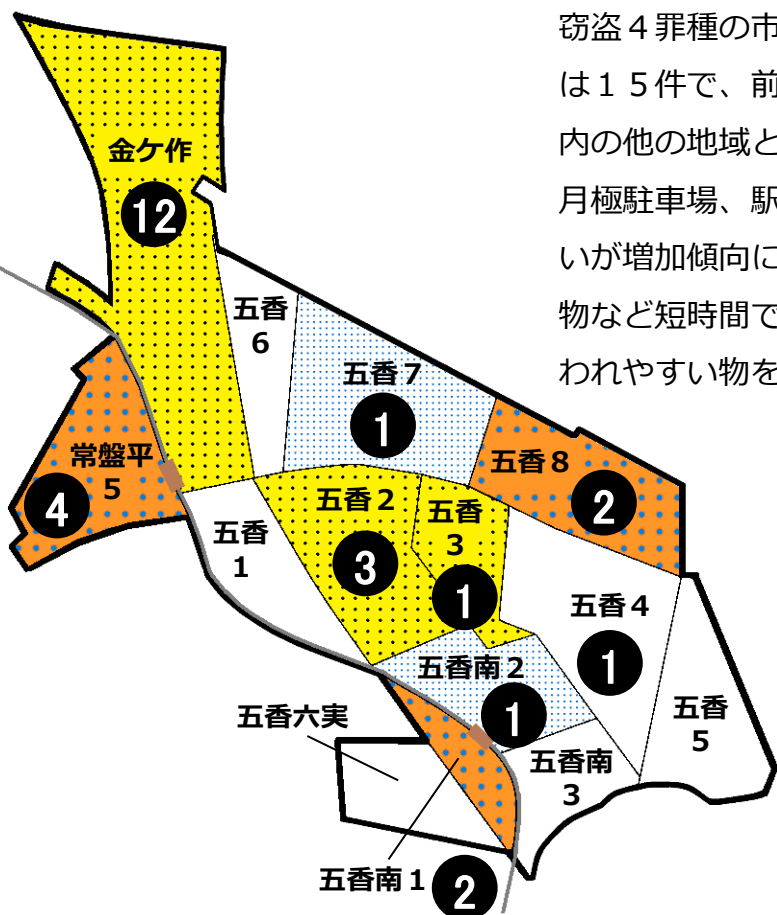

# 松戸市犯罪発生マップ 五香交番管内 H30.1月～9月版

(住宅対象侵入盗、自動車盗、車上・部品ねらい、ひったくり)

窃盗4罪種の市内対比危険度は2です。窃盗4罪種の合計は15件で、前年同期の16件から1件減少しました。市内の他の地域と同様に五香地区でも、アパートの駐車場や月極駐車場、駅周辺のコインパーキングにおける車上ねらいが増加傾向にあります。車から離れる際は、食事や買い物など短時間であっても、貴重品の有無に関係なく鞆等狙われやすい物を置いたままにしないようにしましょう。

※危険度は、人口1人あたりの犯罪発生件数で判別しています。

町名	罪種	五香交番管内				計	前年 同期比
		住宅対象 侵入盗	自動車盗	車上・部 品ねらい	ひったくり		
常盤平5丁目		1		3	4	+3	
五香1丁目					0	-1	
五香2丁目				3	3	+2	
五香3丁目		1			1	-1	
五香4丁目		1			1	-1	
五香5丁目					0	-1	
五香6丁目					0	±0	
五香7丁目				1	1	-1	
五香8丁目			1	1	2	+2	
五香南1丁目		1		1	2	+2	
五香南2丁目				1	1	-5	
五香南3丁目					0	±0	
五香六実					0	±0	
計		4	1	10	15	-1	
金ケ作		5		7	12	+5	

町名	罪種	五香交番管内		前年 同期比
		自転車盗	うち 施錠なし	
常盤平5丁目		8	3	-5
五香1丁目		7	3	+3
五香2丁目		1	1	±0
五香3丁目				-1
五香4丁目		4	2	-1
五香5丁目				±0
五香6丁目		1	0	-3
五香7丁目		3	2	-1
五香8丁目		4	2	+2
五香南1丁目		3	1	±0
五香南2丁目		2	1	-3
五香南3丁目		1	1	±0
五香六実				±0
計		34	16	-9
金ケ作		9	4	-11