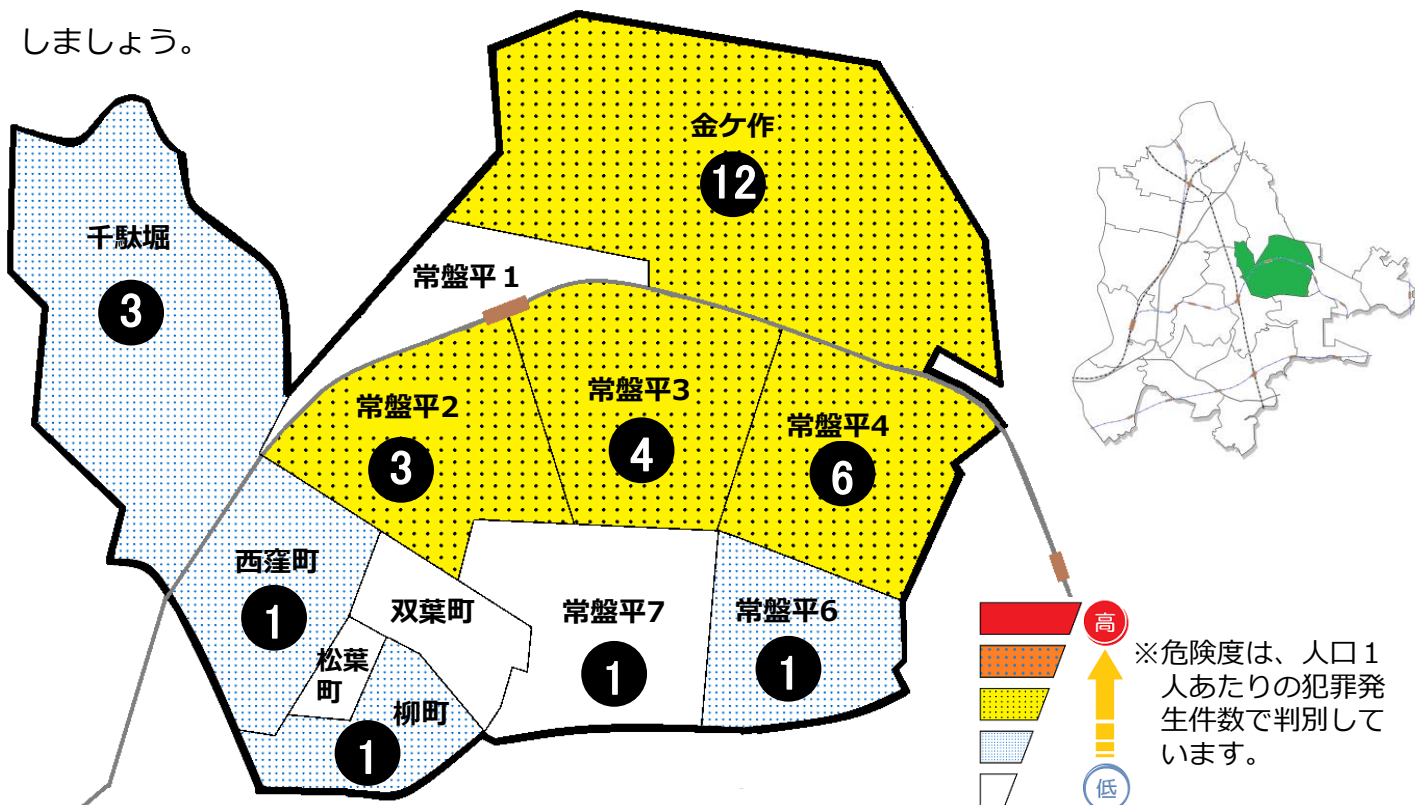

松戸市犯罪発生マップ 常盤平交番管内 H30.1月～9月版 (住宅対象侵入盗、自動車盗、車上・部品ねらい、ひったくり)

窃盗4罪種の市内対比の危険度は2です。窃盗4罪種の合計は29件で、前年同期の19件から10件増加しました。特に増加傾向にあるのは、常盤平地区の月極駐車場やコインパーキングにおける車上ねらいで、前年同期の約2倍の被害があります。車から離れる際は、食事や買い物など短時間であっても、貴重品の有無に関係なく鞆等狙われやすい物を置いたままにしないようにしましょう。

※危険度は、人口1人あたりの犯罪発生件数で判別しています。

町名	罪種	住宅対象				計	前年 同期比
		侵入盗	自動車盗	車上・部品ねらい	ひったくり		
金ヶ作		5		7	12	+5	
常盤平1丁目					0	-1	
常盤平2丁目				3	3	-1	
常盤平3丁目		1		3	4	+4	
常盤平4丁目				6	6	+5	
常盤平6丁目				1	1	-1	
常盤平7丁目				1	1	±0	
常盤平松葉町					0	±0	
常盤平西窪町				1	1	-2	
常盤平双葉町					0	±0	
常盤平柳町				1	1	+1	
計		6	0	23	29	+10	
千駄堀		2		1	3	-6	

自転車盗	前年 同期比	
	うち 施錠なし	
9	4	-11
3	0	-4
6	4	-1
7	3	-4
6	2	-6
1	0	±0
5	2	+4
		±0
2	2	±0
1	1	+1
		-4
40	18	-25
4	3	-5