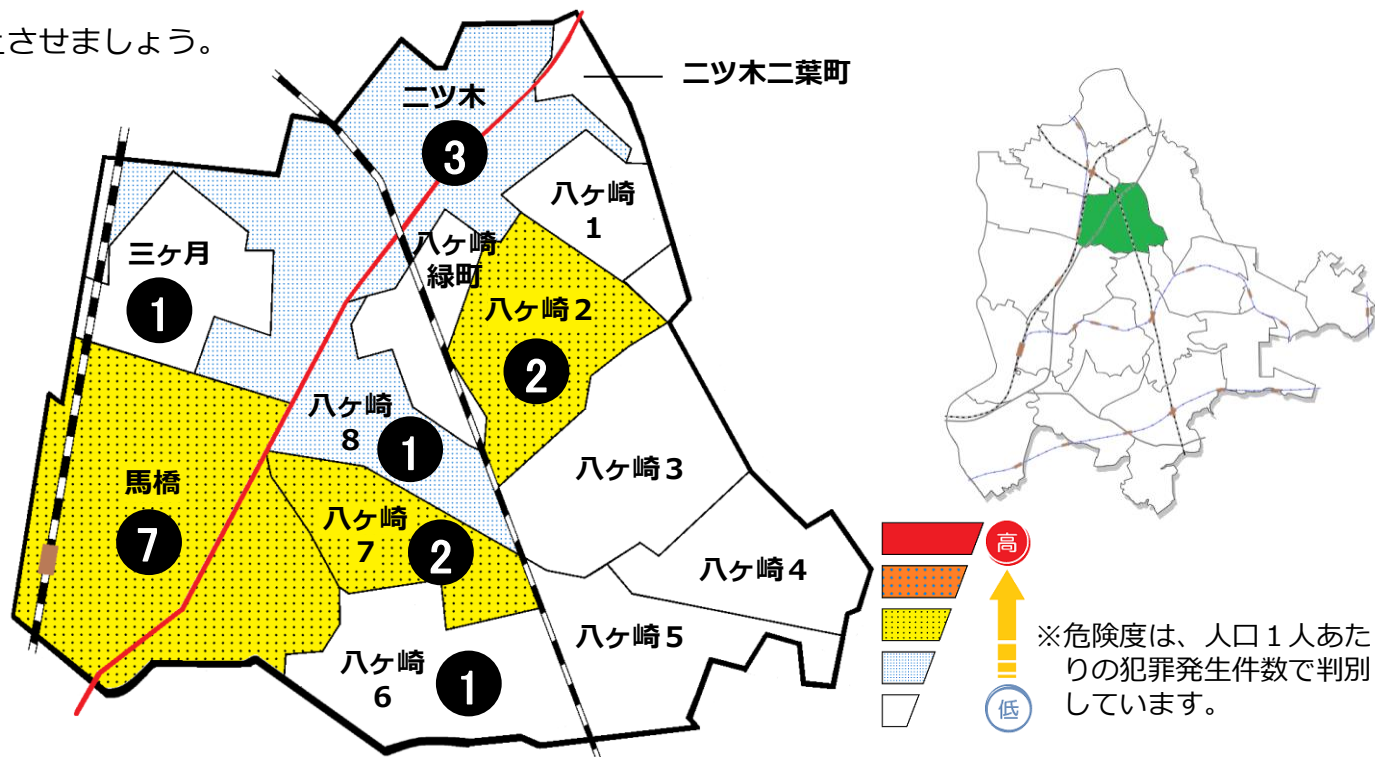

松戸市犯罪発生マップ 馬橋交番管内 H30.1月～9月版 (住宅対象侵入盗、自動車盗、車上・部品ねらい、ひったくり)

窃盗4罪種の市内対比危険度は1です。窃盗4罪種の合計は17件で前年同期の21件から4件減少しました。車上ねらいや自転車盗は減少しましたが、住宅対象侵入盗の被害が急増しています。侵入盗は、在宅中の家でも無締りの窓が狙われています。外出中だけでなく、自宅にいるときも玄関や窓の施錠を徹底するとともに、窓ガラスに補助錠や防犯フィルムをつけるなどして防犯力を向上させましょう。

町名	罪種	住宅対象侵入盗	自動車盗	車上・部品ねらい	ひったくり	計	前年同期比
ニツ木			1	2		3	-1
ニツ木ニ葉町						0	±0
三ヶ月				1		1	±0
馬橋		3		4		7	±0
八ヶ崎1丁目						0	±0
八ヶ崎2丁目				2		2	±0
八ヶ崎3丁目						0	-2
八ヶ崎4丁目						0	±0
八ヶ崎5丁目						0	-1
八ヶ崎6丁目		1				1	±0
八ヶ崎7丁目		2				2	+2
八ヶ崎8丁目		1				1	-2
八ヶ崎緑町						0	±0
計		7	1	9	0	17	-4
幸谷		4	1	1		6	+3