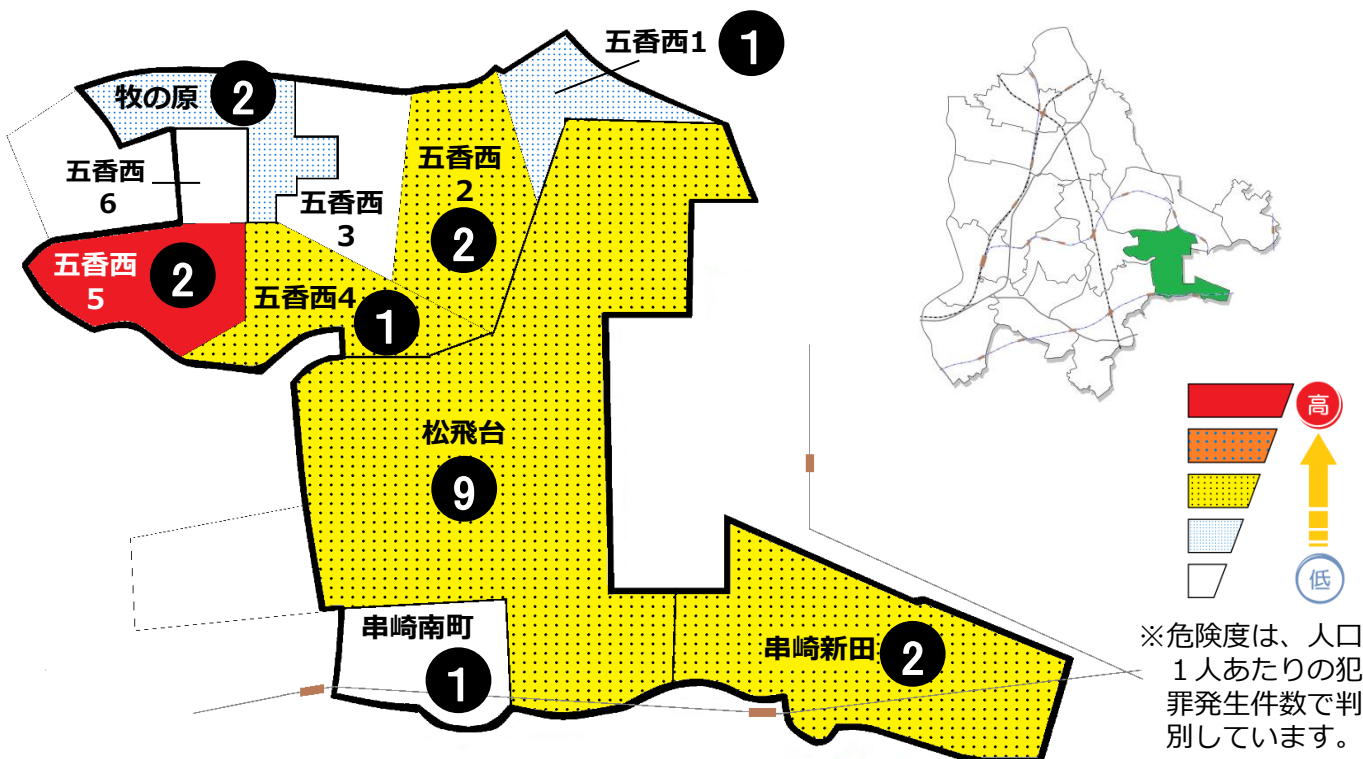

松戸市犯罪発生マップ 松飛台交番管内 H30.1月～9月版 (住宅対象侵入盗、自動車盗、車上・部品ねらい、ひったくり)

窃盗4罪種の市内対比危険度は2です。窃盗4罪種の合計は20件で前年同期の18件から2件増加しました。特に住宅対象侵入盗の被害が急増しています。侵入盗は、在宅中の家でも無締りの窓が狙われています。外出中だけでなく、自宅にいるときも玄関や窓の施錠を徹底するとともに、窓ガラスに補助錠や防犯フィルムをつけるなどして防犯力を向上させましょう。

町名	罪種	住宅対象 侵入盗	自動車盗	車上・部 品ねらい	ひったくり	計	前 年 同 期 比	自転車盗		前 年 同 期 比
								うち 無施錠		
牧の原			1	1		2	-1	2	1	±0
五香西1丁目				1		1	+1	3	2	+1
五香西2丁目		1		1		2	±0	1	0	+1
五香西3丁目						0	-2			-1
五香西4丁目		1				1	+1			±0
五香西5丁目		1		1		2	±0			-2
五香西6丁目						0	±0			±0
松飛台		7		2		9	+4	4	3	±0
串崎新田		1		1		2	-1	1	1	+1
串崎南町		1				1	±0			±0
計		12	1	7	0	20	+2	11	7	±0