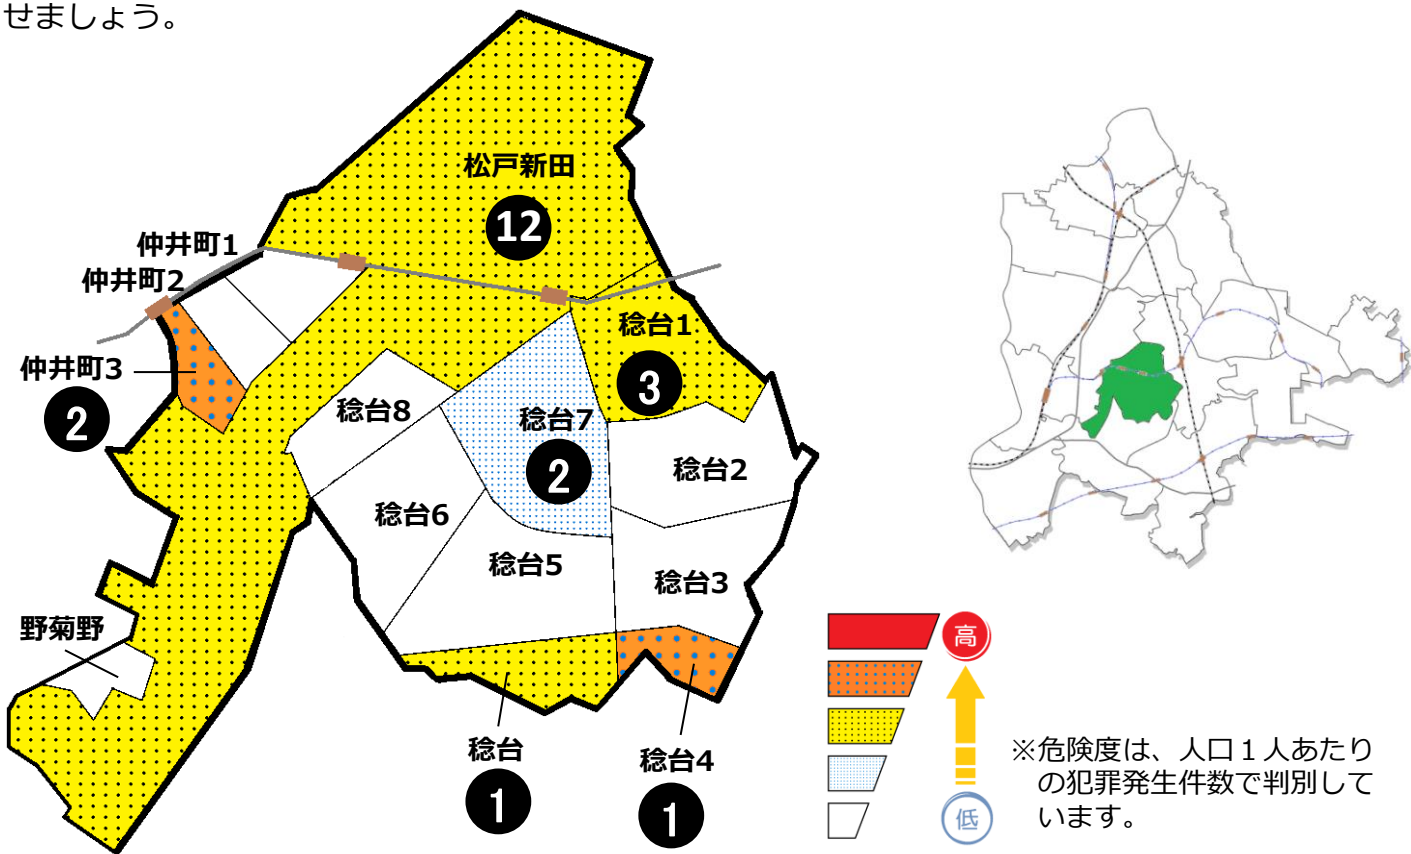

松戸市犯罪発生マップ 稔台交番管内 H30.1月～9月版

(住宅対象侵入盗、自動車盗、車上・部品ねらい、ひったくり)

窃盗4罪種の市内対比危険度は1です。窃盗4罪種の合計は21件で前年同期の31件から10件減少しています。増加傾向にあるのは、車上・部品ねらいです。車上ねらい対策として買い物や食事など短時間であっても車から離れる際は、車内に鞆等を放置しないようにしましょう。市内では住宅対象侵入盗の被害が多発しています。外出中だけでなく、自宅にいるときも玄関や窓の施錠を徹底するとともに、窓ガラスに補助錠や防犯フィルムをつけるなどして防犯力を向上させましょう。

※危険度は、人口1人あたりの犯罪発生件数で判別しています。

町名	罪種	窃盗4罪種				計	前 同 期 比
		住宅対象 侵入盗	自動車盗	車上・部 品ねらい	ひったくり		
仲井町1丁目					0	±0	
仲井町2丁目					0	-1	
仲井町3丁目				2	2	+2	
松戸新田		4		8	12	-3	
野菊野					0	-3	
稔台				1	1	+1	
稔台1丁目				3	3	±0	
稔台2丁目					0	-3	
稔台3丁目					0	-3	
稔台4丁目				1	1	+1	
稔台5丁目					0	±0	
稔台6丁目					0	±0	
稔台7丁目				2	2	-1	
稔台8丁目					0	±0	
計		4	0	17	21	-10	

自転車盗	うち 施錠なし	前 同 期 比
1	1	±0
1	1	±0
12	8	-4
1	1	±0
1	1	+1
2	1	-1
1	1	+1
		-1
		±0
		±0
		±0
9	5	+2
1	1	+1
31	22	-1