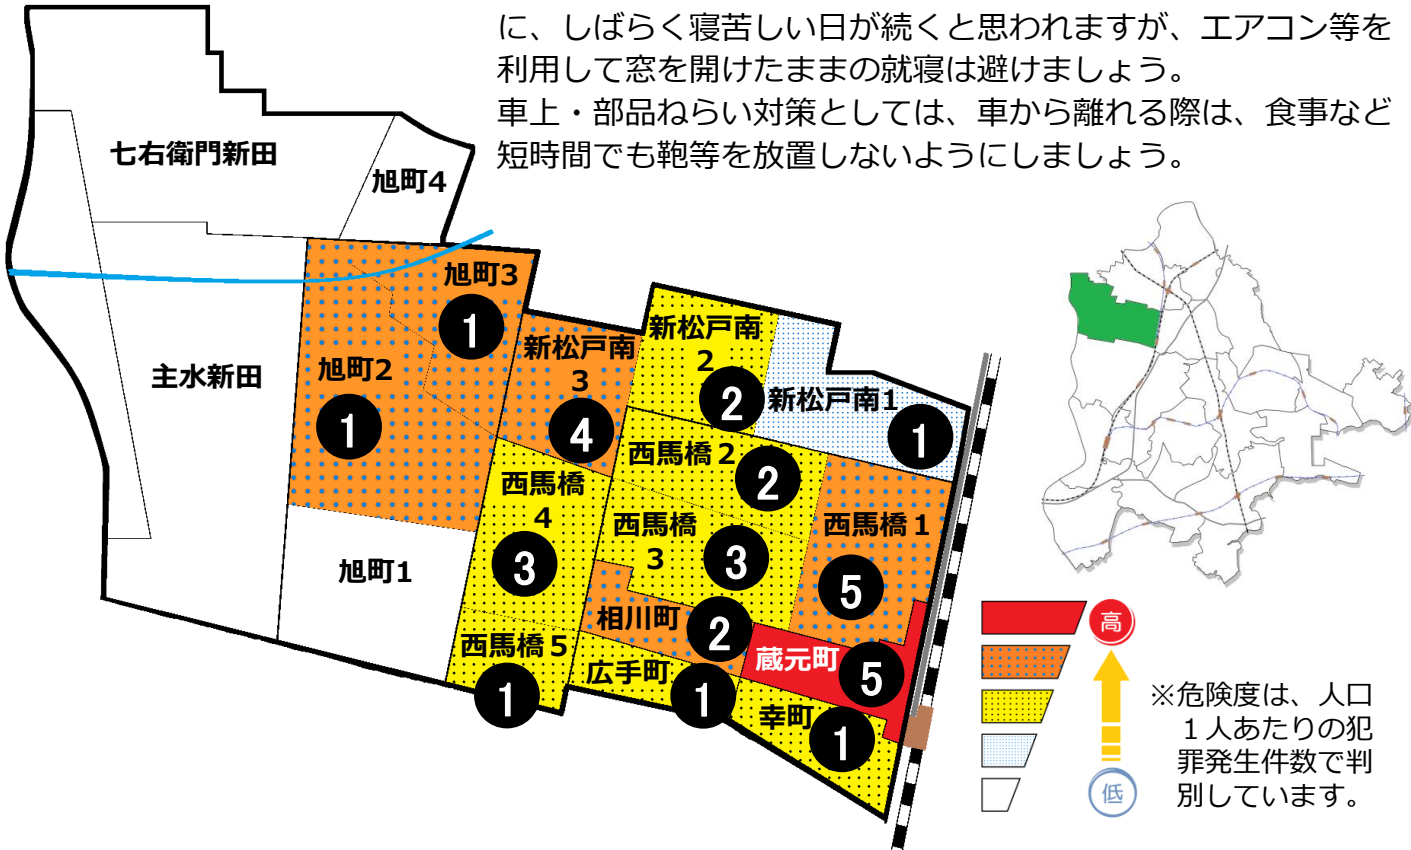

# 松戸市犯罪発生マップ 馬橋西交番管内 H30.1月～6月版

(住宅対象侵入盗、自動車盗、車上・部品ねらい、ひったくり)

窃盗4罪種の市内対比危険度は5です。窃盗4罪種の合計は32件で前年同期の15件から17件増加しました。

自転車盗は減少傾向にありますが、馬橋駅周辺の地域では特に住宅対象侵入盗と車上・部品ねらいが増加しています。

侵入盗対策として、外出時に玄関や窓の施錠を徹底するとともに、しばらく寝苦しい日が続くと思われませんが、エアコン等を利用して窓を開けたままの就寝は避けましょう。

車上・部品ねらい対策としては、車から離れる際は、食事など短時間でも鞆等を放置しないようにしましょう。

町名	住宅対象侵入盗	自動車盗	車上・部品ねらい	ひったくり	計	前年同期比
七右衛門新田	0	0	0	0	0	±0
主水新田	0	0	0	0	0	±0
旭町1丁目	0	0	0	0	0	-2
旭町2丁目	0	0	1	0	1	±0
旭町3丁目	1	0	0	0	1	+1
旭町4丁目	0	0	0	0	0	±0
新松戸南1丁目	0	0	1	0	1	-3
新松戸南2丁目	0	0	2	0	2	+2
新松戸南3丁目	4	0	0	0	4	+3
西馬橋1丁目	0	0	5	0	5	+5
西馬橋2丁目	1	0	1	0	2	+2
西馬橋3丁目	1	0	2	0	3	+1
西馬橋4丁目	2	0	1	0	3	+2
西馬橋5丁目	1	0	0	0	1	+1
西馬橋相川町	1	0	1	0	2	+1
西馬橋蔵元町	3	0	2	0	5	+4
西馬橋広手町	0	0	1	0	1	+1
西馬橋幸町	1	0	0	0	1	-1
計	15	0	17	0	32	+17