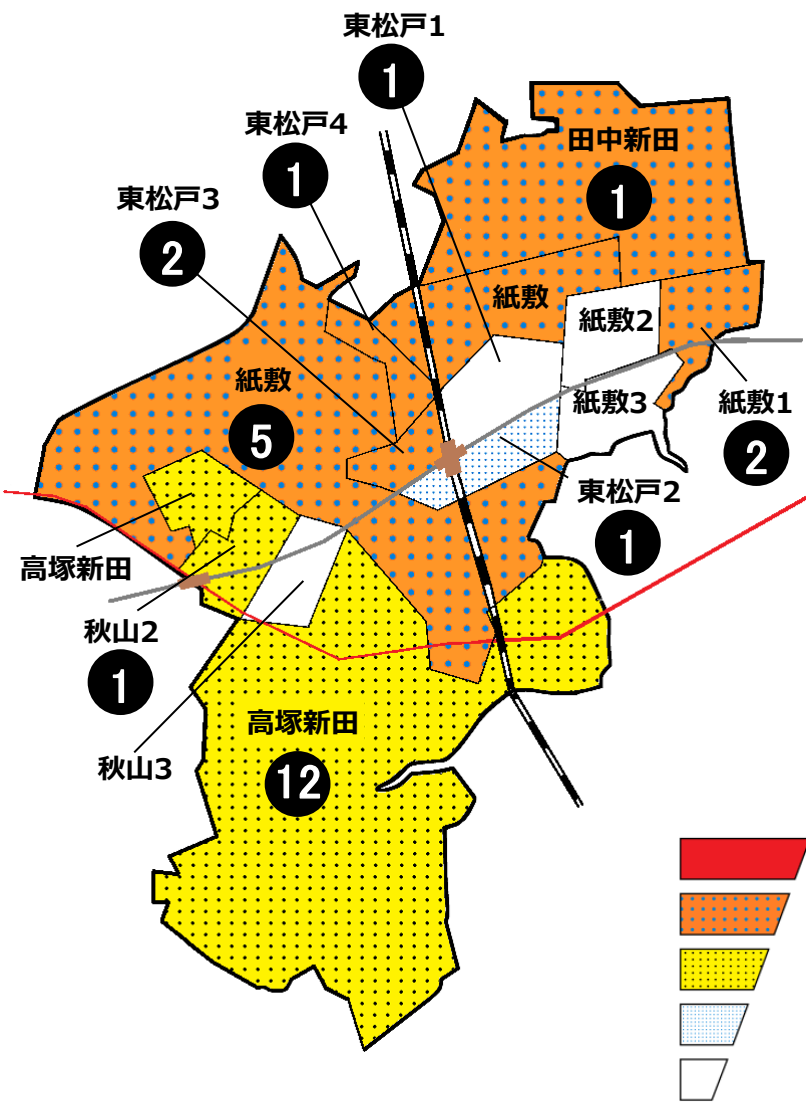

# 松戸市犯罪発生マップ 東松戸交番管内 H30.1月～6月版

(住宅対象侵入盗、自動車盗、車上・部品ねらい、ひったくり)

窃盗4罪種の市内対比危険度は4です。窃盗4罪種の合計は26件と前年同期の16件から10件増加しており、他の地域と比較しても発生件数の増加割合が高くなっています。特に住宅対象侵入盗、車上・部品ねらいが増加傾向にあります。防犯対策として、外出する時だけでなく就寝中など在宅時も窓や玄関の戸締りを徹底しましょう。また、車から離れるときは短時間でも鞆などを放置しないようにしましょう。

※危険度は、人口1人あたりの犯罪発生件数で判別しています。

町名	罪種	住宅対象侵入盗	自動車盗	車上・部品ねらい	ひったくり	計	前年同期比
田中新田				1		1	+1
紙敷			1	4		5	+5
紙敷1丁目				2		2	+2
紙敷2丁目						0	-1
紙敷3丁目						0	±0
東松戸1丁目		1				1	+1
東松戸2丁目				1		1	-1
東松戸3丁目		2				2	±0
東松戸4丁目		1				1	+1
高塚新田		4	1	7		12	+1
秋山2丁目				1		1	+1
秋山3丁目						0	±0
計		8	2	16	0	26	+10

自転車盗	前年同期比	
	うち施錠なし	
		±0
		-1
1	0	-1
		-1
		±0
1	1	-1
7	3	±0
3	1	+1
		±0
6	3	+5
		±0
		-1
18	8	+1