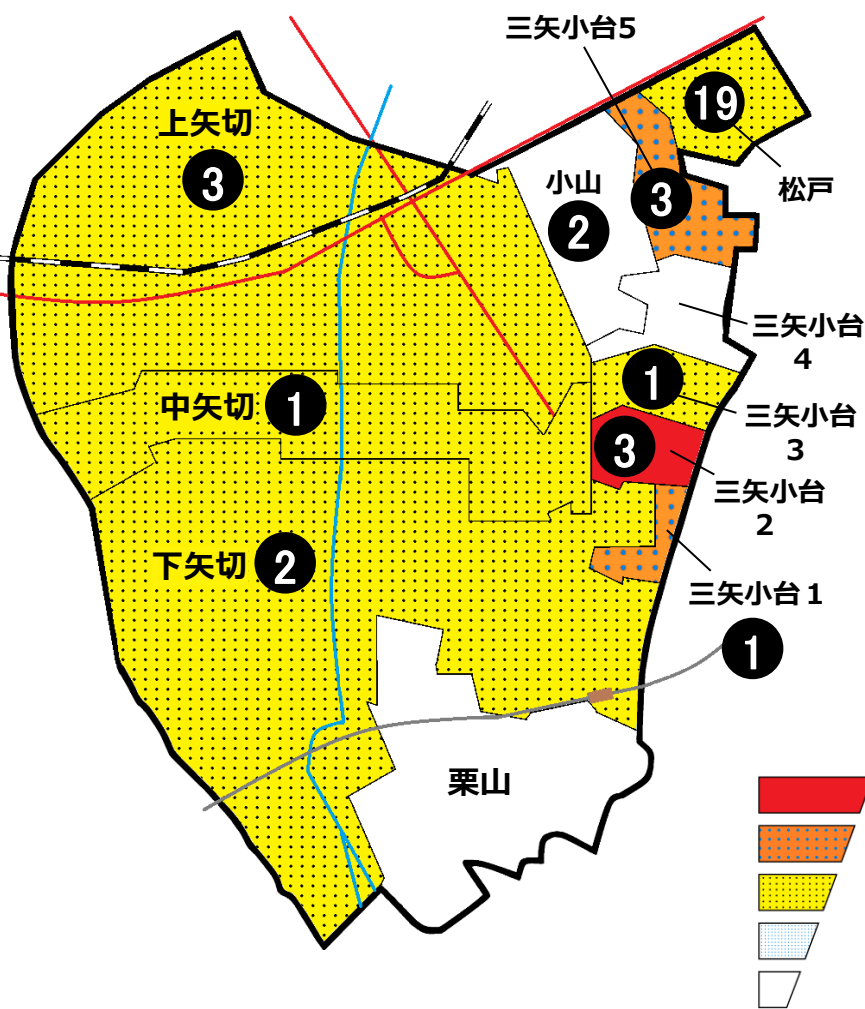

松戸市犯罪発生マップ 矢切交番管内 H30.1月～6月版

(住宅対象侵入盗、自動車盗、車上・部品ねらい、ひったくり)

窃盗4罪種の市内対比危険度は4です。窃盗4罪種の合計は14件で、前年同期の11件から3件増加しました。住宅対象侵入盗が増加傾向にあり、無施錠の窓が狙われています。対策として自宅の施錠は徹底し、しばらく寝苦しい日が続くと思われませんが、エアコン等を利用して窓を開けたままの就寝は避けましょう。また、窓ガラスの防犯対策や外出時の隣近所への声かけ等を徹底しましょう。

※危険度は、人口1人あたりの犯罪発生件数で判別しています。

町名	罪種				計	前 年 同 期 比
	住宅対象 侵入盗	自動車盗	車上・部 品ねらい	ひったくり		
上矢切	2		1		3	+1
中矢切	1				1	±0
下矢切	2				2	+1
三矢小台1丁目	1				1	+1
三矢小台2丁目	3				3	+2
三矢小台3丁目			1		1	+1
三矢小台4丁目					0	±0
三矢小台5丁目	1		2		3	+3
栗山					0	-6
計	10	0	4	0	14	+3
松戸	4	1	14		19	+5
小山	1		1		2	-5

自 転 車 盗	前 年 同 期 比	
	うち 施錠なし	
2	1	±0
		-4
3	0	-1
		±0
		±0
1	1	+1
		±0
4	1	+2
10	3	-2
34	13	-12
		-4