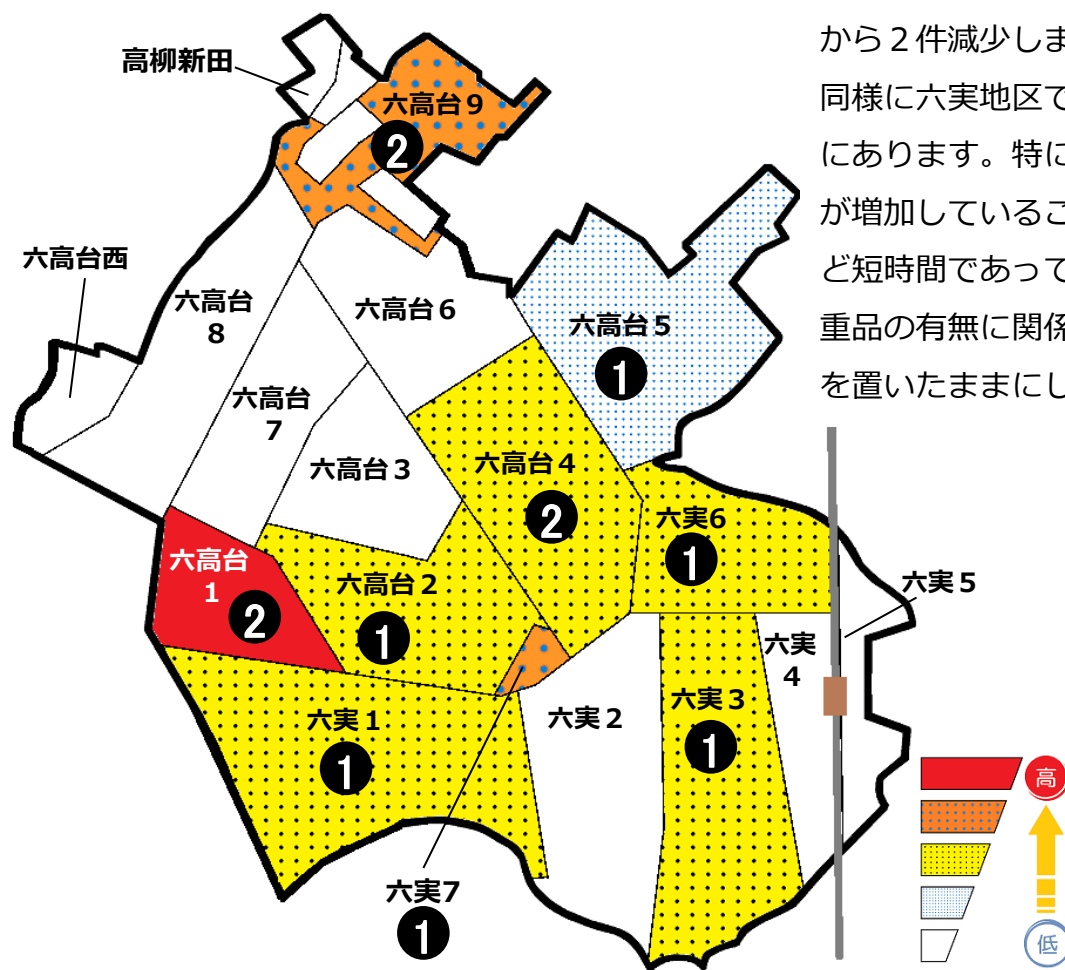

# 松戸市犯罪発生マップ 六実交番管内 H30.1月～6月版

(住宅対象侵入盗、自動車盗、車上・部品ねらい、ひったくり)

窃盗4罪種の市内対比危険度は1です。窃盗4罪種の合計は12件で、前年の14件から2件減少しました。市内の他の地域と同様に六実地区でも車上ねらいが増加傾向にあります。特に飲食店の駐車場での被害が増加していることから、食事や買い物など短時間であっても車から離れる際は、貴重品の有無に関係なく鞆等狙われやすい物を置いたままにしないようにしましょう。

※危険度は、人口1人あたりの犯罪発生件数で判別しています。

町名	罪種	住宅対象侵入盗	自動車盗	車上・部品ねらい	ひったくり	計	前年同期比
六高台1丁目				2		2	+2
六高台2丁目				1		1	±0
六高台3丁目						0	±0
六高台4丁目		1		1		2	+1
六高台5丁目				1		1	±0
六高台6丁目						0	±0
六高台7丁目						0	±0
六高台8丁目						0	-2
六高台9丁目				2		2	+1
六高台西						0	±0
六実1丁目		1				1	±0
六実2丁目						0	-1
六実3丁目				1		1	±0
六実4丁目						0	-1
六実5丁目						0	-3
六実6丁目				1		1	±0
六実7丁目				1		1	+1
高柳新田						0	±0
計		2	0	10	0	12	-2

自転車盗	うち施錠なし	前年同期比
		±0
1	0	±0
1	0	-3
1	0	-2
3	3	+2
1	1	±0
2	2	-3
1	1	-1
2	1	+1
		±0
1	0	-1
		±0
4	3	+3
		±0
2	0	±0
		±0
		±0
19	11	-7