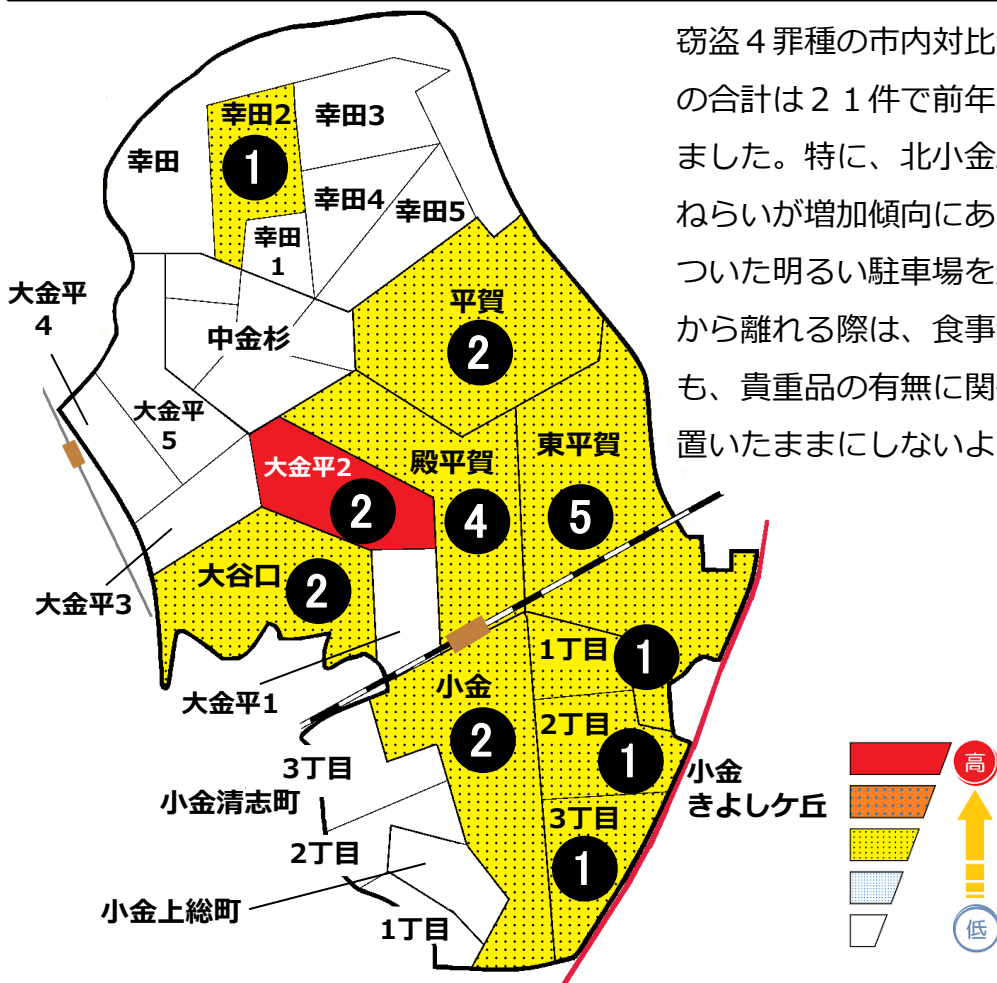

松戸市犯罪発生マップ 小金交番管内 H30.1月～6月版

(住宅対象侵入盗、自動車盗、車上・部品ねらい、ひったくり)

窃盗4罪種の市内対比危険度は2です。窃盗4罪種の合計は21件で前年同期の14件から7件増加しました。特に、北小金駅北側の地区での車上・部品ねらいが増加傾向にあります。対策として、照明がついた明るい駐車場を選ぶようにするとともに、車から離れる際は、食事や買い物など短時間であっても、貴重品の有無に関係なく鞆等狙われやすい物を置いたままにしないようにしましょう。

※危険度は、人口1人あたりの犯罪発生件数で判別しています。

町名	罪種	住宅 侵入盗	自動車 盗	車上 ねらい 部品	ひ った くり	計	
						前 年 同 期 比	前 年 同 期 比
幸 田						0	-1
幸田1丁目						0	±0
幸田2丁目		1				1	±0
幸田3丁目						0	±0
幸田4丁目						0	-1
幸田5丁目						0	±0
中金杉1丁目						0	±0
中金杉2丁目						0	-1
中金杉3丁目						0	±0
中金杉4丁目						0	±0
中金杉5丁目						0	±0
大金平1丁目						0	±0
大金平2丁目			2			2	+2
大金平3丁目						0	-1

町名	罪種	住宅 侵入盗	自動車 盗	車上 ねらい 部品	ひ った くり	計	
						前 年 同 期 比	前 年 同 期 比
幸 田						0	-1
幸田1丁目						0	±0
幸田2丁目		1				1	±0
幸田3丁目						0	±0
幸田4丁目						0	-1
幸田5丁目						0	±0
中金杉1丁目						0	±0
中金杉2丁目						0	-1
中金杉3丁目						0	±0
中金杉4丁目						0	±0
中金杉5丁目						0	±0
大金平1丁目						0	±0
大金平2丁目			2			2	+2
大金平3丁目						0	-1

町名	罪種	住宅 侵入盗	自動車 盗	車上 ねらい 部品	ひ った くり	計	
						前 年 同 期 比	前 年 同 期 比
大金平4丁目						0	±0
大金平5丁目						0	-2
大 谷 口			2			2	+1
平 賀	1		1			2	-1
殿 平 賀	2		2			4	+4
東 平 賀	1		4			5	+5
小 金			2			2	±0
小金きよしヶ丘1丁目			1			1	+1
小金きよしヶ丘2丁目			1			1	+1
小金きよしヶ丘3丁目	1					1	+1
小金清志町1丁目						0	±0
小金清志町2丁目						0	±0
小金清志町3丁目						0	±0
小金上総町						0	-1