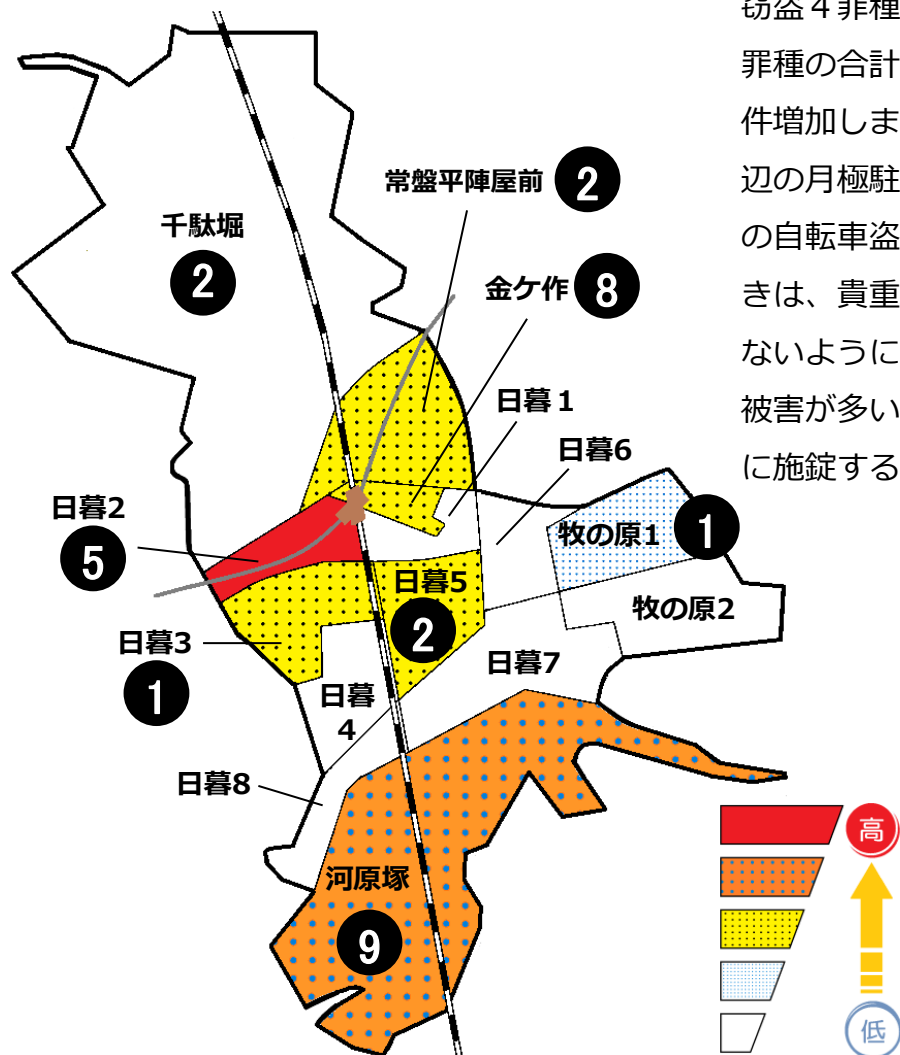

松戸市犯罪発生マップ 八柱交番管内 H30.1月～6月版

(住宅対象侵入盗、自動車盗、車上・部品ねらい、ひったくり)

窃盗4罪種の市内対比危険度は3です。窃盗4罪種の合計は22件で前年同期の15件から7件増加しました。特に、河原塚地区や八柱駅周辺の月極駐車場での車上ねらいと八柱駅周辺の自転車盗が増加しています。車から離れたときは、貴重品が入っていないだけでも鞆等を放置しないようにしましょう。自転車盗は無施錠での被害が多いため、自宅や駐輪場であっても確実に施錠するようにしましょう。

※危険度は、人口1人あたりの犯罪発生件数で判別しています。

町名	罪種				計	前 同 期 比
	住宅対象 侵入盗	自動車盗	車上・部 品ねらい	ひったくり		
千駄堀	1		1		2	-4
常盤平陣屋前			2		2	+1
日暮					0	±0
日暮1丁目					0	±0
日暮2丁目			5		5	+4
日暮3丁目			1		1	-2
日暮4丁目					0	±0
日暮5丁目			2		2	+1
日暮6丁目					0	-2
日暮7丁目					0	±0
日暮8丁目					0	±0
牧の原1丁目	1				1	+1
牧の原2丁目					0	±0
河原塚	1		8		9	+8
計	3	0	19	0	22	+7
金ケ作	4		4		8	+3

自転車盗	前 同 期 比	
	うち 施錠なし	
1	1	-5
1	0	±0
		±0
23	15	+15
3	1	+2
7	4	+4
		-1
1	0	+1
1	0	+1
1	0	±0
		±0
2	1	+2
		-1
		-2
40	22	+16
4	1	-10