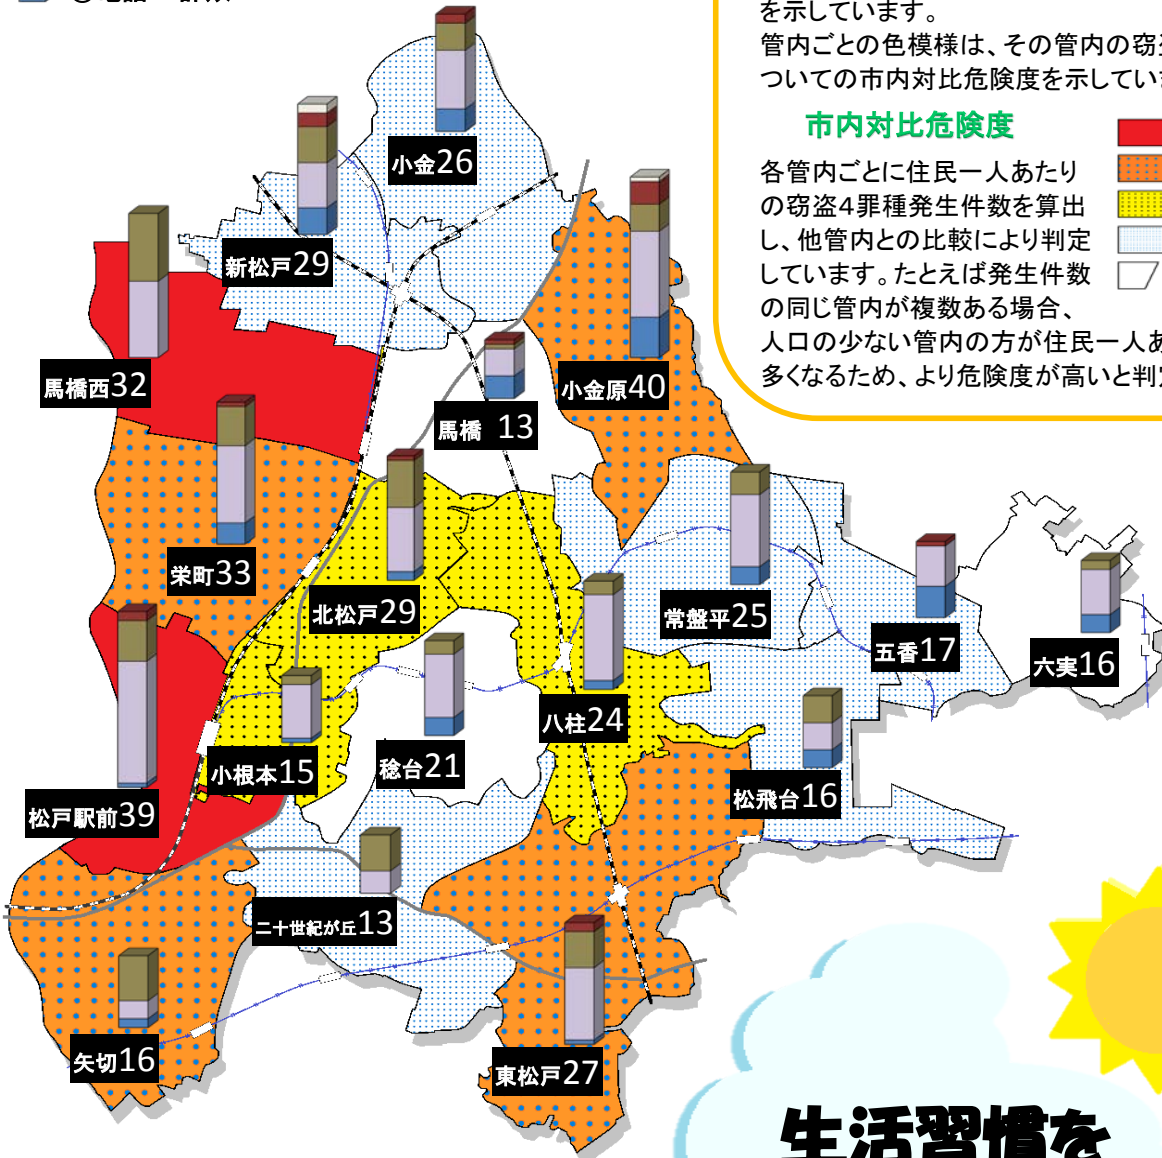

# 松戸市犯罪発生マップ

H30.1月～6月版

- ① ひったくり
- ② 自動車盗
- ③ 住宅対象侵入盗
- ④ 車上・部品ねらい
- ⑤ 電話de詐欺

## マップの見方

各交番管内名の数字とグラフは、①ひったくり、②自動車盗、③住宅対象侵入盗、④車上・部品ねらい⑤電話de詐欺の5罪種の合計発生件数を示しています。

管内ごとの色模様は、その管内の窃盗4罪種についての市内対比危険度を示しています。

### 市内対比危険度

各管内ごとに住民一人あたりの窃盗4罪種発生件数を算出し、他管内との比較により判定しています。たとえば発生件数の同じ管内が複数ある場合、人口の少ない管内の方が住民一人あたりの件数が多くなるため、より危険度が高いと判定されます。

## 犯罪情勢

- ・平成30年6月末の犯罪発生件数は 1,898件(前年比-265件)と減少傾向。
- ・4罪種合計は369件(前年比+43件)と増加。特に侵入盗と車上ねらいが急増中。侵入盗は無施錠の窓が狙われ、車上ねらいは鞆等を置いたままの車が狙われています。
- ・電話de詐欺は62件(前年比+8件)で県内ワースト3位。キャッシュカード交換名目が増加。

**「家の中にいるから」と油断していませんか？ 泥棒は窓を開けて寝ている家を狙っています。**  
**「鞆にお金や貴重品は入っていないから」と油断していませんか？ 泥棒は鞆にお金や貴重品が入っていると思い、鞆を入れたままの車を狙っています。**  
**生活習慣を見直し、犯罪者から狙われるような習慣は改善していきましょう。**