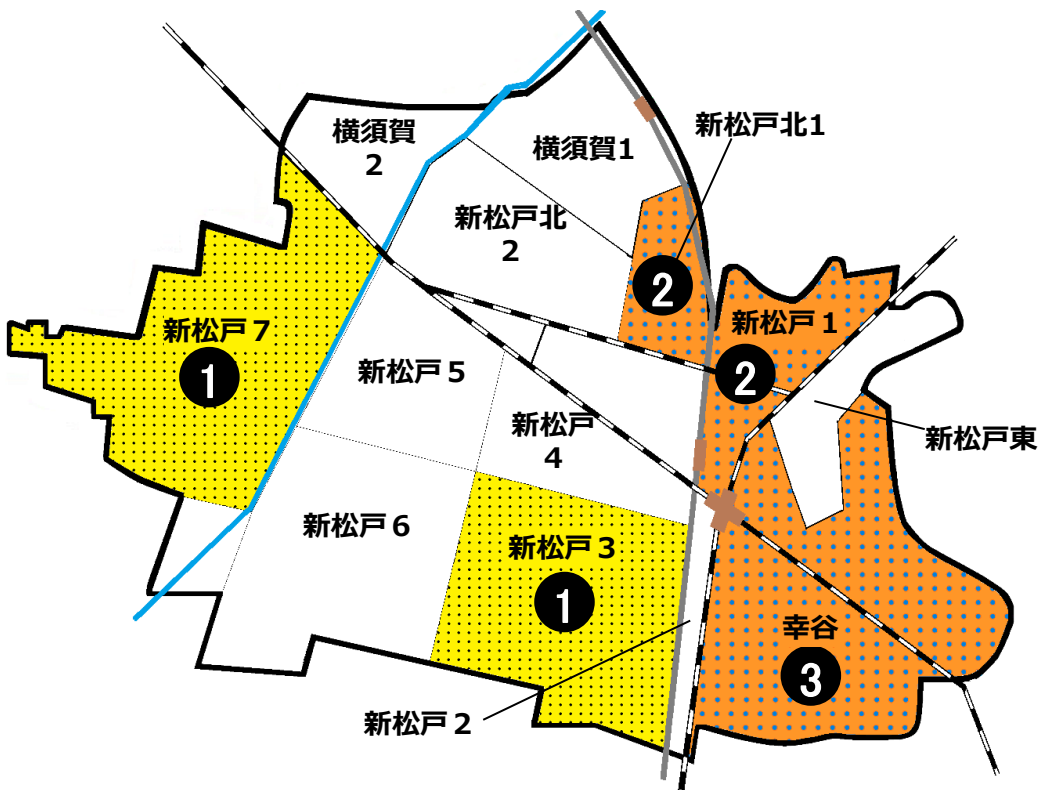

松戸市犯罪発生マップ 新松戸交番管内 H30.1月~3月版 (住宅対象侵入盗、自動車盗、車上・部品ねらい、ひったくり)

窃盗4罪種の市内対比危険度は2です。窃盗4罪種の合計は9件で前年同期の10件から1件減少しました。前年と比較すると車上・部品ねらいは減少傾向にあります。住宅対象侵入盗が増加しています。侵入盗対策として、外出時の施錠の確認、窓ガラスの防犯対策、外出時の隣近所への声かけ等を徹底し、より犯罪に強い地域をつくりましょう。

また、自転車盗については依然高水準で発生していますので、短時間であっても必ず鍵を掛け、さらに補助錠を取り付けるなど、防犯対策を徹底しましょう。

※危険度は、人口1人あたりの犯罪発生件数で判別しています。

町名	住宅対象侵入盗	自動車盗	車上・部品ねらい	ひったくり	計	前年同期比
横須賀1丁目					0	-1
横須賀2丁目					0	±0
新松戸北1丁目		1	1		2	+2
新松戸北2丁目					0	±0
新松戸1丁目	1		1		2	+1
新松戸2丁目					0	±0
新松戸3丁目	1				1	-2
新松戸4丁目					0	±0
新松戸5丁目					0	-1
新松戸6丁目					0	±0
新松戸7丁目			1		1	-1
新松戸東					0	±0
幸谷	2	1			3	+1
計	4	2	3	0	9	-1

自転車盗	うち施錠なし	前年同期比
		±0
		±0
		-2
4	2	+4
7	4	-2
5	2	+2
12	7	+9
2	0	-2
1	1	±0
		-4
3	1	+2
1	1	±0
4	1	-7
39	19	±0