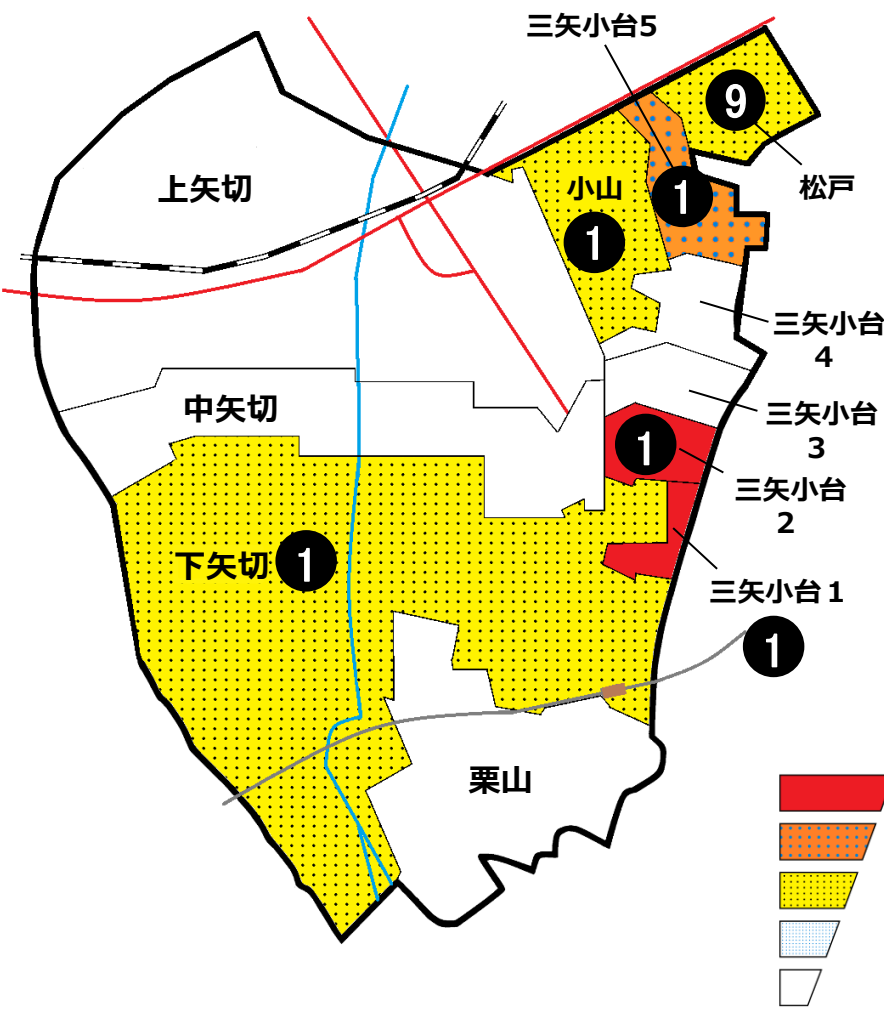

# 松戸市犯罪発生マップ 矢切交番管内 H30.1月～3月版

(住宅対象侵入盗、自動車盗、車上・部品ねらい、ひったくり)

窃盗4罪種の市内対比危険度は2です。窃盗4罪種の合計は14件で、前年同期の17件から3件減少しました。松戸駅周辺地域において、発生件数が増加傾向にあります。住宅対象侵入盗が増加傾向にあります。侵入盗対策として、外出時の施錠の確認、窓ガラスの防犯対策、外出時の隣近所への声かけ等防犯対策を徹底し、より犯罪に強い地域をつくりましょう。

※危険度は、人口1人あたりの犯罪発生件数で判別しています。

町名	罪種	住宅対象侵入盗	自動車盗	車上・部品ねらい	ひったくり	計	前年	
							同	比
上矢切						0	±0	
中矢切						0	-1	
下矢切		1				1	+1	
三矢小台1丁目		1				1	+1	
三矢小台2丁目		1				1	±0	
三矢小台3丁目						0	±0	
三矢小台4丁目						0	±0	
三矢小台5丁目				1		1	+1	
栗山						0	-6	
計		3	0	1	0	4	-4	
小山				1		1	-1	
松戸		3	1	5		9	+2	

自転車盗	うち施錠なし	前年	
		同	比
			-2
			-2
2	0		±0
			±0
			±0
			±0
			±0
3	1		+2
5	1		-2