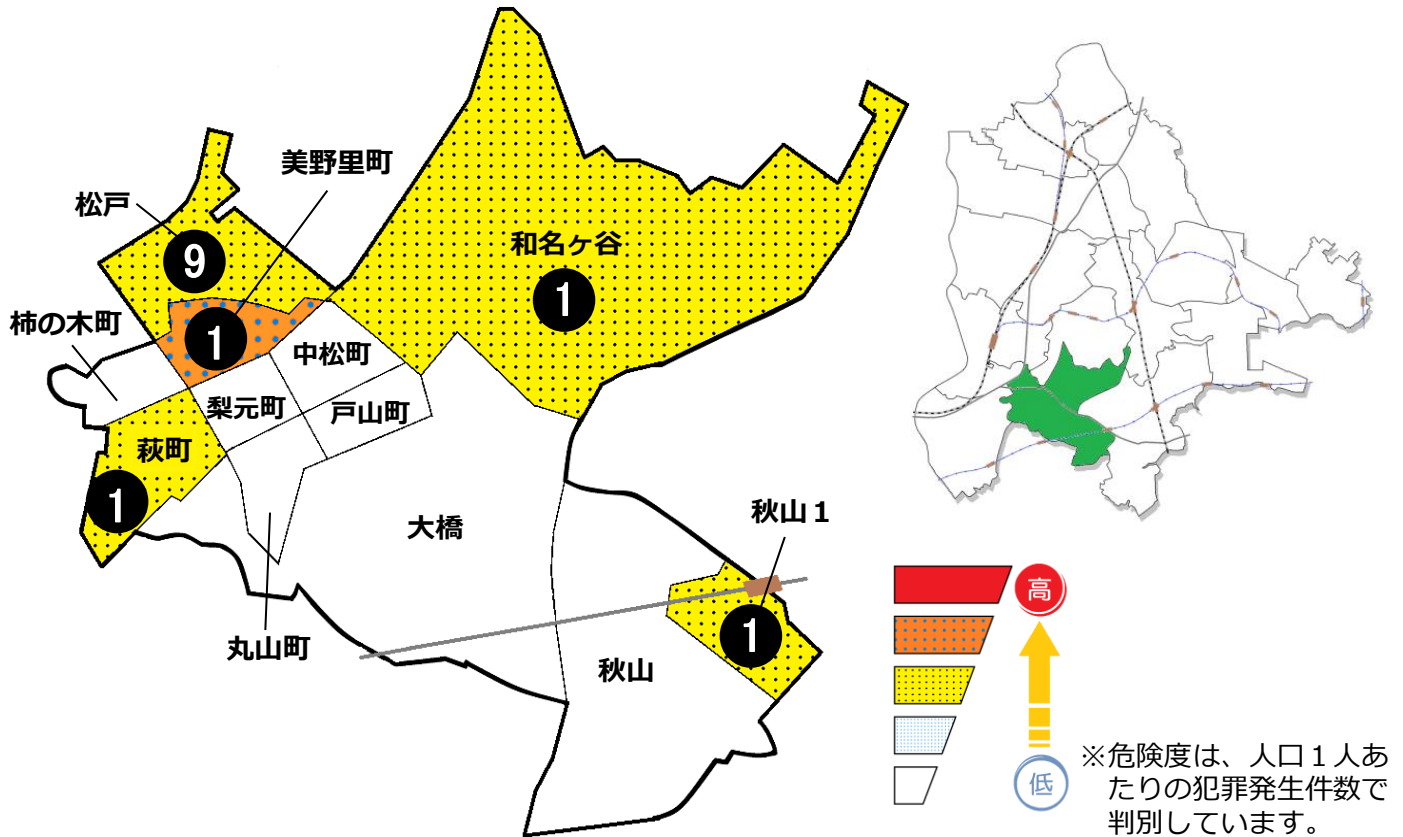

松戸市犯罪発生マップ 二十世紀が丘交番管内 H30.1月～3月版

(住宅対象侵入盗、自動車盗、車上・部品ねらい、ひったくり)

窃盗4罪種の市内対比危険度は1です。窃盗4罪種の合計は13件で、前年同期の18件から5件減少しました。松戸駅周辺地区での発生件数が増えたことから、総数の減少割合は低くなっていますが、他の地域と比較すると、車上・部品ねらい及び自転車盗の発生件数が大きく減少しています。住宅対象侵入盗は増加傾向にあります。侵入盗対策として、外出時の施錠の確認、窓ガラスの防犯対策、外出時の隣近所への声かけ等を徹底し、より犯罪に強い地域をつくりましょう。

町名	住宅対象侵入盗	自動車盗	車上・部品ねらい	ひったくり	計	前年同期比
美野里町			1		1	+1
柿の木町					0	±0
中松町					0	-1
萩町			1		1	-4
戸山町					0	±0
梨元町					0	±0
丸山町					0	±0
和名ヶ谷	1				1	-2
大橋					0	±0
秋山					0	-2
秋山1丁目	1				1	+1
計	2	0	2	0	4	-7
松戸	3	1	5		9	+2

自転車盗	うち施錠なし	前年同期比
1	0	+1
		±0
		±0
		±0
		±0
		±0
1	1	+1
		-3
		±0
1	1	-1
3	3	+2
6	5	±0
12	2	-4