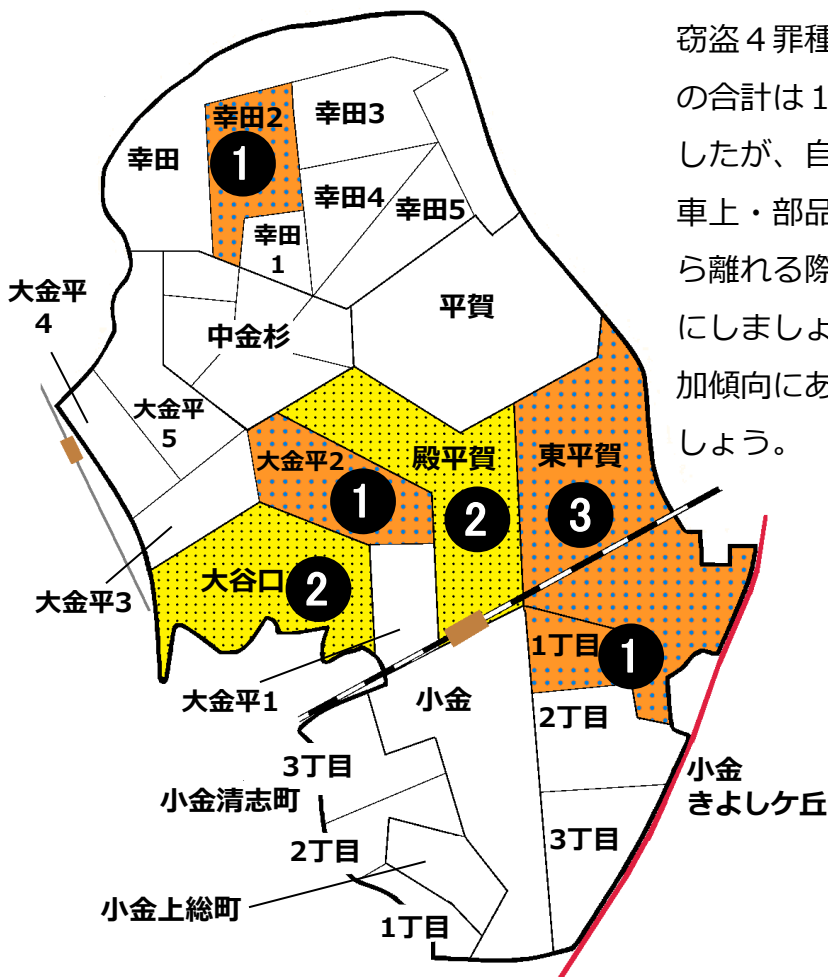

松戸市犯罪発生マップ 小金交番管内 H30.1月～3月版

(住宅対象侵入盗、自動車盗、車上・部品ねらい、ひったくり)

窃盗4罪種の市内対比危険度は2です。窃盗4罪種の合計は10件で前年同期の8件から2件増加しましたが、自転車盗については14件減少しました。車上・部品ねらいが増加傾向にありますので、車から離れる際は、鞆等を放置せず施錠を徹底するようにしましょう。また、市内では住宅対象侵入盗も増加傾向にありますので、自宅の施錠確認も徹底しましょう。

※危険度は、人口1人あたりの犯罪発生件数で判別しています。

町名	罪種	住宅 侵入盗	自動 車盗	車上 ねらい 部品	ひ った くり	計	前 年 同 期 比
幸 田						0	-1
幸田1丁目						0	±0
幸田2丁目		1				1	+1
幸田3丁目						0	±0
幸田4丁目						0	-1
幸田5丁目						0	±0
中金杉1丁目						0	±0
中金杉2丁目						0	±0
中金杉3丁目						0	±0
中金杉4丁目						0	±0
中金杉5丁目						0	±0
大金平1丁目						0	±0
大金平2丁目				1		1	+1
大金平3丁目						0	-1

町名	自 転 車 盗	施 う 錠 ち な し	前 年 同 期 比
幸 田			±0
幸田1丁目			±0
幸田2丁目			±0
幸田3丁目			±0
幸田4丁目			-1
幸田5丁目			±0
中金杉1丁目			-1
中金杉2丁目			±0
中金杉3丁目			±0
中金杉4丁目			±0
中金杉5丁目			±0
大金平1丁目			±0
大金平2丁目			±0
大金平3丁目			±0

町名	罪種	住宅 侵入盗	自動 車盗	車上 ねらい 部品	ひ った くり	計	前 年 同 期 比
大金平4丁目						0	±0
大金平5丁目						0	-1
大 谷 口			2			2	+1
平 賀						0	-1
殿 平 賀		1		1		2	+2
東 平 賀					3	3	+3
小 金						0	-1
小金きよしヶ丘1丁目				1		1	+1
小金きよしヶ丘2丁目						0	±0
小金きよしヶ丘3丁目						0	±0
小金清志町1丁目						0	±0
小金清志町2丁目						0	±0
小金清志町3丁目						0	±0
小金上総町						0	-1

町名	自 転 車 盗	施 う 錠 ち な し	前 年 同 期 比
幸 田			±0
幸田1丁目			±0
幸田2丁目	1	1	+1
幸田3丁目			±0
幸田4丁目			-4
幸田5丁目			-6
中金杉1丁目			-5
中金杉2丁目			+1
中金杉3丁目			±0
中金杉4丁目			±0
中金杉5丁目			±0
大金平1丁目			±0
大金平2丁目			±0
大金平3丁目			±0

計	2	2	6	0	10	+2
---	---	---	---	---	----	----