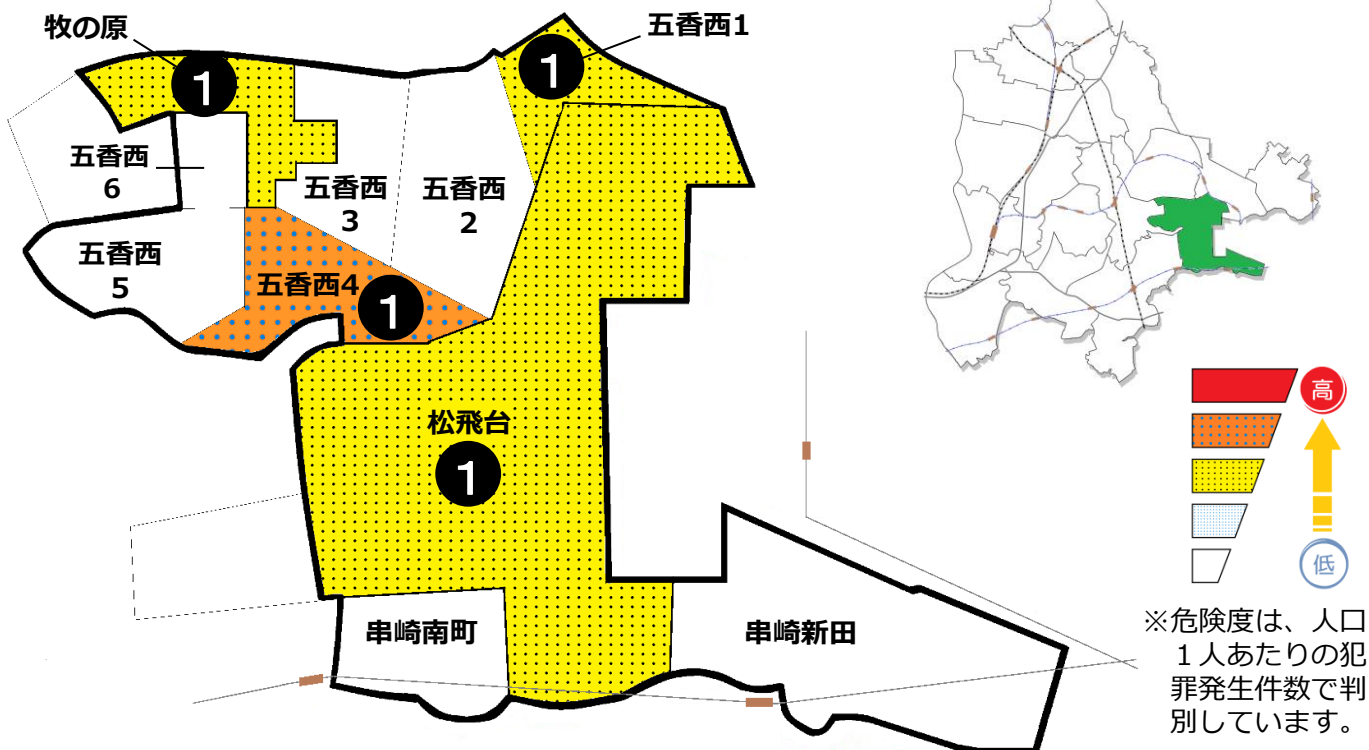

# 松戸市犯罪発生マップ 松飛台交番管内 H30.1月~3月版 (住宅対象侵入盗、自動車盗、車上・部品ねらい、ひったくり)

窃盗4罪種の市内対比危険度は1です。窃盗4罪種の合計は4件で前年同期の5件から1件減少しました。市内では、住宅対象侵入盗と車上ねらいが増加傾向にあります。侵入盗対策として、自宅の施錠は徹底し、補助錠の設置等窓の防犯対策を行いましょう。車上ねらい対策としては、短時間でも車を止める際は、鞆等を放置せず施錠を徹底するなどして防犯対策を充実させ、より犯罪に強い地域をつくりましょう。

※危険度は、人口1人あたりの犯罪発生件数で判別しています。

町名	罪種	住宅対象 侵入盗	自動車盗	車上・部 品ねらい	ひったくり	計	前 年 同 期 比	自転車盗		前 年 同 期 比
								うち 無施錠		
牧の原				1		1	±0			±0
五香西1丁目				1		1	+1			-2
五香西2丁目						0	-1			±0
五香西3丁目						0	-1			±0
五香西4丁目		1				1	+1			±0
五香西5丁目						0	-1			±0
五香西6丁目						0	±0			±0
松飛台				1		1	±0	1	0	-1
串崎新田						0	±0			±0
串崎南町						0	±0			±0
計		1	0	3	0	4	-1	1	0	-3