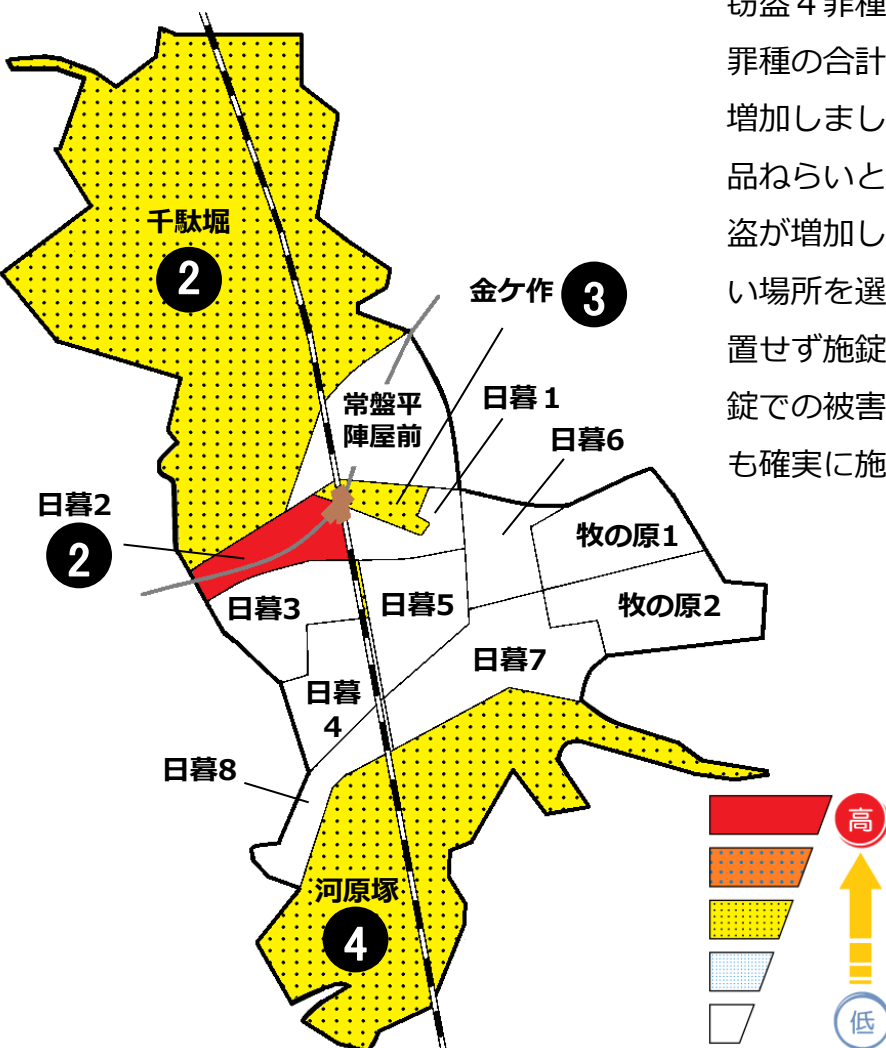

# 松戸市犯罪発生マップ 八柱交番管内 H30.1月～3月版

(住宅対象侵入盗、自動車盗、車上・部品ねらい、ひったくり)

窃盗4罪種の市内対比危険度は3です。窃盗4罪種の合計は11件で前年同期の9件から2件増加しました。特に、河原塚地区での車上・部品ねらいと八柱駅周辺の日暮1丁目での自転車盗が増加しています。駐車場は照明のある明るい場所を選び、車から離れるときは、鞆等を放置せず施錠を確認しましょう。自転車盗は無施錠での被害が多いため、自宅や駐輪場であっても確実に施錠するようにしましょう。

※危険度は、人口1人あたりの犯罪発生件数で判別しています。

町名	罪種	住宅対象侵入盗	自動車盗	車上・部品ねらい	ひったくり	計	前年同期比
千駄堀		1		1		2	±0
常盤平陣屋前						0	±0
日暮						0	±0
日暮1丁目						0	±0
日暮2丁目				2		2	+2
日暮3丁目						0	-1
日暮4丁目						0	±0
日暮5丁目						0	±0
日暮6丁目						0	-2
日暮7丁目						0	±0
日暮8丁目						0	±0
牧の原1丁目						0	±0
牧の原2丁目						0	±0
河原塚				4		4	+3
計		1	0	7	0	8	+2
金ケ作		2		1		3	±0

自転車盗	前年同期比	
	うち施錠なし	
1	1	-4
		-1
		±0
16	11	+15
1	1	±0
2	0	+1
		±0
		±0
		±0
		-1
		±0
1	1	+1
		±0
		-2
21	14	+9
		-7