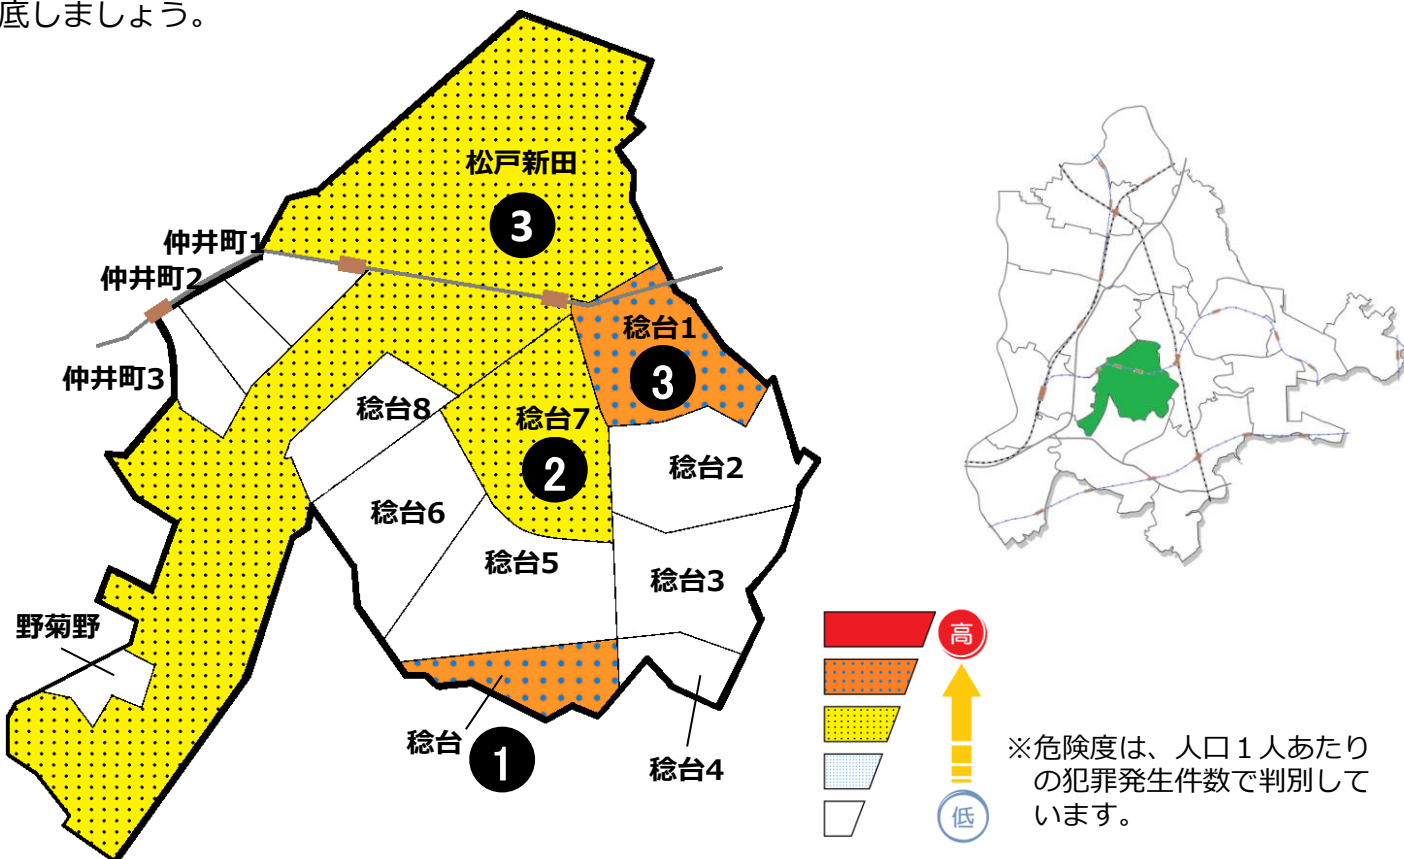

# 松戸市犯罪発生マップ 稔台交番管内 H30.1月~3月版

(住宅対象侵入盗、自動車盗、車上・部品ねらい、ひったくり)

窃盗4罪種の市内対比危険度は2です。窃盗4罪種の合計は9件で前年同期の7件から2件増加しました。本地域では車上・部品ねらいが多発しています。買い物や食事など短時間であっても車から離れる際は、鞆等を放置せず施錠を徹底しましょう。駅周辺の地区では自転車盗が増加傾向にあります。自転車盗は無施錠での被害が多いため、自宅や駐輪場であっても確実に施錠するようにしましょう。また、市内では住宅対象侵入盗が増加傾向にありますので、自宅の施錠を徹底しましょう。

※危険度は、人口1人あたりの犯罪発生件数で判別しています。

罪種 町名	住宅対象 侵入盗	自動車盗	車上・部 品ねらい	ひったくり	計	前 同 期 比
仲井町1丁目					0	±0
仲井町2丁目					0	±0
仲井町3丁目					0	±0
松戸新田			3		3	±0
野菊野					0	-1
稔台			1		1	+1
稔台1丁目			3		3	+2
稔台2丁目					0	-1
稔台3丁目					0	-1
稔台4丁目					0	±0
稔台5丁目					0	±0
稔台6丁目					0	±0
稔台7丁目			2		2	+2
稔台8丁目					0	±0
計	0	0	9	0	9	+2

自転車盗	うち 施錠なし	前 同 期 比
2	2	+2
1	1	+1
		±0
4	3	-1
		-1
		±0
		±0
		±0
		±0
		±0
4	2	+2
1	1	+1
12	9	+4