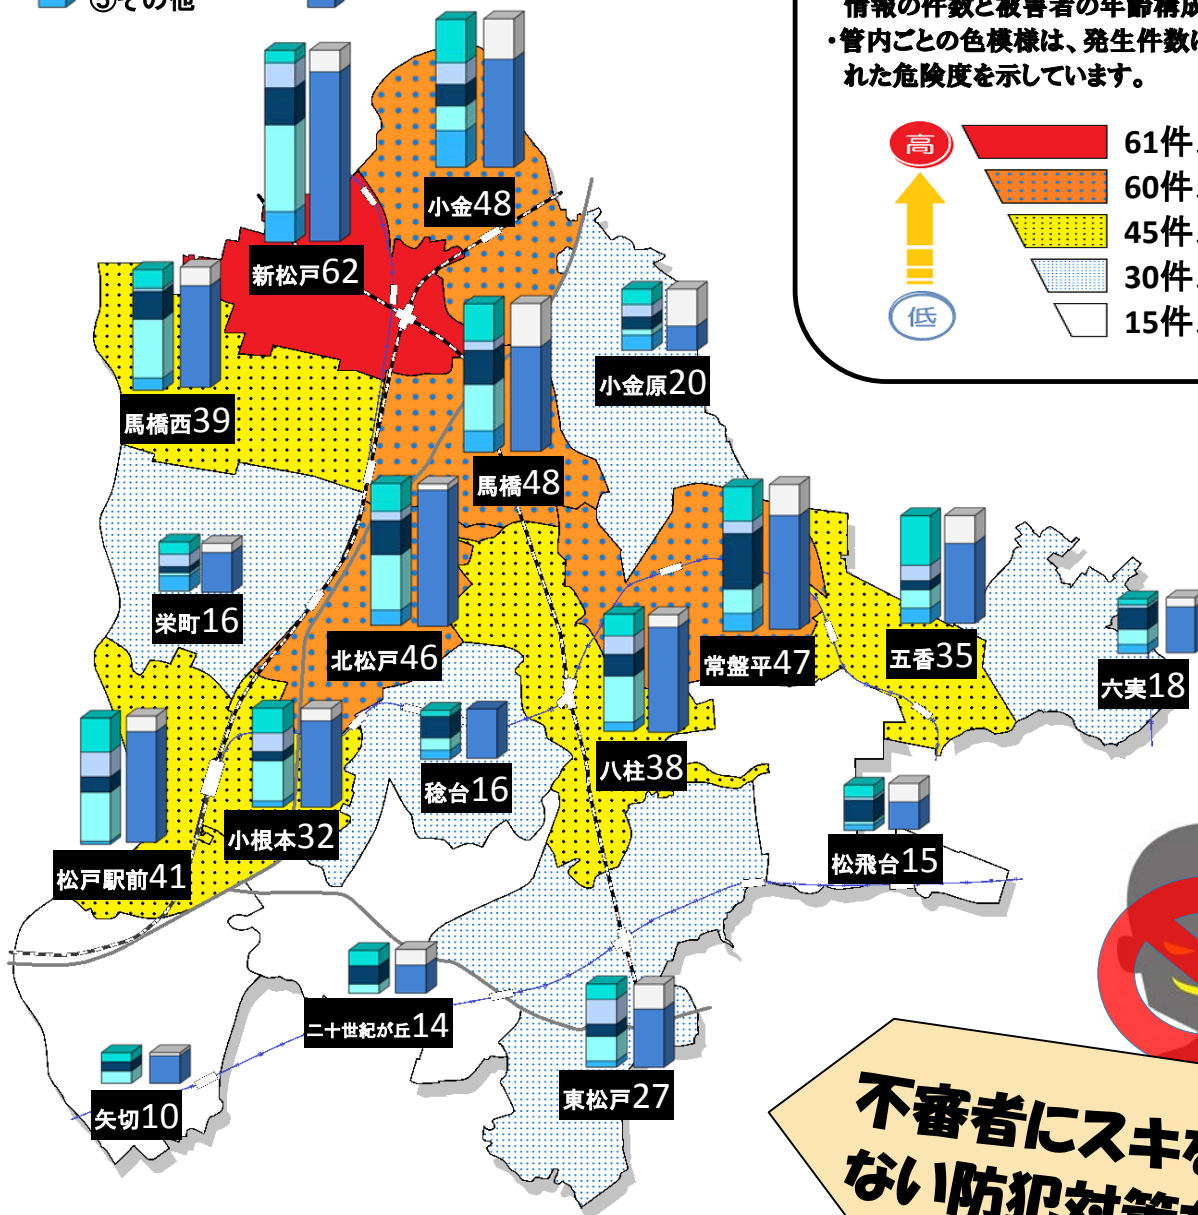

# 松戸市不審者マップ

H29.1月～12月版

## マップの見方

- ・各交番管内名の数字とグラフは、平成29年中に子どもや女性に対し声掛け等を行った不審者情報の件数と被害者の年齢構成の割合です。
- ・管内ごとの色模様は、発生件数によって判定された危険度を示しています。

**不審者にスキを見せない防犯対策を！**

- ・平成29年中、市内では多くの不審者情報が寄せられました。声掛けやつきまとい、露出だけでなく、痴漢・盗撮といった被害も発生しています。また、のぞきや下着泥棒など自宅での被害も発生していますので、以下の防犯のポイントを参考に、不審者にスキを見せない対策をとりましょう。
  - ・子どもを対象にした事案も発生しているため、地域全体で子どもの見守りを強化しましょう。
- ① 歩きスマホやイヤホンの利用は、周囲の危険に気づけません。歩きスマホはやめましょう。
  - ② 防犯ブザーや笛など、音の出る防犯用品を持ち歩きましょう。
  - ③ 帰宅する際は友人らと帰り、遅くなったら迎えやタクシーを利用しましょう。
  - ④ 家に入る際も、周囲を確認し、家に入ったらすぐに鍵とドアチェーンをかけましょう。2階以上でも油断せず、就寝中も窓の鍵は掛けましょう。
  - ⑤ 下着類はベランダではなく、室内に干しましょう。

※松戸警察署・松戸東警察署より提供された不審者情報に基づき作成しています。詳しい情報は「千葉県警察ホームページ」で確認できます。

松戸市 市民安全課 047-366-7285