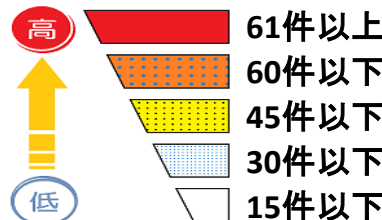

# 松戸市不審者マップ

H29.1月～12月版

## マップの見方

- ・各交番管内名の数字とグラフは、平成29年中に子どもや女性に対し声掛け等を行った不審者情報の件数と被害者の年齢構成の割合です。
- ・管内ごとの色模様は、発生件数によって判定された危険度を示しています。

**不審者にスキを見せない防犯対策を！**

- ・平成29年中、市内では多くの不審者情報が寄せられました。声掛けやつきまとい、露出だけでなく、痴漢・盗撮といった被害も発生しています。また、のぞきや下着泥棒など自宅での被害も発生していますので、以下の防犯のポイントを参考に、不審者にスキを見せない対策をとりましょう。
  - ・子どもを対象にした事案も発生しているため、地域全体で子どもの見守りを強化しましょう。
- ① 歩きスマホやイヤホンの利用は、周囲の危険に気づけません。歩きスマホはやめましょう。
  - ② 防犯ブザーや笛など、音の出る防犯用品を持ち歩きましょう。
  - ③ 帰宅する際は友人らと帰り、遅くなったら迎えやタクシーを利用しましょう。
  - ④ 家に入る際も、周囲を確認し、家に入ったらすぐに鍵とドアチェーンをかけましょう。2階以上でも油断せず、就寝中も窓の鍵は掛けましょう。
  - ⑤ 下着類はベランダではなく、室内に干しましょう。