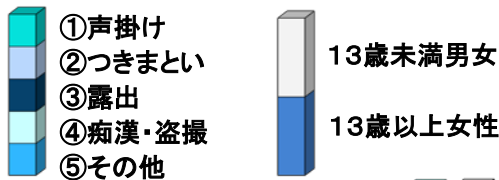

# 松戸市不審者マップ

H29.1月～12月版

## マップの見方

- ・各交番管内名の数字とグラフは、平成29年中に子どもや女性に対し声掛け等を行った不審者情報の件数と被害者の年齢構成の割合です。
- ・管内ごとの色模様は、発生件数によって判定された危険度を示しています。

**不審者にスキを見せない防犯対策を！**

- ・平成29年中、市内では多くの不審者情報が寄せられました。声掛けやつきまとい、露出だけでなく、痴漢・盗撮といった被害も発生しています。また、のぞきや下着泥棒など自宅での被害も発生していますので、以下の防犯のポイントを参考に、不審者にスキを見せない対策をとりましょう。
  - ・子どもを対象にした事案も発生しているため、地域全体で子どもの見守りを強化しましょう。
- ① 歩きスマホやイヤホンの利用は、周囲の危険に気づけません。歩きスマホはやめましょう。
  - ② 防犯ブザーや笛など、音の出る防犯用品を持ち歩きましょう。
  - ③ 帰宅する際は友人らと帰り、遅くなったら迎えやタクシーを利用しましょう。
  - ④ 家に入る際も、周囲を確認し、家に入ったらすぐに鍵とドアチェーンをかけましょう。2階以上でも油断せず、就寝中も窓の鍵は掛けましょう。
  - ⑤ 下着類はベランダではなく、室内に干しましょう。