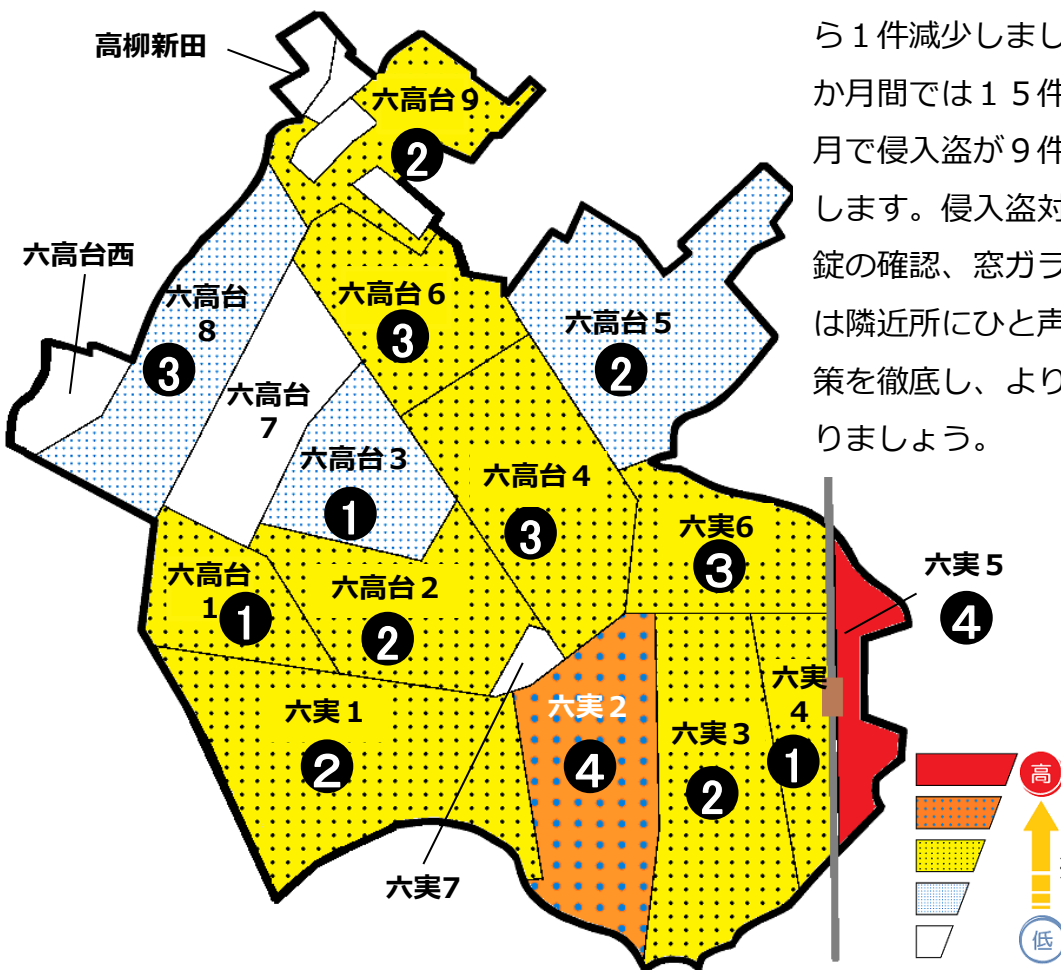

松戸市犯罪発生マップ 六実交番管内 H29.1月～12月版

(住宅対象侵入盗、自動車盗、車上・部品ねらい、ひったくり)

犯罪4種の市内対比危険度は3です。犯罪4種の合計は33件で、前年の34件から1件減少しました。10月から12月の3か月間では15件発生し、特にこの3か月で侵入盗が9件発生するなど注意を要します。侵入盗対策として、外出時に施錠の確認、窓ガラスの防犯対策、外出時は隣近所にひと声かけるなどして防犯対策を徹底し、より犯罪に強い地域をつくりましょう。

※危険度は、人口1人あたりの犯罪発生件数で判別しています。

町名	住宅対象侵入盗	自動車盗	車上・部品ねらい	ひったくり	計	前年同期比
六高台1丁目		1			1	±0
六高台2丁目	2				2	±0
六高台3丁目			1		1	-2
六高台4丁目	2	1			3	+3
六高台5丁目			2		2	±0
六高台6丁目	3				3	+2
六高台7丁目					0	-3
六高台8丁目	3				3	+2
六高台9丁目			2		2	-2
六高台西					0	±0
六実1丁目	1	1			2	+1
六実2丁目	3	1			4	+2
六実3丁目	2				2	-5
六実4丁目	1				1	+1
六実5丁目		3	1		4	+3
六実6丁目	1		2		3	-2
六実7丁目					0	-1
高柳新田					0	±0
計	18	7	8	0	33	-1

自転車盗	うち施錠なし	前年同期比
1	1	-2
3	1	-6
4	1	-3
3		-4
2	2	-11
1	1	-1
6	2	-2
5	2	±0
1		±0
3	2	-3
		-1
5	5	±0
7	5	-6
		±0
2	2	+1
1	1	+1
		±0
44	25	-39