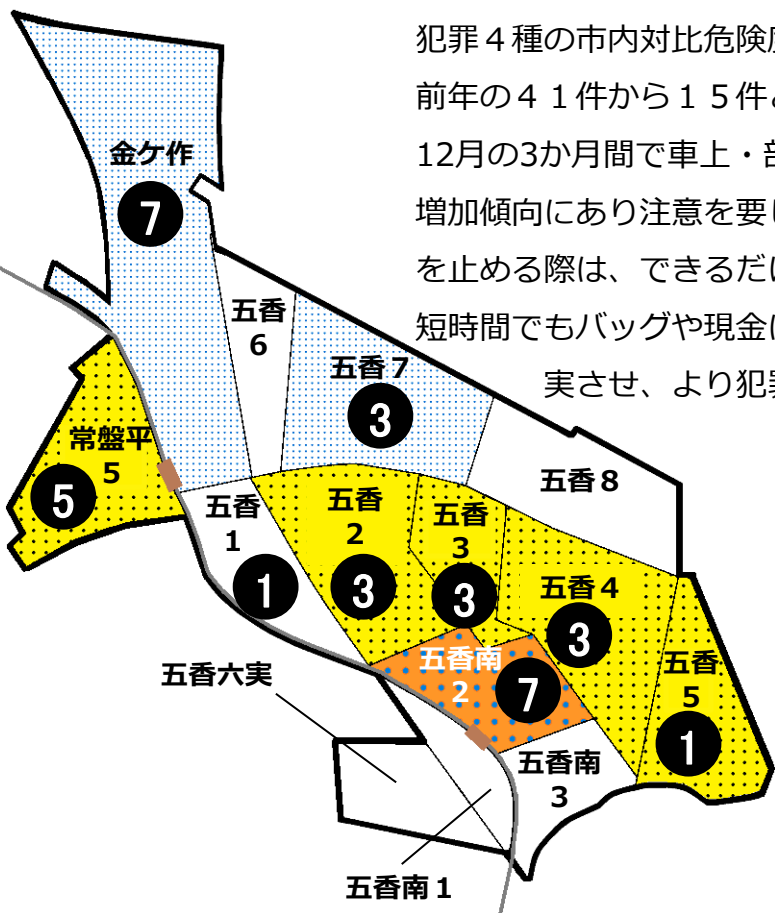

松戸市犯罪発生マップ 五香交番管内 H29.1月～12月版

(住宅対象侵入盗、自動車盗、車上・部品ねらい、ひったくり)

犯罪4種の市内対比危険度は3です。犯罪4種の合計は26件で、前年の41件から15件と大きく減少しました。しかし、10月から12月の3か月間で車上・部品ねらいが8件発生し、常盤平5丁目以增加傾向にあり注意を要します。飲食店、スーパー等の駐車場に車を止める際は、できるだけ見通しが良い場所を選びましょう。また、短時間でもバッグや現金は車内に残さないようにして防犯対策を充実させ、より犯罪に強い地域をつくりましょう。

※危険度は、人口1人あたりの犯罪発生件数で判別しています。

町名	罪種	住宅対象 侵入盗	自動車盗	車上・部 品ねらい	ひったくり	計	前年 同 期 比	
常盤平5丁目				5		5	-3	
五香1丁目			1			1	-1	
五香2丁目		1	1	1		3	-3	
五香3丁目		2	1			3	±0	
五香4丁目		2		1		3	-4	
五香5丁目		1				1	+1	
五香6丁目						0	-1	
五香7丁目			1	2		3	+1	
五香8丁目						0	-2	
五香南1丁目						0	-2	
五香南2丁目			2	4	1	7	+2	
五香南3丁目						0	-2	
五香六実						0	-1	
計		6	6	13	1	26	-15	
金ヶ作		1		6		7	-7	

自転車盗	うち 施錠なし	前年 同 期 比	
16	10	-15	
6	2	-2	
1		-3	
1		+1	
5	1	-4	
		±0	
4	2	+1	
5	2	+1	
2	2	-9	
6	1	+1	
8	6	+2	
1		±0	
		±0	
55	26	-27	
21	7	+1	