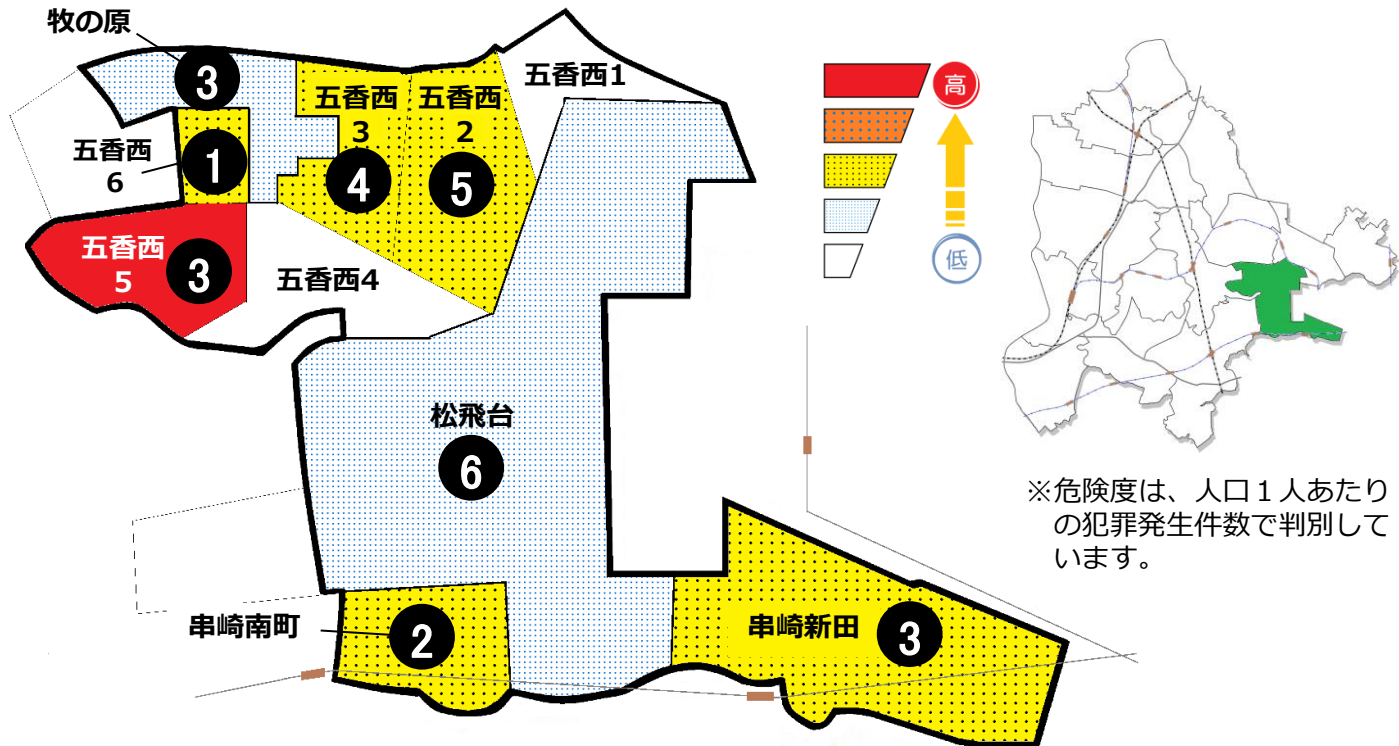

# 松戸市犯罪発生マップ 松飛台交番管内 H29.1月~12月版

## (住宅対象侵入盗、自動車盗、車上・部品ねらい、ひったくり)

犯罪4種の市内対比危険度は2です。犯罪4種の合計は27件で前年の30件から3件減少しましたが、牧の原や五香西では車上・部品ねらいが増加傾向にあり注意を要します。短時間でも車を止める際は、バッグや現金は車内に残さないようにして防犯対策を充実させ、より犯罪に強い地域をつくりましょう。自転車盗は前年の半分以上にまで減少し、地域の防犯力の高さがうかがえます。防犯対策を徹底してより犯罪に強い地域をつくりましょう。

町名	罪種	住宅対象				計	前年 同期比	自転車盗		前年 同期比
		侵入盗	自動車盗	車上・部 品ねらい	ひったくり			うち 無施錠		
牧の原				3	3	-2	3		-6	
五香西1丁					0	-2	2	2	+1	
五香西2丁		3		2	5	±0			-9	
五香西3丁			1	3	4	+3	1	1	-3	
五香西4丁					0	±0			±0	
五香西5丁				3	3	+3	2	2	-1	
五香西6丁				1	1	+1			±0	
松飛台		3	1	2	6	-2	9	6	+1	
申崎新田		2	1		3	-1			-4	
申崎南町			1	1	2	-3			-2	
計		8	4	15	27	-3	17	11	-23	