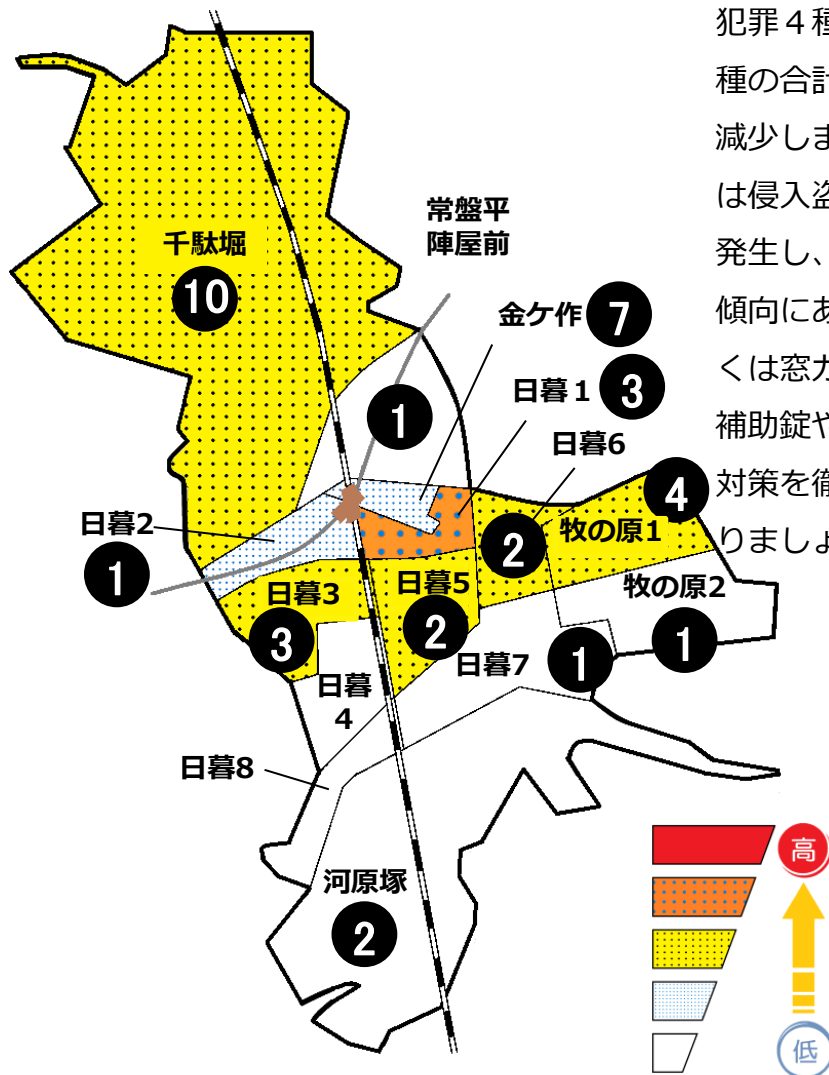

松戸市犯罪発生マップ 八柱交番管内 H29.1月～12月版

(住宅対象侵入盗、自動車盗、車上・部品ねらい、ひったくり)

犯罪4種の市内対比危険度は2です。犯罪4種の合計は30件で前年の35件から5件減少しました。10月から12月の3か月間では侵入盗が4件、車上・部品ねらいが5件発生し、日暮1丁目や牧の原1丁目以增加傾向にあり、注意を要します。侵入盗の多くは窓ガラスを割られての被害ですので、補助錠や防犯フィルムを貼るなどして防犯対策を徹底し、より犯罪に強い地域をつくりましょう

※危険度は、人口1人あたりの犯罪発生件数で判別しています。

町名	住宅対象侵入盗	自動車盗	車上・部品ねらい	ひったくり	計	前年同期比
千駄堀	9		1		10	+1
常盤平陣屋前	1				1	±0
日暮					0	±0
日暮1丁目	1		2		3	+1
日暮2丁目		1			1	-1
日暮3丁目	1		1	1	3	+2
日暮4丁目					0	-1
日暮5丁目			2		2	+1
日暮6丁目		1	1		2	±0
日暮7丁目			1		1	-1
日暮8丁目					0	-1
牧の原1丁目	2		2		4	+3
牧の原2丁目		1			1	-1
河原塚			2		2	-8
計	14	3	12	1	30	-5
金ヶ作	1		6		7	-7

自転車盗	うち施錠なし	前年同期比
12	10	+4
1	1	-12
0	0	-1
32	20	-18
5	4	-2
4	3	-12
1	1	+1
3		-2
		-3
1	1	-1
		-1
1	1	-2
1		-1
7	2	+2
68	43	-48
21	7	+1