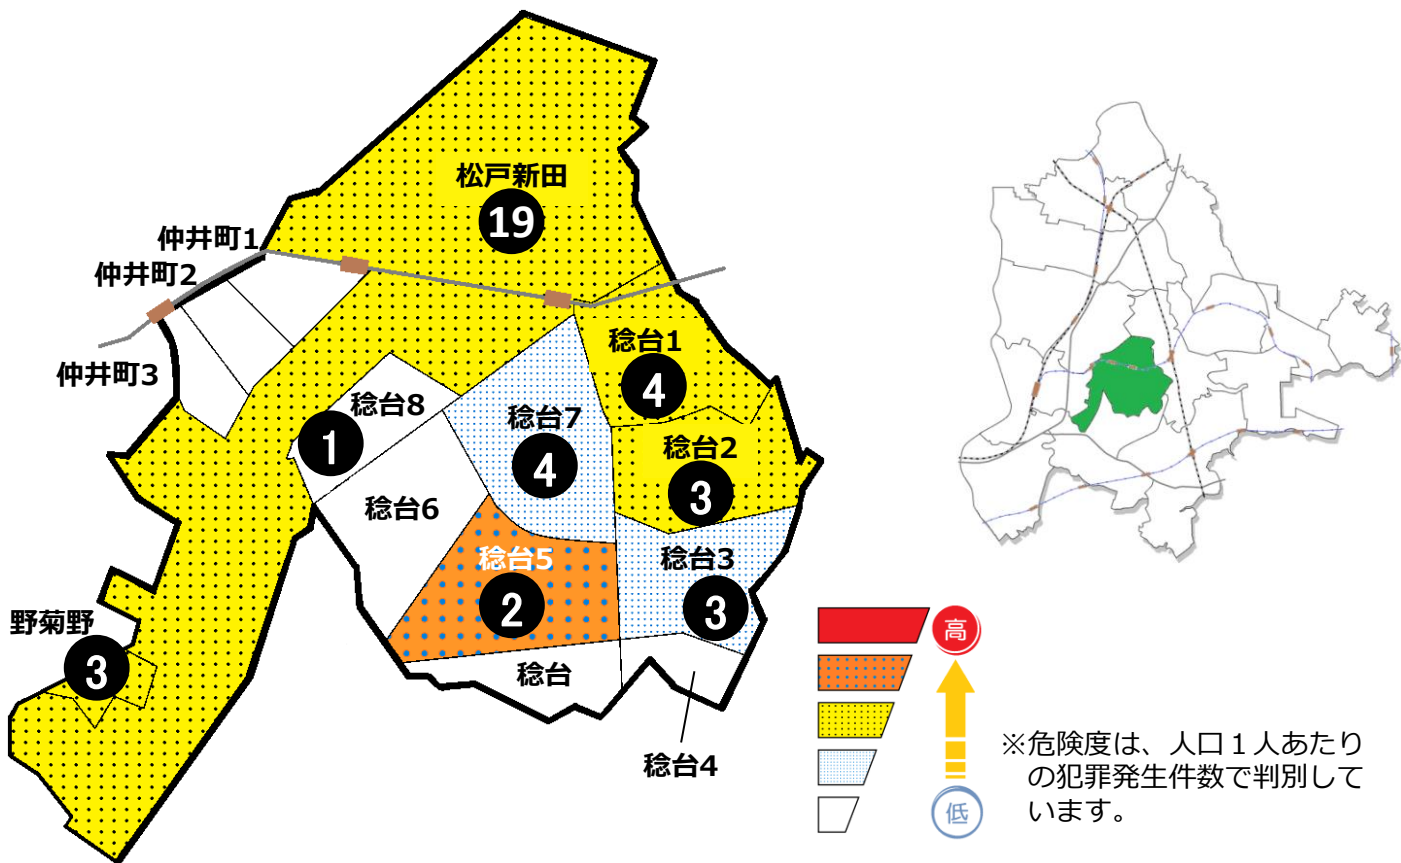

# 松戸市犯罪発生マップ 稔台交番管内 H29.1月～12月版 (住宅対象侵入盗、自動車盗、車上・部品ねらい、ひったくり)

犯罪4種の市内対比危険度は2です。犯罪4種の合計は39件で前年の63件から24件と大きく減少しました。しかし、10月から12月の3か月間で侵入盗が5件、車上・部品ねらいが5件発生しており、松戸新田や稔台1丁目、5丁目、7丁目以增加傾向にあり注意を要します。また、自転車盗は松戸新田や稔台7丁目以增加傾向にあります。無施錠での被害が多いため、確実に施錠するなどして防犯対策を徹底し、より犯罪に強い地域をつくりましょう。

※危険度は、人口1人あたりの犯罪発生件数で判別しています。

町名	罪種	住宅対象 侵入盗	自動車盗	車上・部 品ねらい	ひったくり	計	前年	
							同	比
仲井町1丁目						0	-1	
仲井町2丁目						0	±0	
仲井町3丁目						0	-1	
松戸新田		6	1	12		19	-1	
野菊野			1	2		3	+1	
稔台						0	-1	
稔台1丁目		2		1	1	4	-5	
稔台2丁目		1		1	1	3	-6	
稔台3丁目			1	2		3	-4	
稔台4丁目						0	-5	
稔台5丁目		2				2	±0	
稔台6丁目						0	±0	
稔台7丁目		1	1	2		4	-1	
稔台8丁目				1		1	±0	
計		12	4	21	2	39	-24	

自転車盗	うち 施錠なし	前年	
		同	比
3	2	+2	
1		+1	
1	1	+1	
19	10	+3	
1		±0	
		±0	
4	2	-8	
1	1	±0	
1	1	-2	
		±0	
		±0	
8	6	+7	
1	1	±0	
40	24	+4	