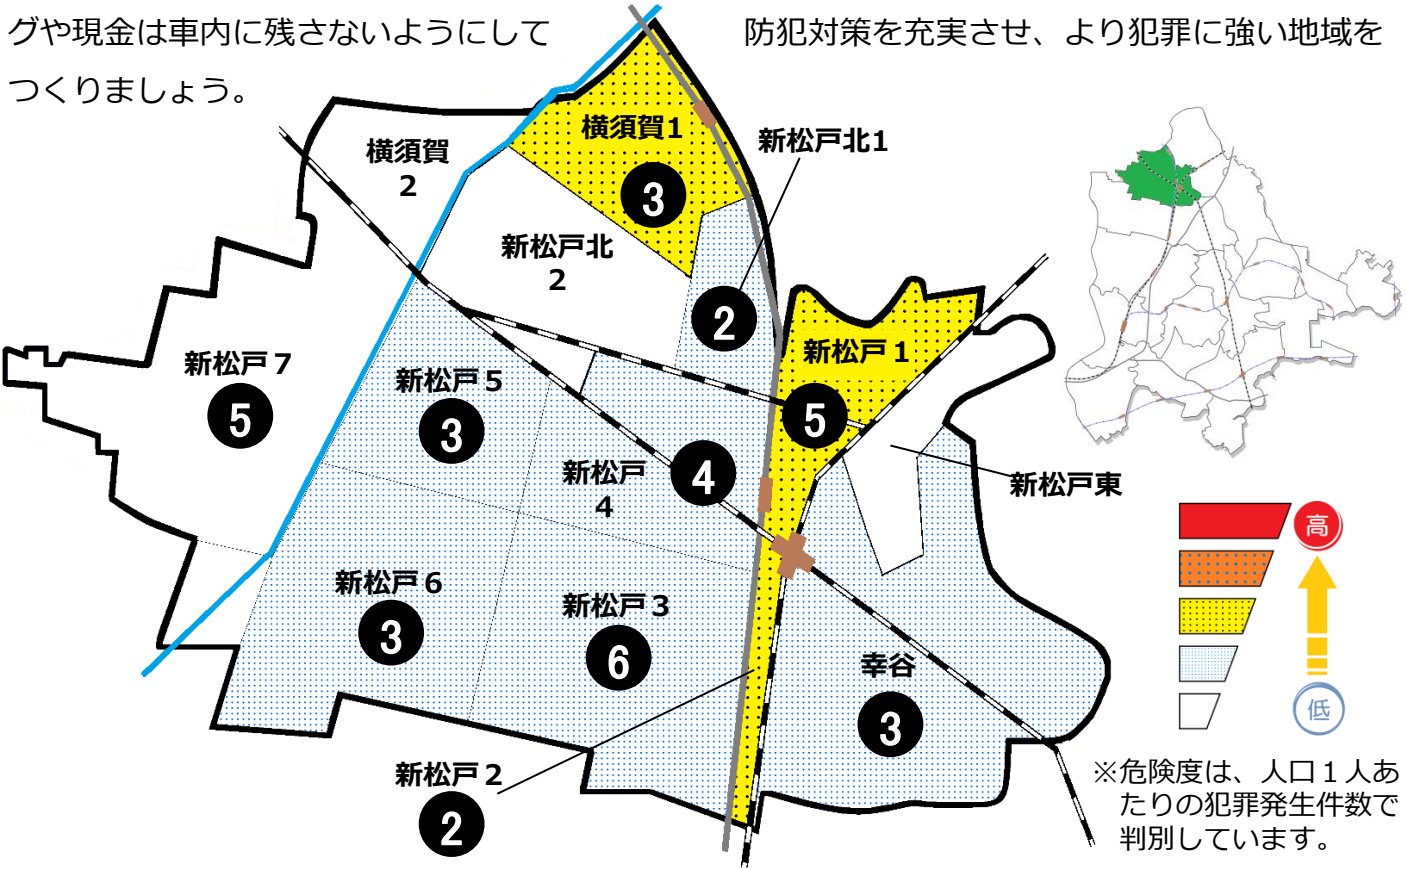

松戸市犯罪発生マップ 新松戸交番管内 H29.1月~12月版

(住宅対象侵入盗、自動車盗、車上・部品ねらい、ひったくり)

犯罪4種の市内対比危険度は1です。犯罪4種の合計は36件で前年の81件から45件減少しており、18交番の中で最も減少させております(増減率マイナス125%)。10月から12月の3か月間では、住宅対象侵入盗が3件、車上・部品ねらいが4件発生しました。飲食店、スーパー等の駐車場に止める際は、できるだけ見通しが良い場所を選びましょう。また、短時間でもバッグや現金は車内に残さないようにして

防犯対策を充実させ、より犯罪に強い地域をつくりましょう。

※危険度は、人口1人あたりの犯罪発生件数で判別しています。

町名	住宅対象侵入盗	自動車盗	車上・部品ねらい	ひったくり	計	前年同期比
横須賀1丁目	2		1		3	-2
横須賀2丁目					0	-7
新松戸北1丁目			2		2	-1
新松戸北2丁目					0	-2
新松戸1丁目		1	3	1	5	-1
新松戸2丁目	1		1		2	-4
新松戸3丁目	1	1	4		6	-9
新松戸4丁目	2		2		4	-2
新松戸5丁目			2	1	3	±0
新松戸6丁目	1		2		3	-4
新松戸7丁目	3		2		5	-11
新松戸東					0	±0
幸谷			3		3	-2
計	10	2	22	2	36	-45

自転車盗	うち施錠なし	前年同期比
		-7
2		-1
5	2	+2
10	6	+6
43	19	+6
21	9	-7
25	15	-8
20	10	-4
2	1	-7
8	8	+2
7	5	-2
1	1	+1
23	10	-14
167	86	-33