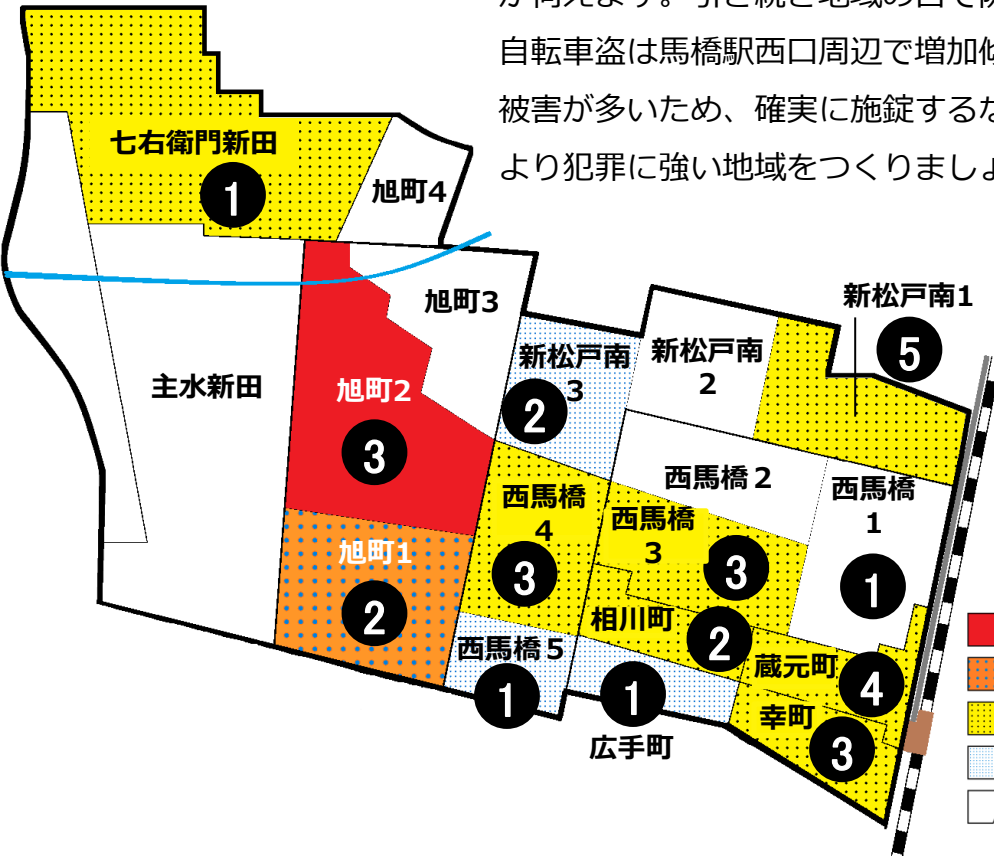

# 松戸市犯罪発生マップ 馬橋西交番管内 H29.1月～12月版

(住宅対象侵入盗、自動車盗、車上・部品ねらい、ひったくり)

犯罪4種の市内対比危険度は3です。犯罪4種の合計は31件で前年の64件から33件と半数以上減少させました。10月から12月の3か月間では4件の発生に留め、地域の防犯力の高さが伺えます。引き続き地域の目で防犯対策を心がけてください。自転車盗は馬橋駅西口周辺で増加傾向にあります。無施錠での被害が多いため、確実に施錠するなどして防犯対策を徹底し、より犯罪に強い地域をつくりましょう。

※危険度は、人口1人あたりの犯罪発生件数で判別しています。

町名	住宅対象侵入盗	自動車盗	車上・部品ねらい	ひったくり	計	前年同期比
七右衛門新田	1				1	±0
主水新田					0	-2
旭町1丁目			2		2	-2
旭町2丁目	1	1	1		3	+1
旭町3丁目					0	-1
旭町4丁目					0	±0
新松戸南1丁目	3		2		5	-7
新松戸南2丁目					0	-1
新松戸南3丁目	1		1		2	±0
西馬橋1丁目			1		1	±0
西馬橋2丁目					0	-9
西馬橋3丁目			3		3	-5
西馬橋4丁目	3				3	+1
西馬橋5丁目	1				1	-3
西馬橋相川町			2		2	-1
西馬橋蔵元町	2		2		4	-2
西馬橋広手町	1				1	-2
西馬橋幸町	1	1	1		3	±0
計	14	2	15	0	31	-33