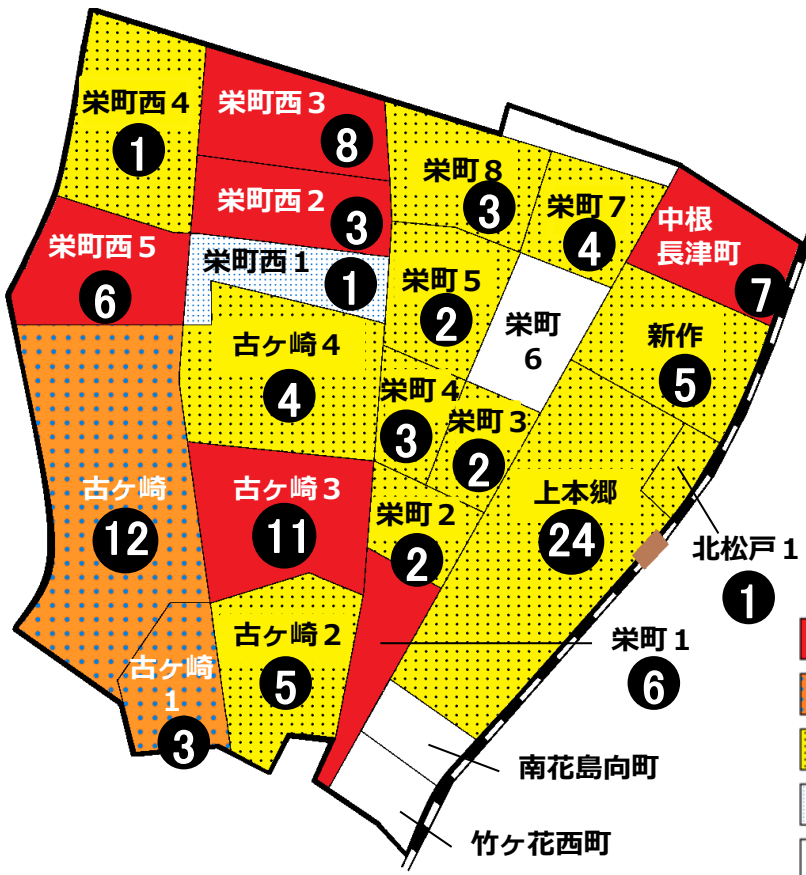

松戸市犯罪発生マップ 栄町交番管内 H29.1月～12月版

(住宅対象侵入盗、自動車盗、車上・部品ねらい、ひったくり)

犯罪4種の市内対比危険度は5です。犯罪4種の合計は83件で前年の69件から14件増加しました。10月から12月の3か月間では24件発生し、特に古ヶ崎方面において車上・部品ねらいが発生しております。短時間でもバッグや現金は車内に残さないようにしましょう。自転車の盗難は、半分以上減少しており、防犯対策の効果が伺えます。主に戸建てや集合住宅の敷地内で被害にあっており多くは無施錠が狙われていますので、引き続き油断せず確実に施錠して、防犯対策を充実させましょう。

※危険度は、人口1人あたりの犯罪発生件数で判別しています。

町名	住宅対象侵入盗	自動車盗	車上・部品ねらい	ひったくり	計	前年同期比
栄町西1丁目			1		1	-1
栄町西2丁目		1	2		3	-1
栄町西3丁目	3		5		8	+1
栄町西4丁目			1		1	-1
栄町西5丁目	1	1	4		6	+5
栄町1丁目	2	1	2	1	6	+5
栄町2丁目	1		1		2	±0
栄町3丁目	1		1		2	+1
栄町4丁目			3		3	+3
栄町5丁目			2		2	-2
栄町6丁目					0	-1
栄町7丁目	2		2		4	+2
栄町8丁目	1		2		3	-2
古ヶ崎	3		9		12	+1
古ヶ崎1丁目	1		2		3	+2
古ヶ崎2丁目	1		4		5	±0
古ヶ崎3丁目	2		7	2	11	+6
古ヶ崎4丁目			4		4	+1
中根長津町			7		7	-4
南花島向町					0	±0
竹ヶ花西町					0	-1
計	18	3	59	3	83	+14
新作	2	0	3	0	5	-4
上本郷	6	5	13	0	24	+3

自転車盗	前年同期比	
	うち施錠なし	前年同期比
4	2	-5
8	1	+3
1		-7
		-3
1	1	±0
1		+1
6	5	-6
5	2	-2
3	1	-4
10	6	+3
4	3	-7
7	5	-1
8	6	-7
8	5	-1
1		-3
5	2	-8
7	5	-7
20	9	-1
3	1	±0
		-1
1		±0
103	54	-56
6	5	+1
52	25	-34

※一つの町名の中で管轄区域が分かれている場合、お住まいの町名が他のエリアに表示されている場合があります。