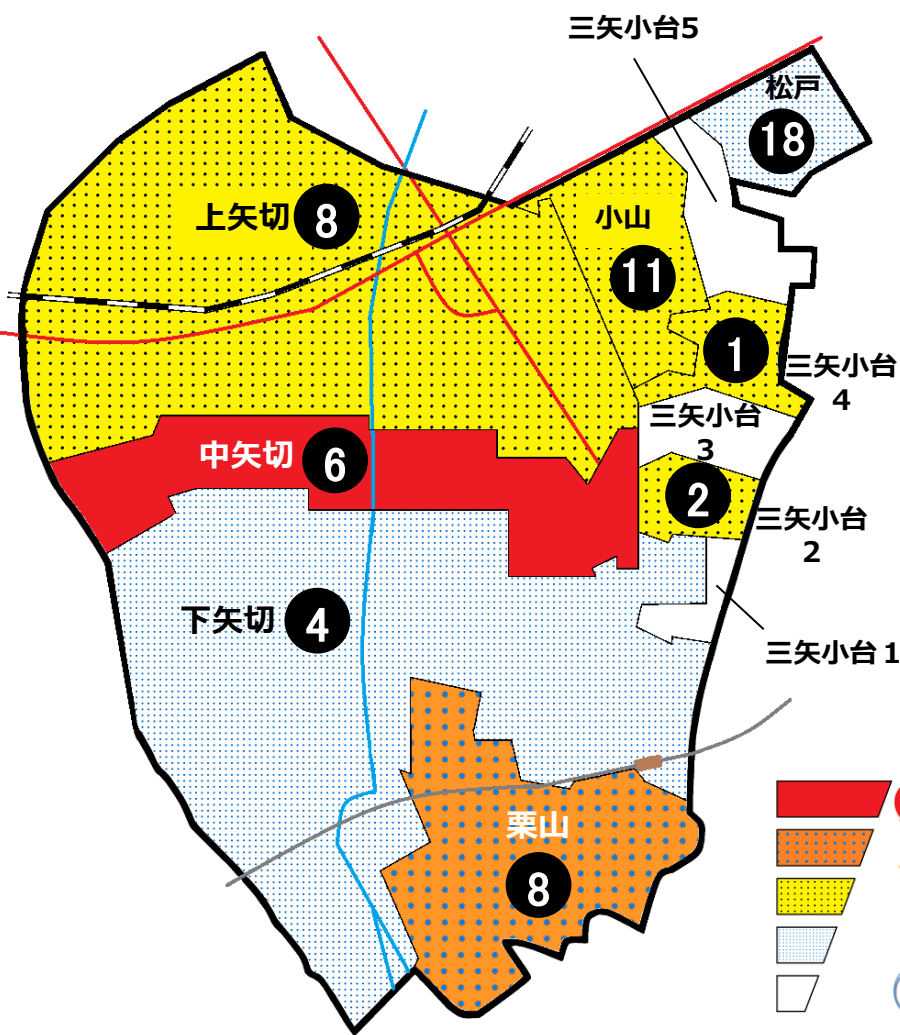

松戸市犯罪発生マップ 矢切交番管内 H29.1月～12月版

(住宅対象侵入盗、自動車盗、車上・部品ねらい、ひったくり)

犯罪4種の市内対比危険度は5です。
 犯罪4種の合計は29件で、前年の28件から1件増加しました。
 10月から12月の3か月間では上矢切、中矢切、下矢切で侵入盗が6件、車上ねらいが5件発生しています。
 侵入盗対策として、外出時に施錠の確認、窓ガラスの防犯対策、外出時は隣近所にひと声かけるなどして防犯対策を徹底し、より犯罪に強い地域をつくりましょう。

※危険度は、人口1人あたりの犯罪発生件数で判別しています。

町名	罪種	住宅対象侵入盗	自動車盗	車上・部品ねらい	ひったくり	計	前年同期比
上矢切		5		3		8	+1
中矢切		2		4		6	+4
下矢切		1	1	2		4	-1
三矢小台1丁目						0	-1
三矢小台2丁目		2				2	-1
三矢小台3丁目						0	-1
三矢小台4丁目		1				1	-3
三矢小台5丁目						0	-1
栗山		1		6	1	8	+4
計		12	1	15	1	29	+1
小山		6	0	5	0	11	+8
松戸		5	1	10	2	18	-26

自転車盗	うち施錠なし	前年同期比
4	3	-2
4	4	+1
7	4	±0
		-1
		-2
		-2
		±0
		-1
4	1	+2
19	12	-5
6	4	+4
111	59	-65