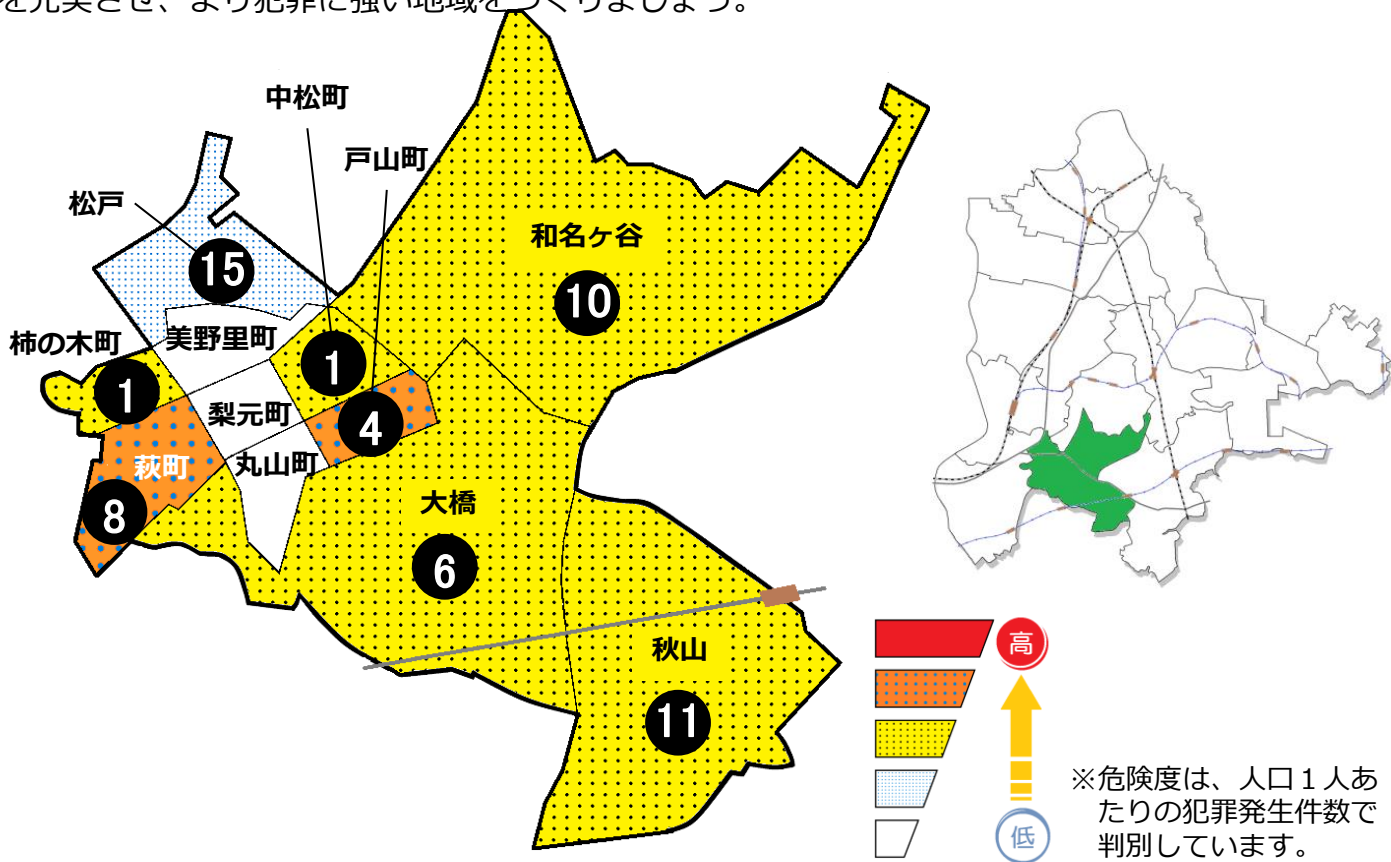

松戸市犯罪発生マップ 二十世紀が丘交番管内 H29.1月～12月版

(住宅対象侵入盗、自動車盗、車上・部品ねらい、ひったくり)

犯罪4種の市内対比危険度は4です。犯罪4種の合計は41件で、前年の45件から4件減少しました。しかし、住宅対象侵入盗及び車上・部品ねらいの発生件数が市内平均よりも高く、一部の地域で増加しています。飲食店、スーパー等の駐車場に車を止める際は、できるだけ見通しが良い場所を選びましょう。また、短時間でもバッグや現金は車内に残さないようにして防犯対策を充実させ、より犯罪に強い地域をつくりましょう。

※危険度は、人口1人あたりの犯罪発生件数で判別しています。

町名	罪種	住宅対象 侵入盗	自動車盗	車上・部 品ねらい	ひったくり	計	前 年 同 期 比	自転車盗		前 年 同 期 比
								うち 施錠なし		
美野里町						0	-5	2	1	+2
柿の木町				1		1	±0	2	1	+2
中松町				1		1	-1			-2
萩町				7	1	8	-1	1		-1
戸山町		3	1			4	+3	1	1	±0
梨元町						0	±0			±0
丸山町						0	-2	1	1	+1
和名ヶ谷		3	1	6		10	-1	4	3	-3
大橋		2		4		6	-3	1	1	±0
秋山		4		7		11	+6	14	9	-1
計		12	2	26	1	41	-4	26	17	-2
松戸		5	1	10	2	18	-26	111	59	-65