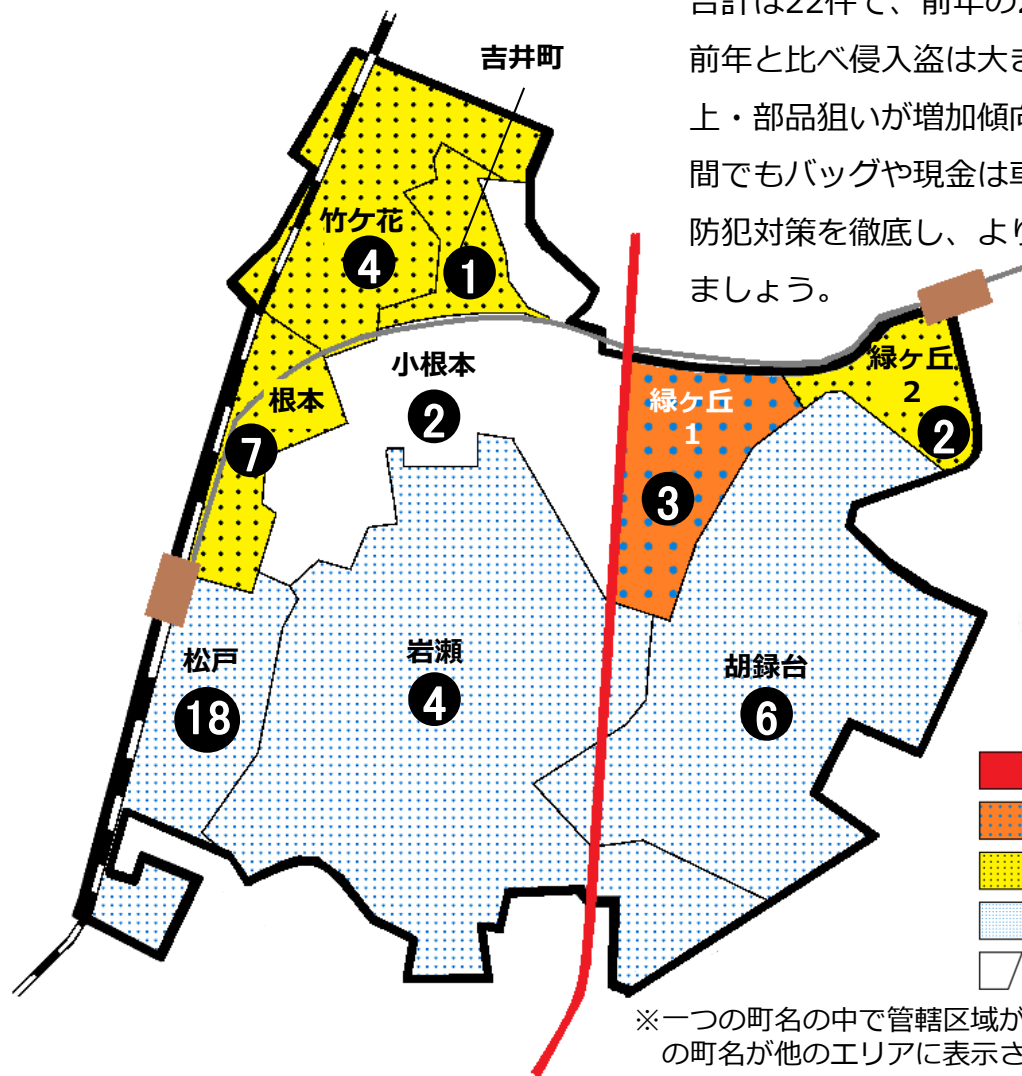

松戸市犯罪発生マップ 小根本交番管内 H29.1月～12月版

(住宅対象侵入盗、自動車盗、車上・部品ねらい、ひったくり)

犯罪4種の市内対比危険度は2です。犯罪4種の合計は22件で、前年の29件から7件減少しました。前年と比べ侵入盗は大きく減少しましたが、車上・部品狙いが増加傾向となっております。短時間でもバッグや現金は車内に残さないようにして防犯対策を徹底し、より犯罪に強い地域をつくりましょう。

※危険度は、人口1人あたりの犯罪発生件数で判別しています。

高 ↑ 低

※一つの町名の中で管轄区域が分かれている場合、お住まいの町名が他のエリアに表示されている場合があります。

| 町名 | 罪種 | | | | 計 | 前年同期比 |
|--------|---------|------|----------|-------|----|-------|
| | 住宅対象侵入盗 | 自動車盗 | 車上・部品ねらい | ひったくり | | |
| 竹ヶ花 | 1 | | 2 | 1 | 4 | -1 |
| 吉井町 | 1 | | | | 1 | -1 |
| 小根本 | | | 1 | 1 | 2 | -2 |
| 緑ヶ丘1丁目 | 1 | 1 | 1 | | 3 | ±0 |
| 緑ヶ丘2丁目 | | | 2 | | 2 | +2 |
| 胡録台 | 1 | | 5 | | 6 | ±0 |
| 岩瀬 | | 1 | 2 | 1 | 4 | -5 |
| 計 | 4 | 2 | 13 | 3 | 22 | -7 |
| 松戸 | 5 | 1 | 10 | 2 | 18 | -26 |
| 根本 | 3 | | 4 | | 7 | -4 |

| 自転車盗 | 前年同期比 | |
|------|--------|-------|
| | うち施錠なし | 前年同期比 |
| 2 | 1 | -3 |
| 2 | 1 | +1 |
| 3 | 3 | -2 |
| 1 | | -1 |
| | | -1 |
| 5 | 2 | -1 |
| 8 | 7 | -3 |
| 21 | 14 | -10 |
| 111 | 59 | -65 |
| 23 | 12 | -12 |