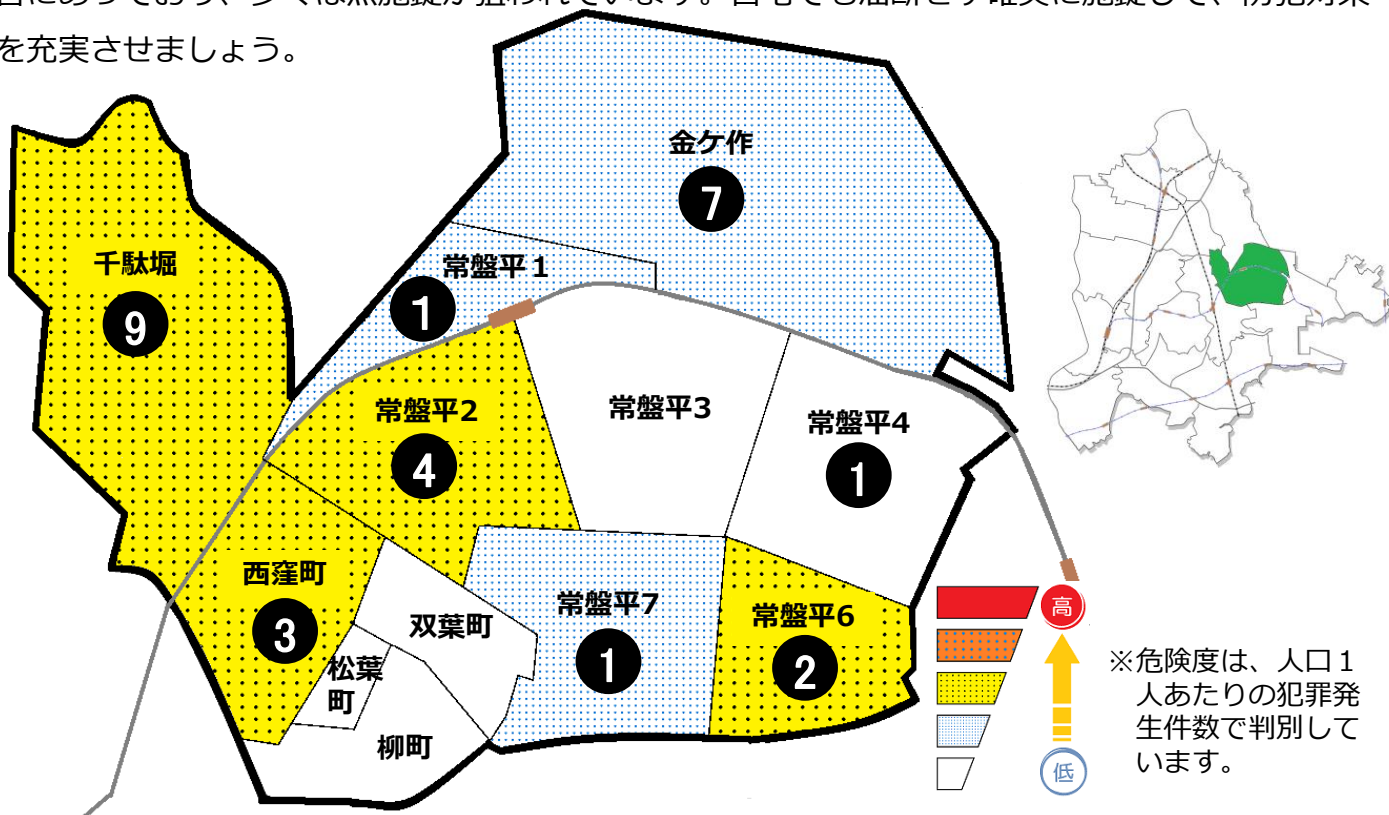

松戸市犯罪発生マップ 常盤平交番管内 H29.1月～9月版 (住宅対象侵入盗、自動車盗、車上・部品ねらい、ひったくり)

犯罪4種の市内対比の危険度は1です。犯罪4種の合計は19件で、前年同期の30件から11件と大きく減少させ、いずれの罪種も発生件数は市内平均よりも少なくなっております。しかし、金ケ作や常盤平4丁目では自転車の盗難が増加傾向にあります。主に戸建てや集合住宅の敷地内で被害にあっており、多くは無施錠が狙われています。自宅でも油断せず確実に施錠して、防犯対策を充実させましょう。

※危険度は、人口1人あたりの犯罪発生件数で判別しています。

町名	罪種				計	前年 同期比
	住宅対象 侵入盗	自動車盗	車上・部 品ねらい	ひったくり		
金ケ作	1		6		7	-1
常盤平1丁目	1				1	-2
常盤平2丁目	1	1	1	1	4	+3
常盤平3丁目					0	-7
常盤平4丁目			1		1	-1
常盤平6丁目			2		2	-1
常盤平7丁目			1		1	-1
常盤平松葉町					0	±0
常盤平西窪町	2		1		3	±0
常盤平双葉町					0	-1
常盤平柳町					0	±0
計	5	1	12	1	19	-11
千駄堀	8		1		9	+4