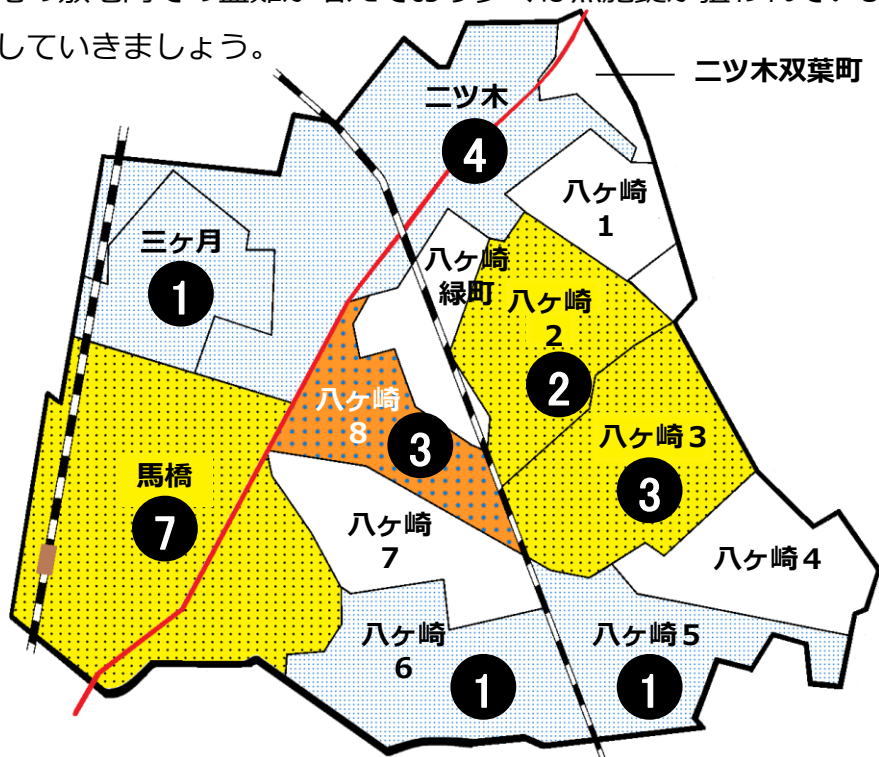

松戸市犯罪発生マップ 馬橋交番管内 H29.1月～9月版

(住宅対象侵入盗、自動車盗、車上・部品ねらい、ひったくり)

犯罪4種の市内対比危険度は1です。犯罪4種の合計は22件で前年同期の34件から12件と大きく減少させております。7月から9月の3か月間で車上・部品ねらいが5件発生し、二ツ木、八ヶ崎2丁目、3丁目で被害が増えてます。また、一部の地域で自転車の盗難が増加してます。主に集合住宅の敷地内での盗難が増えており多くは無施錠が狙われています。自宅でも油断せず確実に施錠していきましょう。

※危険度は、人口1人あたりの犯罪発生件数で判別しています。

町名	罪種	住宅対象侵入盗	自動車盗	車上・部品ねらい	ひったくり	計	前年同期比
二ツ木		2		2		4	±0
二ツ木双葉町						0	-1
三ヶ月		1				1	+1
馬橋			2	5		7	-2
八ヶ崎1丁目						0	-2
八ヶ崎2丁目				2		2	±0
八ヶ崎3丁目				3		3	+1
八ヶ崎4丁目						0	-1
八ヶ崎5丁目				1		1	-1
八ヶ崎6丁目				1		1	-4
八ヶ崎7丁目						0	-1
八ヶ崎8丁目				3		3	-1
八ヶ崎緑町						0	-1
計		3	2	17	0	22	-12
中根						0	-1
新作				1		1	-7
中和倉		2		4		6	+1
幸谷				3		3	+1

自転車盗	うち施錠なし	前年同期比
7	6	+4
1	0	-1
5	3	±0
24	12	-9
1	0	-2
2	1	+2
1	0	±0
1	1	±0
4	3	+4
12	2	+10
3	1	±0
2	2	±0
1	0	-1
64	31	+7
3	1	+1
4	4	±0
6	4	-1
18	10	-8