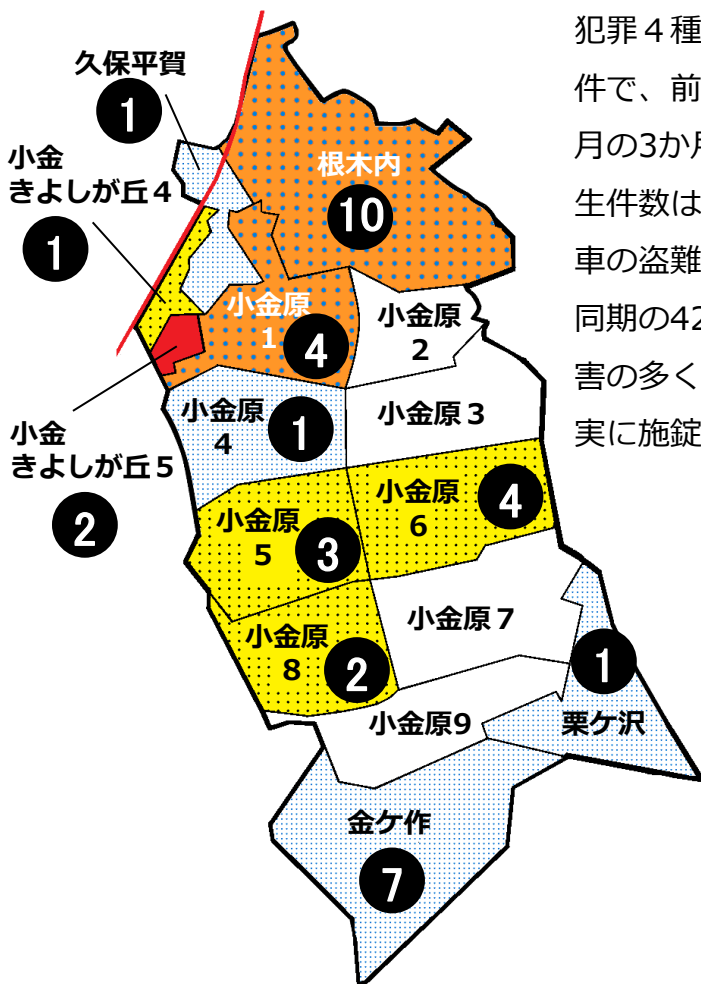

松戸市犯罪発生マップ 小金原交番管内 H29.1月~9月版

(住宅対象侵入盗、自動車盗、車上・部品ねらい、ひったくり)

犯罪4種の市内対比危険度は2です。犯罪4種の合計は29件で、前年同期の27件から2件増加しています。7月から9月の3か月間で車上・部品ねらいが7件発生し、9月末の発生件数は市内平均よりも高くなっております。一方、自転車の盗難件数は、直近3か月では5件の発生に留め、前年同期の42件から大きく減少しております。自転車盗の被害の多くは無施錠が狙われています。自宅でも油断せず確実に施錠して、防犯対策を充実させましょう。

※危険度は、人口1人あたりの犯罪発生件数で判別しています。

町名	罪種	住宅対象侵入盗	自動車盗	車上・部品ねらい	ひったくり	計	前年同期比
根木内		4	2	4		10	+7
久保平賀				1		1	+1
小金きよし丘4丁目				1		1	±0
小金きよし丘5丁目		2				2	+2
小金原1丁目			2		2	4	±0
小金原2丁目						0	-2
小金原3丁目						0	-2
小金原4丁目				1		1	-2
小金原5丁目		1		2		3	+1
小金原6丁目				4		4	±0
小金原7丁目						0	-3
小金原8丁目		1		1		2	+1
小金原9丁目						0	-2
栗ヶ沢				1		1	+1
計		8	4	15	2	29	+2
金ヶ作		1		6		7	-1

自転車盗	うち施錠なし	前年同期比
2	1	-2
1	1	-2
2	1	-3
		-1
		-1
6	4	-2
2	1	-1
2	2	-3
3	2	-1
2	2	+2
1	0	-3
		±0
2	2	±0
23	16	-19
20	7	+8