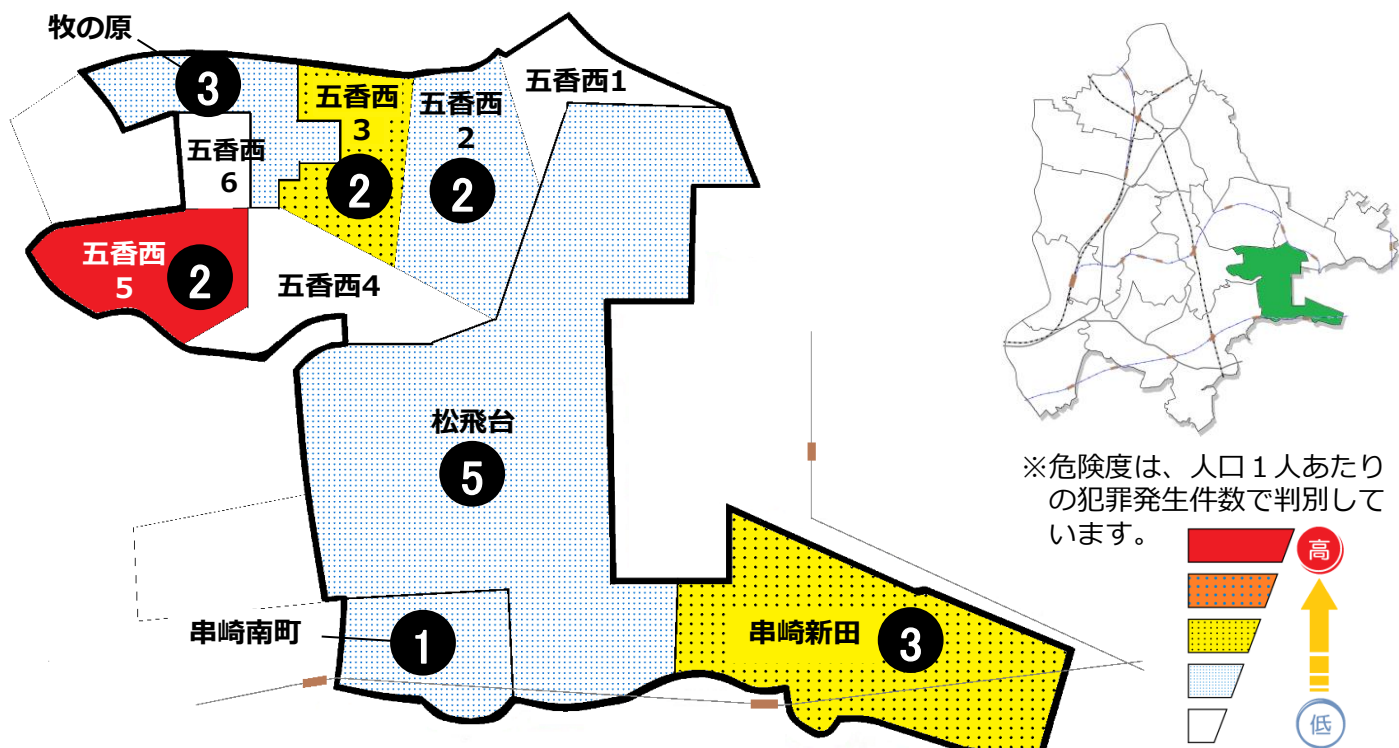

松戸市犯罪発生マップ 松飛台交番管内 H29.1月～9月版 (住宅対象侵入盗、自動車盗、車上・部品ねらい、ひったくり)

犯罪4種の市内対比危険度は2です。犯罪4種の合計は18件で前年同期の19件から1件減少しておりますが、一部の地域で侵入盗や車上・部品ねらいが増加傾向にあり注意を要します。侵入盗の多くは窓ガラスを割られての被害ですので、補助錠や防犯フィルムを貼るなどして防犯対策を徹底し、より犯罪に強い地域をつくりましょう。自転車盗は前年同期の3分の1以下にまで減少し、地域の防犯力の高さがうかがえます。防犯対策を徹底してより犯罪に強い地域をつくりましょう。

町名	罪種	住宅対象 侵入盗	自動車盗	車上・部 品ねらい	ひったくり	計	前年 同期比
牧の原				3		3	±0
五香西1丁目						0	-1
五香西2丁目		1		1		2	-1
五香西3丁目				2		2	+1
五香西4丁目						0	±0
五香西5丁目				2		2	+2
五香西6丁目						0	±0
松飛台		3	1	1		5	+1
串崎新田		2	1			3	+1
串崎南町				1		1	-4
計		6	2	10	0	18	-1