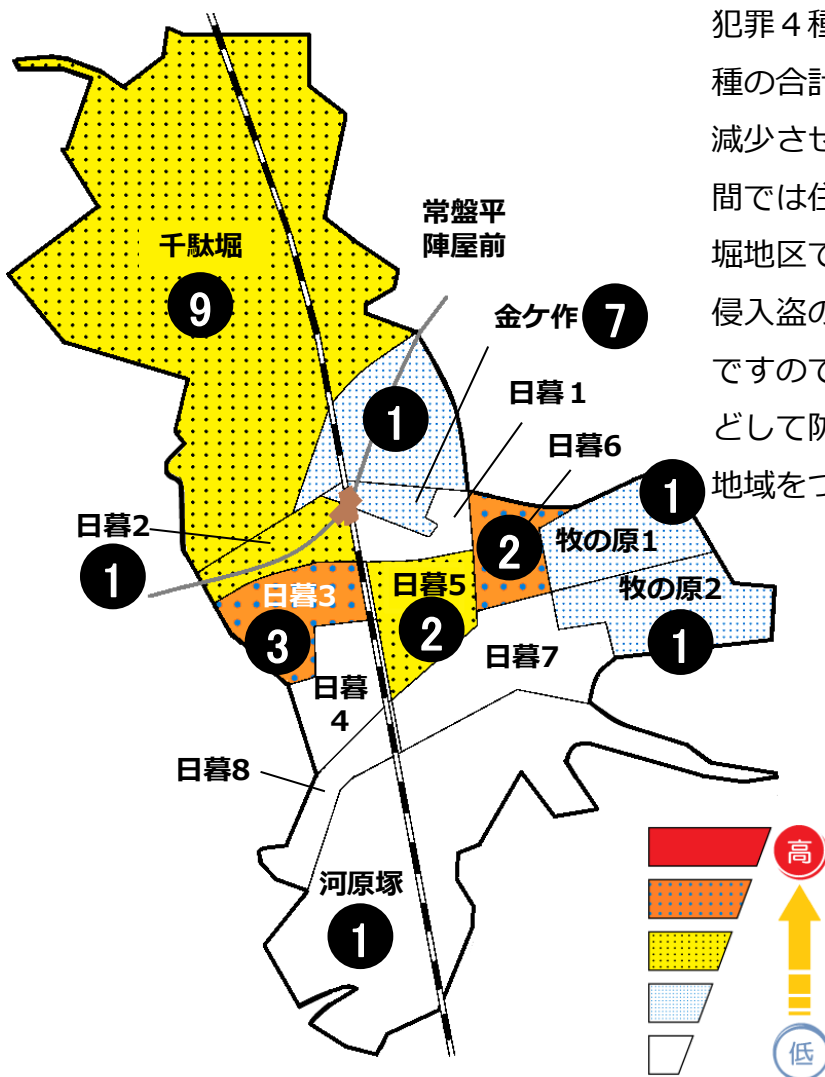

# 松戸市犯罪発生マップ 八柱交番管内 H29.1月～9月版

(住宅対象侵入盗、自動車盗、車上・部品ねらい、ひったくり)

犯罪4種の市内対比危険度は1です。犯罪4種の合計は21件で前年同期の25件から4件減少させております。7月から9月の3か月間では住宅対象侵入盗が3件発生し、千駄堀地区で増加傾向にあり、注意を要します。侵入盗の多くは窓ガラスを割られての被害ですので、補助錠や防犯フィルムを貼るなどして防犯対策を徹底し、より犯罪に強い地域をつくりましょう。

※危険度は、人口1人あたりの犯罪発生件数で判別しています。

町名	住宅対象侵入盗	自動車盗	車上・部品ねらい	ひったくり	計	前年同期比
千駄堀	8		1		9	+4
常盤平陣屋前	1				1	+1
日暮					0	±0
日暮1丁目					0	-2
日暮2丁目		1			1	-1
日暮3丁目	1		1	1	3	+2
日暮4丁目					0	±0
日暮5丁目			2		2	+1
日暮6丁目		1	1		2	±0
日暮7丁目					0	-2
日暮8丁目					0	-1
牧の原1丁目			1		1	±0
牧の原2丁目		1			1	-1
河原塚			1		1	-5
計	10	3	7	1	21	-4
金ヶ作	1		6		7	-1

自転車盗	うち施錠なし	前年同期比
9	7	+3
1	1	-12
		-1
18	12	-20
3	2	-4
4	3	-11
1	1	+1
3	0	-2
		-3
1	1	-1
		-1
		-3
1	0	±0
5	1	+2
46	28	-52
20	7	+8