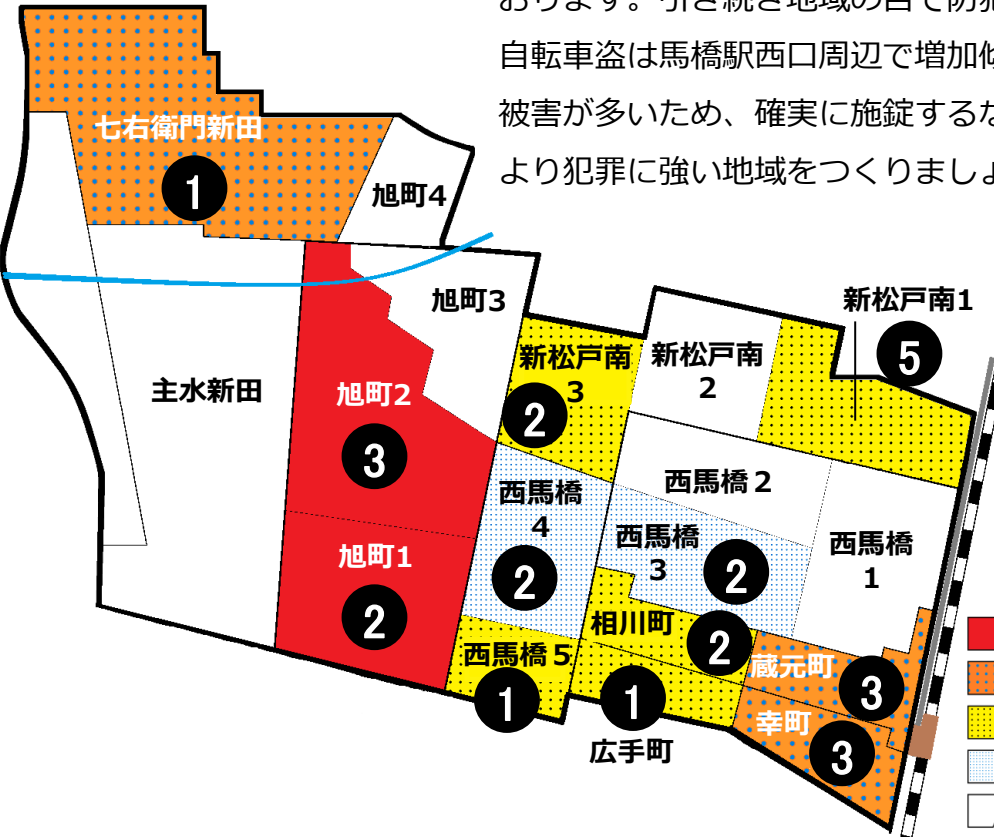

松戸市犯罪発生マップ 馬橋西交番管内 H29.1月～9月版

(住宅対象侵入盗、自動車盗、車上・部品ねらい、ひったくり)

犯罪4種の市内対比危険度は4です。犯罪4種の合計は27件で前年同期の35件から8件減少しています。7月から9月の3か月間で住宅対象侵入盗が8件発生し、駅周辺で多発傾向となっております。引き続き地域の目で防犯対策を心がけてください。自転車盗は馬橋駅西口周辺で増加傾向にあります。無施錠での被害が多いため、確実に施錠するなどして防犯対策を徹底し、より犯罪に強い地域をつくりましょう。

※危険度は、人口1人あたりの犯罪発生件数で判別しています。

町名	住宅対象侵入盗	自動車盗	車上・部品ねらい	ひったくり	計	前年同期比
七右衛門新田	1				1	±0
主水新田					0	±0
旭町1丁目			2		2	+2
旭町2丁目	1	1	1		3	+3
旭町3丁目					0	-1
旭町4丁目					0	±0
新松戸南1丁目	3		2		5	±0
新松戸南2丁目					0	±0
新松戸南3丁目	1		1		2	+1
西馬橋1丁目					0	-1
西馬橋2丁目					0	-6
西馬橋3丁目			2		2	-3
西馬橋4丁目	2				2	+2
西馬橋5丁目	1				1	-3
西馬橋相川町			2		2	+1
西馬橋蔵元町	2		1		3	-2
西馬橋広手町	1				1	-2
西馬橋幸町	1	1	1		3	+1
計	13	2	12	0	27	-8

自転車盗	うち施錠なし	前年同期比
1	0	±0
		±0
6	3	+6
		±0
		±0
2	0	-7
5	4	+4
3	3	±0
5	3	+4
3	3	+1
5	4	-1
4	2	+2
2	0	±0
5	4	+4
24	8	+11
2	1	+1
10	6	+3
77	41	+28