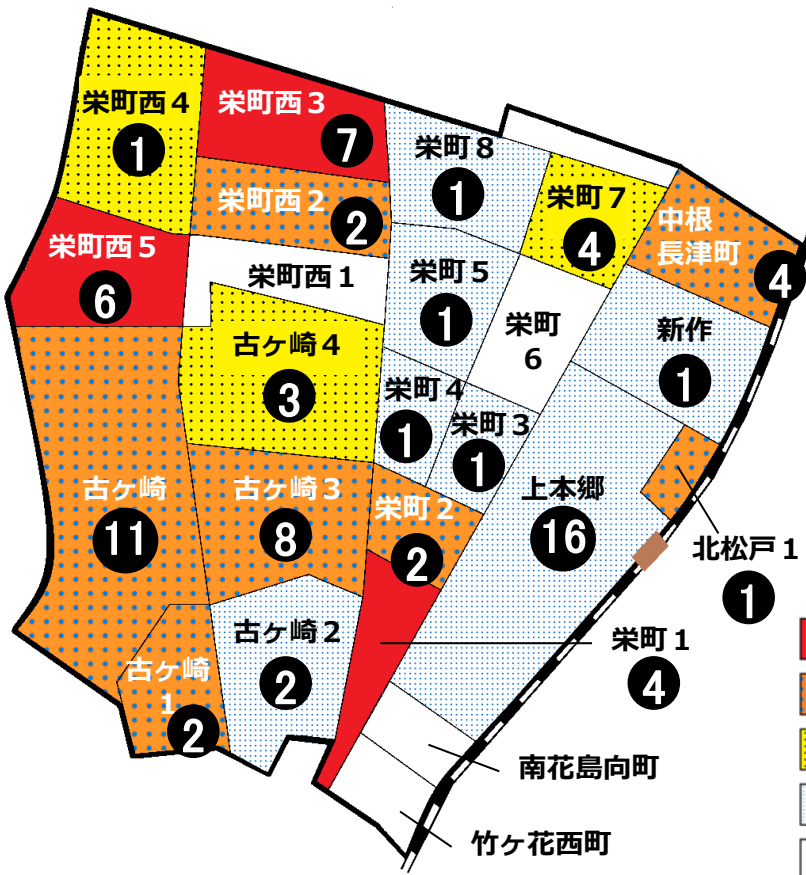

松戸市犯罪発生マップ 栄町交番管内 H29.1月～9月版

(住宅対象侵入盗、自動車盗、車上・部品ねらい、ひったくり)

犯罪4種の市内対比危険度は5です。犯罪4種の合計は60件で前年同期の39件から21件増加しています。7月から9月の3か月間では16件発生し、栄町西において侵入盗や車上・部品ねらいが発生しております。短時間でもバッグや現金は車内に残さないようにしましょう。自転車の盗難は、全体では減少していますが、一部の地域で多発しています。主に戸建てや集合住宅の敷地内で被害にあっており多くは無施錠が狙われています。自宅でも油断せず確実に施錠して、防犯対策を充実させましょう。

※危険度は、人口1人あたりの犯罪発生件数で判別しています。

町名	住宅対象侵入盗	自動車盗	車上・部品ねらい	ひったくり	計	前年同期比
栄町西1丁目					0	-1
栄町西2丁目		1	1		2	±0
栄町西3丁目	2		5		7	+4
栄町西4丁目			1		1	±0
栄町西5丁目	1	1	4		6	+5
栄町1丁目	2		1	1	4	+4
栄町2丁目	1		1		2	±0
栄町3丁目			1		1	±0
栄町4丁目			1		1	+1
栄町5丁目			1		1	±0
栄町6丁目					0	-1
栄町7丁目	2		2		4	+2
栄町8丁目			1		1	-1
古ヶ崎			8		8	+5
古ヶ崎1丁目	1		1		2	+2
古ヶ崎2丁目			2		2	-1
古ヶ崎3丁目	2		5	1	8	+4
古ヶ崎4丁目			3		3	+1
中根長津町			4		4	-2
南花島向町					0	±0
竹ヶ花西町					0	-1
計	14	2	42	2	60	+21
新作			1		1	-7
上本郷	3	4	9		16	+1

自転車盗	うち施錠なし	前年同期比
4	2	-1
7	0	+3
1	0	-4
		-3
1	1	+1
1	0	+1
5	4	-6
4	2	-2
3	1	-2
10	6	+6
3	2	-5
6	4	-1
6	4	-1
7	4	+1
1	0	-3
5	2	-4
7	5	-4
20	9	+9
3	1	+1
		-1
		-1
94	47	-16
4	4	±0
38	14	-18

※一つの町名の中で管轄区域が分かれている場合、お住まいの町名が他のエリアに表示されている場合があります。