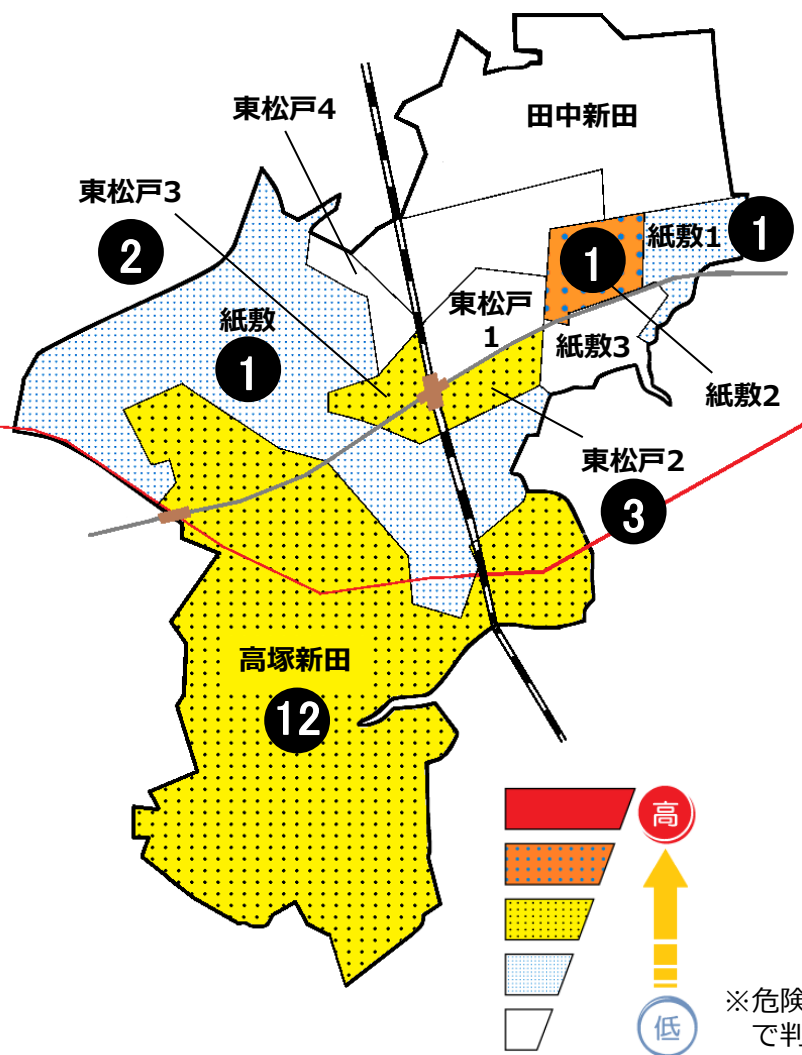

松戸市犯罪発生マップ 東松戸交番管内 H29.1月～9月版

(住宅対象侵入盗、自動車盗、車上・部品ねらい、ひったくり)

犯罪4種の市内対比危険度は2です。
 犯罪4種の合計は20件で、前年同期の33件から13件と大きく減少しています。
 7月から9月の3か月間では5件発生し、紙敷、紙敷1丁目で車上・部品ねらいが、高塚新田や東松戸2丁目で住宅対象侵入盗が発生しました。短時間でも車を止める際は、バッグや現金は車内に残さないようにして防犯対策を充実させ、より犯罪に強い地域をつくりましょう。

※危険度は、人口1人あたりの犯罪発生件数で判別しています。

町名	罪種	住宅対象侵入盗	自動車盗	車上・部品ねらい	ひったくり	計	前年同期比
田中新田						0	±0
紙敷				1		1	-7
紙敷1丁目				1		1	±0
紙敷2丁目			1			1	+1
紙敷3丁目						0	±0
東松戸1丁目						0	-1
東松戸2丁目		2		1		3	-1
東松戸3丁目		1		1		2	+1
東松戸4丁目						0	±0
高塚新田		1	1	9	1	12	-6
計		4	2	13	1	20	-13

自転車盗	うち 施錠なし	前年同期比
		-1
2	2	+1
3	2	±0
1	1	±0
		±0
4	3	±0
8	7	-10
4	2	+2
		±0
2	2	-8
24	19	-16