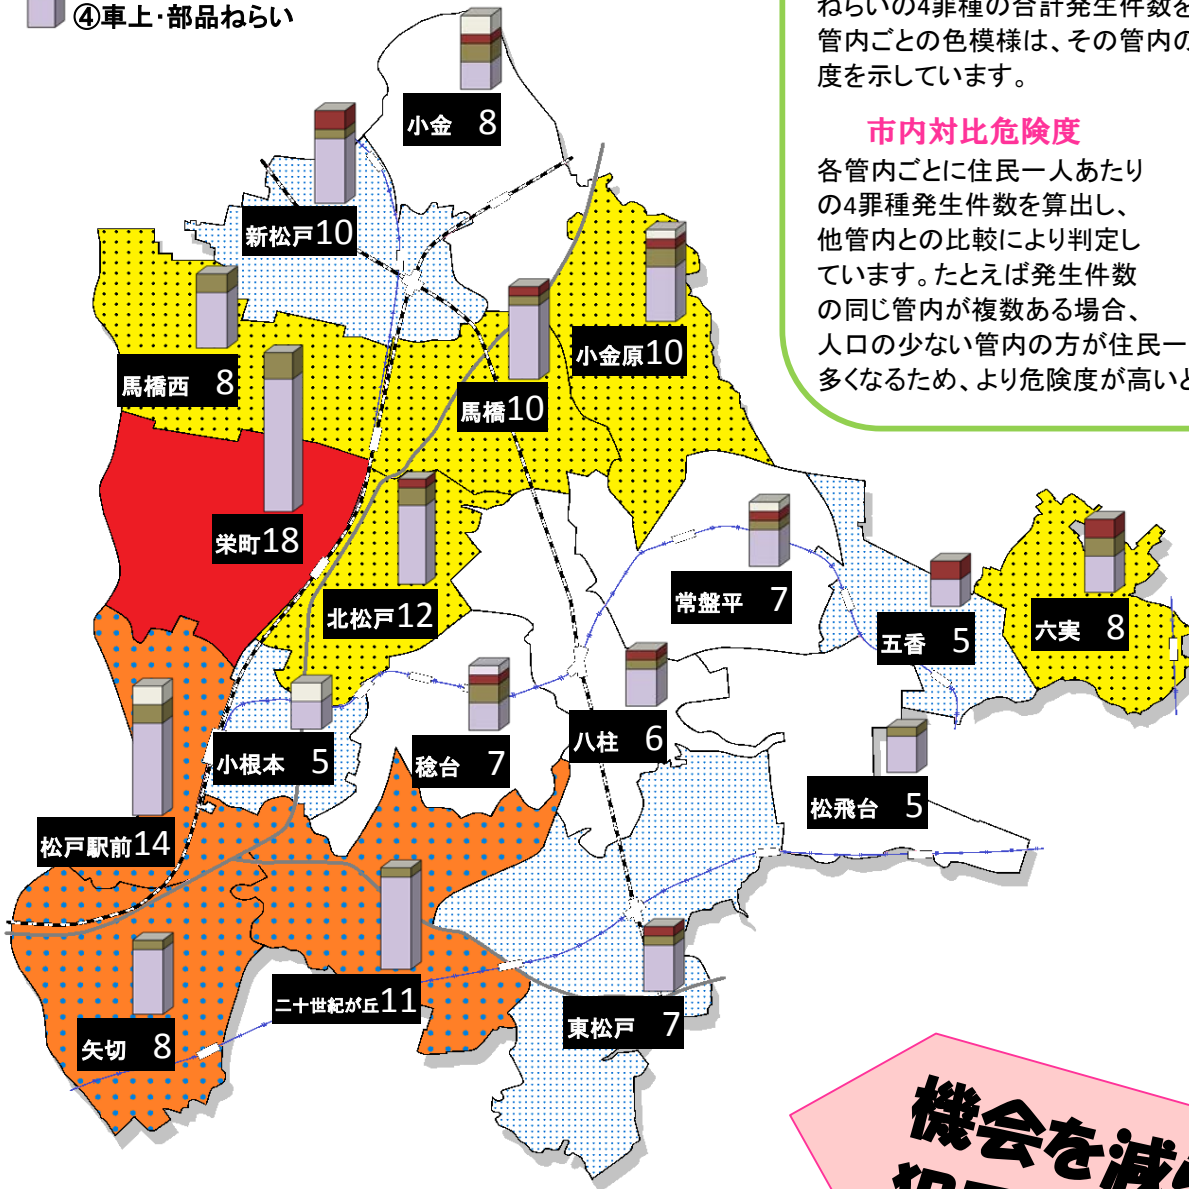

# 松戸市犯罪発生マップ

H29.1月～3月版

- ① ひったくり
- ② 自動車盗
- ③ 住宅対象侵入盗
- ④ 車上・部品ねらい

## マップの見方

各交番管内名の数字とグラフは、①ひったくり、②自動車盗、③住宅対象侵入盗、④車上・部品ねらいの4罪種の合計発生件数を示しています。管内ごとの色模様は、その管内の市内対比危険度を示しています。

### 市内対比危険度

各管内ごとに住民一人あたりの4罪種発生件数を算出し、他管内との比較により判定しています。たとえば発生件数の同じ管内が複数ある場合、人口の少ない管内の方が住民一人あたりの件数が多くなるため、より危険度が高いと判定されます。

## 犯罪情勢

- ・平成29年3月末の犯罪発生件数は1,030件(前年同期比-114件)。
- ・4罪種合計は159件(前年同期比-48件)。車上・部品ねらいが増加傾向。
- ・自転車盗は268件(前年同期比-63件)。被害の半数近くが無施錠。

**見る目が増えれば、犯罪を行う機会は減ります。**  
**みんなで協力し合い、地域の防犯力を向上していきましょう。**

**機会を減らし、  
犯罪を減らす**