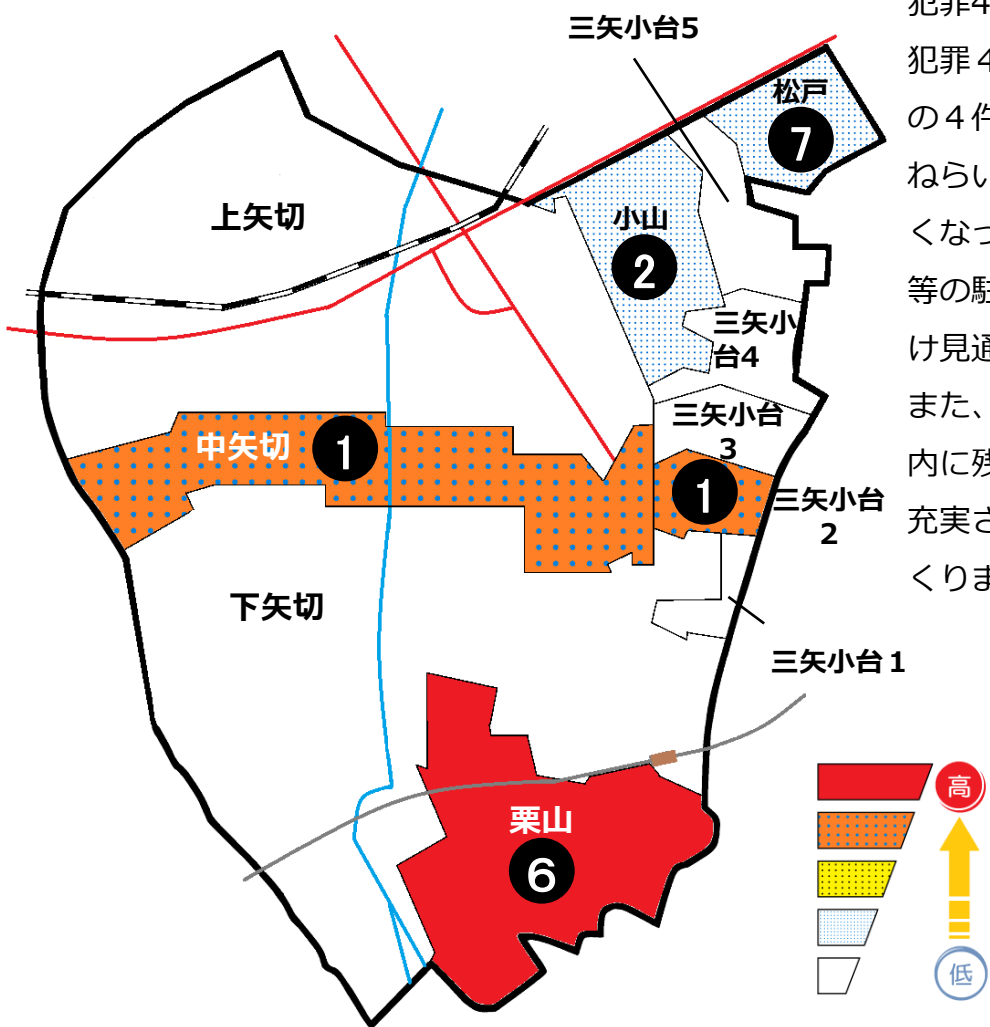

松戸市犯罪発生マップ 矢切交番管内 H29.1月～3月版

(住宅対象侵入盗、自動車盗、車上・部品狙い、ひったくり)

犯罪4種の市内対比危険度は4です。
 犯罪4種の合計は8件で、前年同期の4件から4件増加し、車上・部品ねらいの発生率が市内平均よりも高くなっています。飲食店、スーパー等の駐車場に止める際は、できるだけ見通しが良い場所を選びましょう。また、短時間でもバッグや現金は車内に残さないようにして防犯対策を充実させ、より犯罪に強い地域をつくりましょう。

※危険度は、人口一人あたりの犯罪発生件数で判別しています。

町名	住宅対象侵入盗	自動車盗	車上・部品狙い	ひったくり	計	前年同期比
上矢切					0	-1
中矢切			1		1	+1
下矢切					0	-1
三矢小台1丁目					0	±0
三矢小台2丁目	1				1	±0
三矢小台3丁目					0	±0
三矢小台4丁目					0	±0
三矢小台5丁目					0	±0
栗山			6		6	+5
計	1	0	7	0	8	+4
松戸	1		5	1	7	-5
小山	1		1		2	+1

自転車盗	うち施錠なし	前年同期比
2	2	+2
2	2	+2
2	1	±0
		±0
		-1
		±0
		±0
		±0
1	0	±0
7	5	+3
16	9	-28
2	2	+2