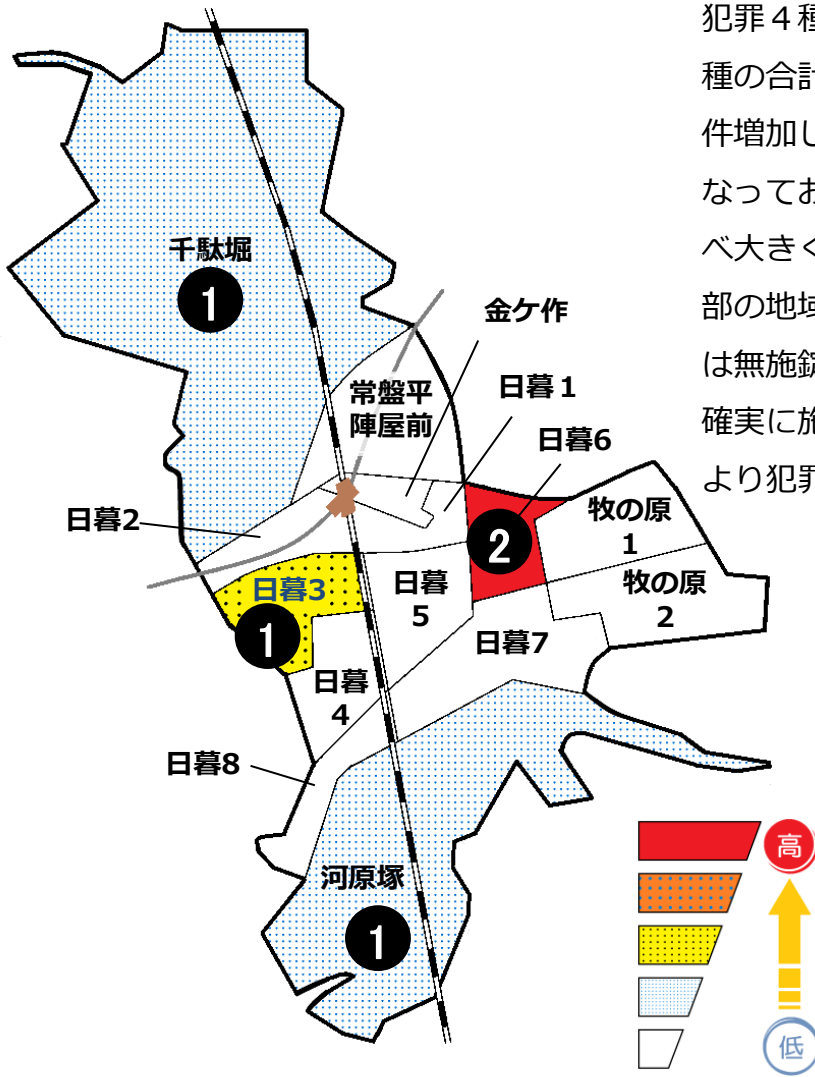

松戸市犯罪発生マップ 八柱交番管内 H29.1月～3月版

(住宅対象侵入盗、自動車盗、車上・部品狙い、ひったくり)

犯罪4種の市内対比危険度は1です。犯罪4種の合計は6件で、前年同期の3件から3件増加していますが、市内平均よりも低くなっております。自転車盗は前年同期と比べ大きく減少している地域が多いなか、一部の地域で増加傾向にあります。自転車盗は無施錠での被害が多いため、短時間でも確実に施錠するなどして防犯対策を徹底し、より犯罪に強い地域をつくりましょう。

※危険度は、人口一人あたりの犯罪発生件数で判別しています。

町名	罪種	住宅対象侵入盗	自動車盗	車上・部品ねらい	ひったくり	計	前年同期比	自転車盗		前年同期比
								うち施錠なし		
千駄堀		1		1		2	±0	5	3	+3
常盤平陣屋前						0	±0	1	1	-2
日暮						0	±0			±0
日暮1丁目						0	-1	1	0	-11
日暮2丁目						0	±0	1	1	-2
日暮3丁目				1		1	+1	1	0	-1
日暮4丁目						0	±0			±0
日暮5丁目						0	±0			±0
日暮6丁目			1	1		2	+2			-1
日暮7丁目						0	±0	1	1	±0
日暮8丁目						0	±0			-1
牧の原1丁目						0	±0			-3
牧の原2丁目						0	±0			±0
河原塚				1		1	+1	2	0	+1
計		1	1	4	0	6	+3	12	6	-17