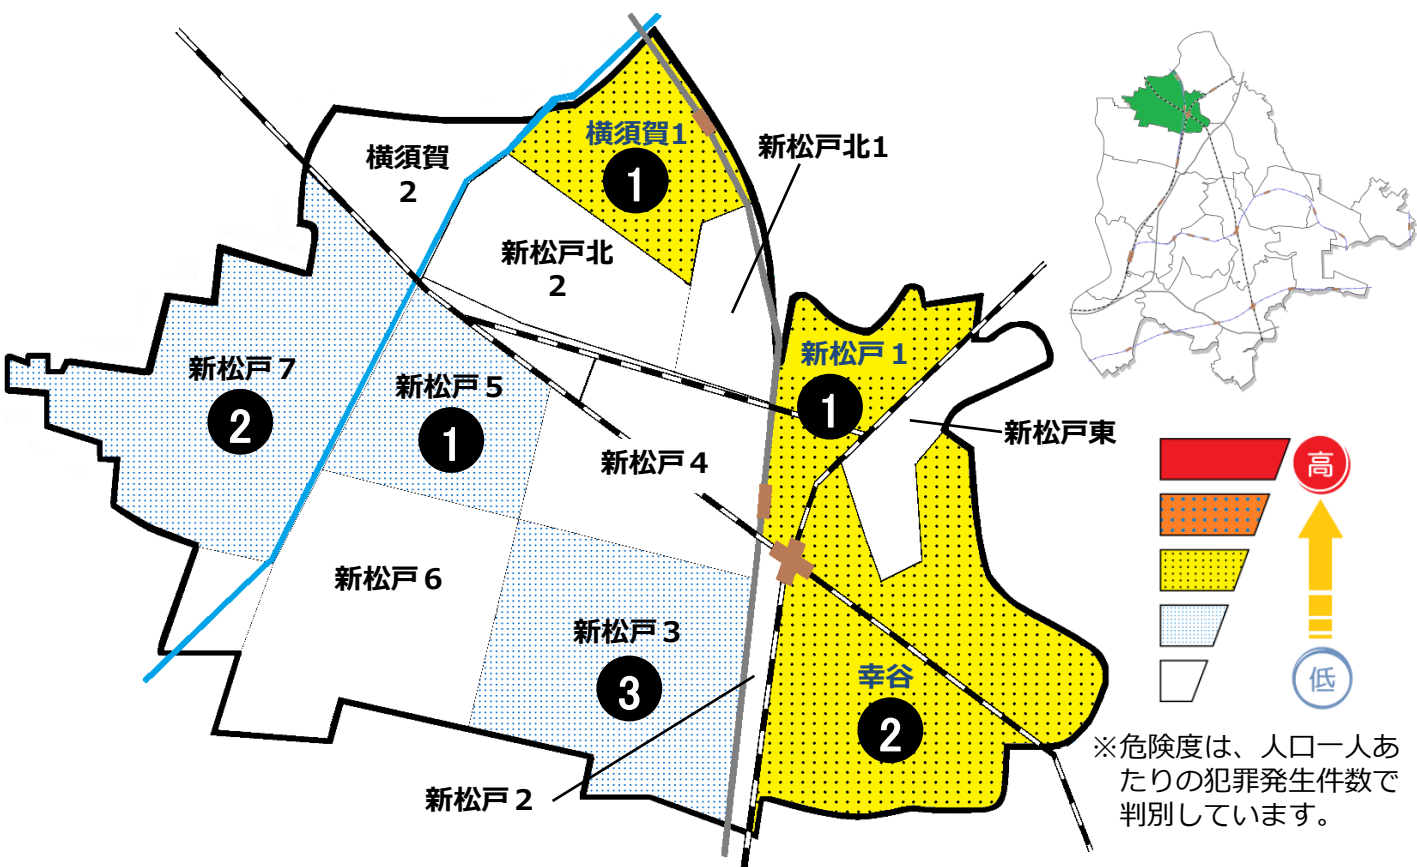

松戸市犯罪発生マップ 新松戸交番管内 H29.1月～3月版

(住宅対象侵入盗、自動車盗、車上・部品狙い、ひったくり)

犯罪4種の市内対比危険度は2です。犯罪4種の合計は10件で、前年の24件から14件減少し、犯罪4種合計の発生数が市内でもっとも減少しています。しかし、自転車の盗難は、新松戸駅や集合住宅を中心に増加傾向にあり、発生数は市内最多となっております。通常の鍵のほかワイヤー錠などでのツーロックを徹底して防犯対策を充実させ、より犯罪に強い地域をつくりましょう。

町名	罪種	住宅対象侵入盗	自動車盗	車上・部品ねらい	ひったくり	計	前年同期比
横須賀1丁目				1		1	-1
横須賀2丁目						0	-1
新松戸北1丁目						0	±0
新松戸北2丁目						0	-1
新松戸1丁目			1			1	-2
新松戸2丁目						0	-1
新松戸3丁目			1	2		3	-1
新松戸4丁目						0	-1
新松戸5丁目				1		1	±0
新松戸6丁目						0	-3
新松戸7丁目		1		1		2	-5
新松戸東						0	±0
幸谷				2		2	+2
計		1	2	7	0	10	-14

自転車盗	うち施錠なし	前年同期比
		-1
		±0
2	1	+1
		±0
9	3	+1
3	0	-4
3	2	-3
4	2	+2
1	0	-2
4	4	+1
1	0	-1
1	1	+1
11	3	+10
39	16	+5