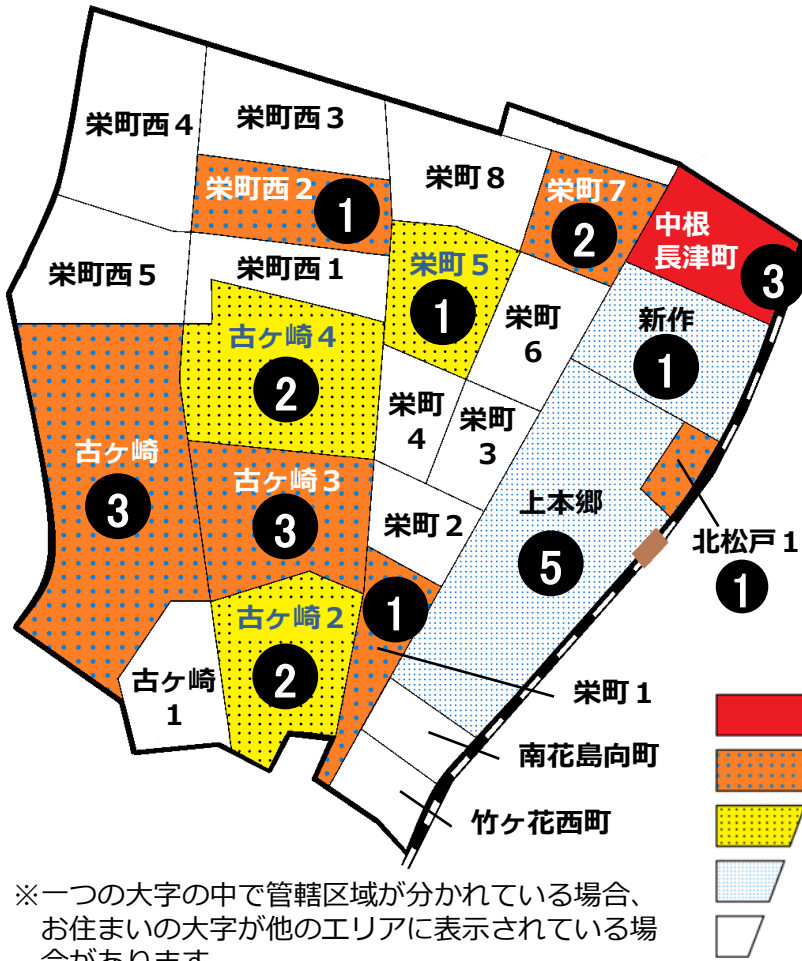

松戸市犯罪発生マップ 栄町交番管内 H29.1月～3月版

(住宅対象侵入盗、自動車盗、車上・部品狙い、ひったくり)

犯罪4種の市内対比危険度は5です。犯罪4種の合計は18件で、前年同期の17件から1件増加しています。特に、車上・部品ねらいの一人あたりの発生率は市内最多となっています。短時間でもバッグや現金は車内に残さないようにしましょう。

自転車の盗難は、前年と比べ減少したものの、一部の地域で増加しています。主に戸建てや集合住宅の敷地内で被害にあっており多くは無施錠が狙われています。自宅でも油断せず確実に施錠して、防犯対策を充実させましょう。

※危険度は、人口一人あたりの犯罪発生件数で判別しています。

※一つの大字の中で管轄区域が分かれている場合、お住まいの大字が他のエリアに表示されている場合があります。

町名	住宅対象侵入盗	自動車盗	車上・部品狙い	ひったくり	計	前年同期比
栄町西1丁目					0	±0
栄町西2丁目	1				1	+1
栄町西3丁目					0	-1
栄町西4丁目					0	-1
栄町西5丁目					0	±0
栄町1丁目			1		1	+1
栄町2丁目					0	-2
栄町3丁目					0	±0
栄町4丁目					0	±0
栄町5丁目			1		1	+1
栄町6丁目					0	±0
栄町7丁目	2				2	±0
栄町8丁目					0	-1
古ヶ崎			3		3	±0
古ヶ崎1丁目					0	±0
古ヶ崎2丁目			2		2	±0
古ヶ崎3丁目			3		3	+1
古ヶ崎4丁目			2		2	+1
中根長津町			3		3	+2
南花島向町					0	±0
竹ヶ花西町					0	-1
計	3	0	15	0	18	+1
新作			1		1	±0
上本郷		1	4		5	-2

自転車盗	うち施錠なし	前年同期比
		-1
1	0	+1
		±0
		±0
1	1	+1
		±0
2	2	-5
2	1	±0
1	1	-2
2	2	+1
		-4
1	1	±0
1	0	-1
1	0	-2
		±0
3	1	+2
3	3	±0
5	3	+5
1	1	+1
		±0
		±0
24	16	-4
1	1	±0
6	2	-6