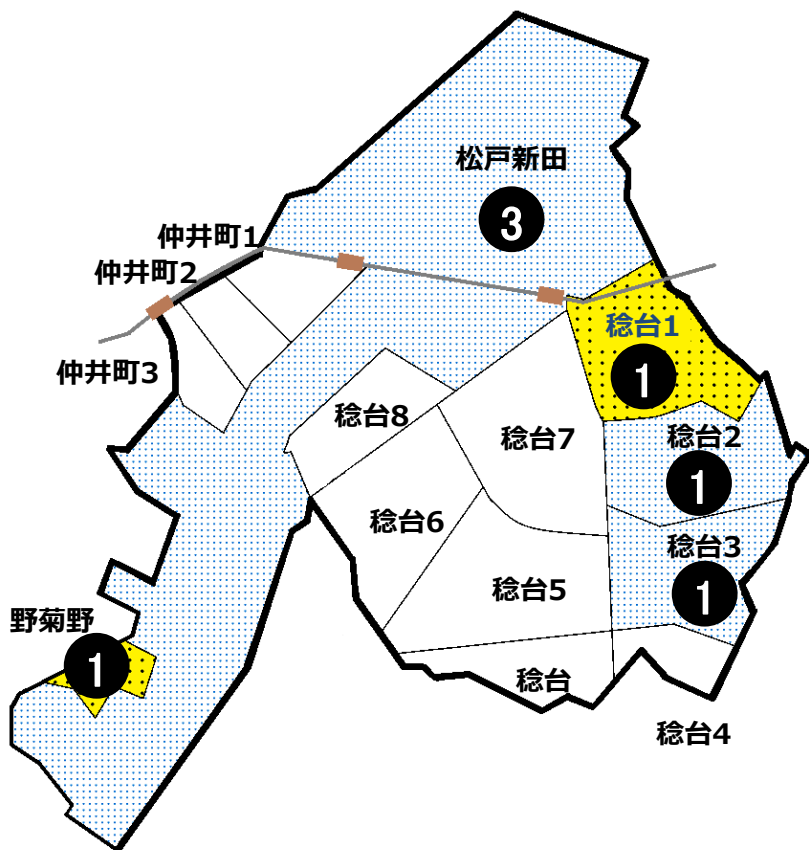

松戸市犯罪発生マップ 稔台交番管内 H29.1月～3月版

(住宅対象侵入盗、自動車盗、車上・部品狙い、ひったくり)

犯罪4種の市内対比危険度は1です。犯罪4種の合計は7件で、前年同期の10件から3件減少しています。車上・部品ねらいの一人あたりの発生率は、市内で最も低い地域ですが、住宅対象侵入盗の一人あたりの発生率は市内平均よりも高くなっています。自転車の盗難は減少傾向ですが、一部の地域で増加に転じており、集合住宅敷地内での盗難被害が増えてます。自宅でも油断せず、確実に施錠するなどして防犯対策を充実させ、より犯罪に強い地域をつくりましょう。

※危険度は、人口一人あたりの犯罪発生件数で判別しています。

町名	罪種	住宅対象侵入盗	自動車盗	車上・部品ねらい	ひったくり	計	前年同期比
仲井町1丁目						0	-1
仲井町2丁目						0	±0
仲井町3丁目						0	±0
松戸新田		1	1	1		3	-1
野菊野				1		1	±0
稔台						0	±0
稔台1丁目		1				1	±0
稔台2丁目					1	1	-1
稔台3丁目				1		1	+1
稔台4丁目						0	±0
稔台5丁目						0	±0
稔台6丁目						0	±0
稔台7丁目						0	-1
稔台8丁目						0	±0
計		2	1	3	1	7	-3

自転車盗	うち施錠なし	前年同期比
		-1
		±0
		±0
5	1	±0
1	0	+1
		±0
		-2
		±0
		±0
		±0
		±0
2	1	+2
		-1
8	2	-2