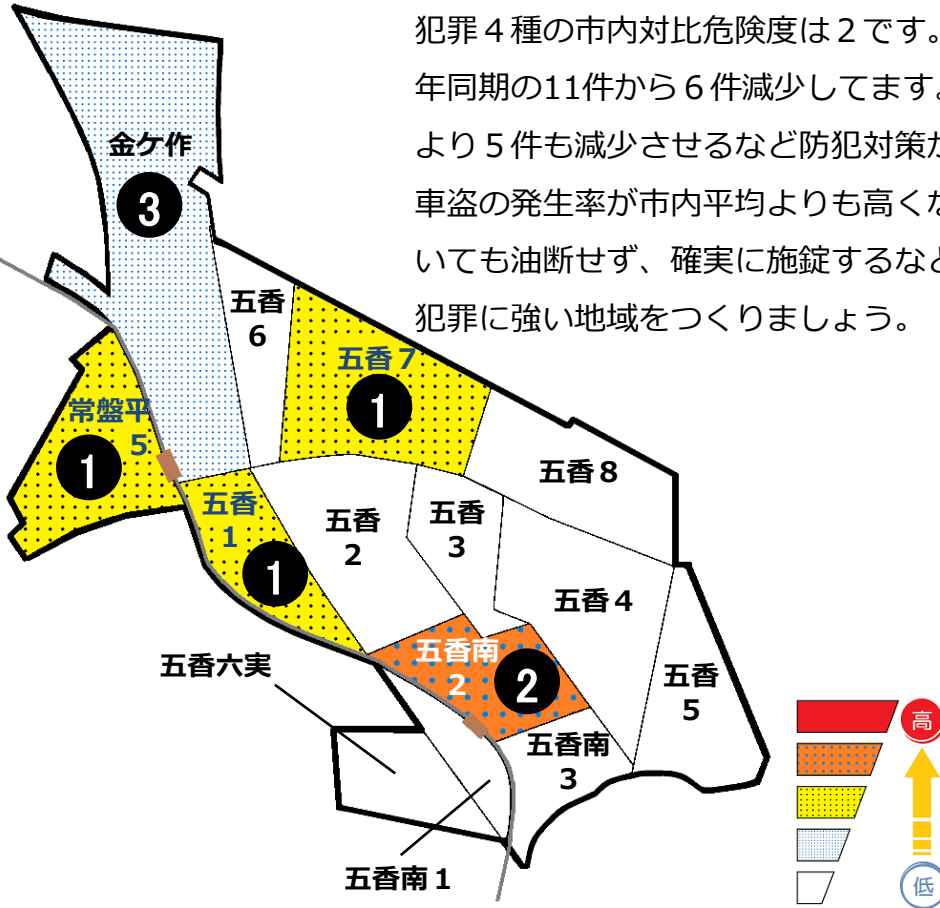

松戸市犯罪発生マップ 五香交番管内 H29.1月～3月版

(住宅対象侵入盗、自動車盗、車上・部品狙い、ひったくり)

犯罪4種の市内対比危険度は2です。犯罪4種の合計は5件で、前年同期の11件から6件減少してます。特に、住宅対象侵入盗は前年より5件も減少させるなど防犯対策が行き届いている一方で、自動車盗の発生率が市内平均よりも高くなっております。自転車盗についても油断せず、確実に施錠するなどして防犯対策を徹底し、より犯罪に強い地域をつくりましょう。

※危険度は、人口一人あたりの犯罪発生件数で判別しています。

町名	罪種	住宅対象侵入盗	自動車盗	車上・部品ねらい	ひったくり	計	前年同期比
常盤平5丁目				1		1	-1
五香1丁目			1			1	+1
五香2丁目						0	-2
五香3丁目						0	-2
五香4丁目						0	-2
五香5丁目						0	±0
五香6丁目						0	±0
五香7丁目				1		1	+1
五香8丁目						0	-1
五香南1丁目						0	±0
五香南2丁目			1	1		2	±0
五香南3丁目						0	±0
五香六実						0	±0
計		0	2	3	0	5	-6