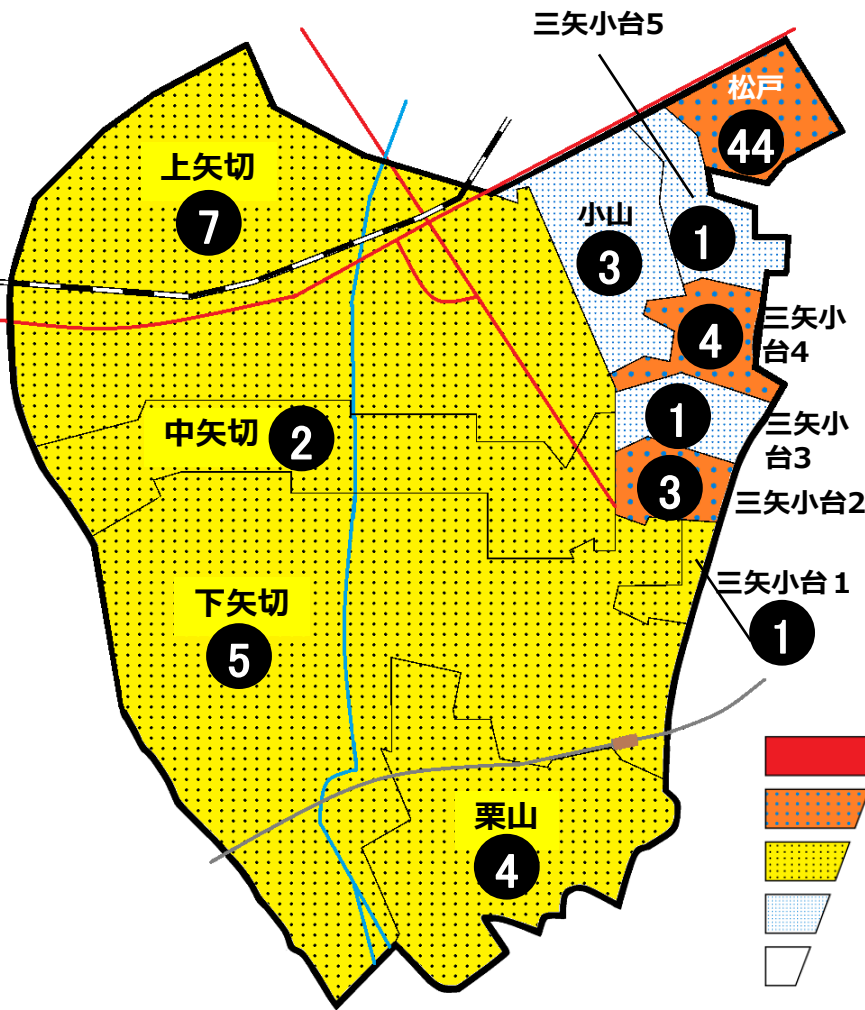

松戸市犯罪発生マップ 矢切交番管内 H28.1月～12月版

(住宅対象侵入盗、自動車盗、車上・部品狙い、ひったくり)

犯罪4種の市内対比危険度は3です。犯罪4種の合計は28件で、前年の26件から2件増加しました。矢切地区では住宅対象侵入盗が、三矢小台では自動車盗、車上ねらいが増加傾向にあります。確実に施錠する、車内に貴重品を残さないようにするなど防犯対策を充実させ、より犯罪に強い地域をつくりましょう。

※危険度は、人口一人あたりの犯罪発生件数で判別しています。

| 町名 | 罪種 | | | | 計 | 前年同期比 |
|---------|---------|------|---------|-------|----|-------|
| | 住宅対象侵入盗 | 自動車盗 | 車上・部品狙い | ひったくり | | |
| 上矢切 | 5 | 2 | | | 7 | -2 |
| 中矢切 | | | 1 | 1 | 2 | ±0 |
| 下矢切 | 3 | | 2 | | 5 | ±0 |
| 三矢小台1丁目 | 1 | | | | 1 | ±0 |
| 三矢小台2丁目 | | 2 | 1 | | 3 | +1 |
| 三矢小台3丁目 | | | 1 | | 1 | ±0 |
| 三矢小台4丁目 | | 1 | 3 | | 4 | +3 |
| 三矢小台5丁目 | 1 | | | | 1 | ±0 |
| 栗山 | 2 | 1 | 1 | | 4 | ±0 |
| 計 | 12 | 6 | 9 | 1 | 28 | +2 |
| 松戸 | 16 | 4 | 21 | 3 | 44 | +11 |
| 小山 | 1 | | 1 | 1 | 3 | -5 |

| 自転車盗 | うち | | 前年同期比 |
|------|------|------|-------|
| | 施錠なし | 施錠あり | |
| 6 | 3 | 3 | +2 |
| 3 | 2 | 1 | +1 |
| 7 | 4 | 3 | +2 |
| 1 | 1 | 0 | +1 |
| 2 | 1 | 1 | +1 |
| 2 | 2 | 0 | +1 |
| | | | -3 |
| 1 | 1 | 0 | ±0 |
| 2 | 2 | 0 | -3 |
| 24 | 16 | 8 | +2 |
| 176 | 42 | 134 | +18 |
| 2 | 1 | 1 | -7 |