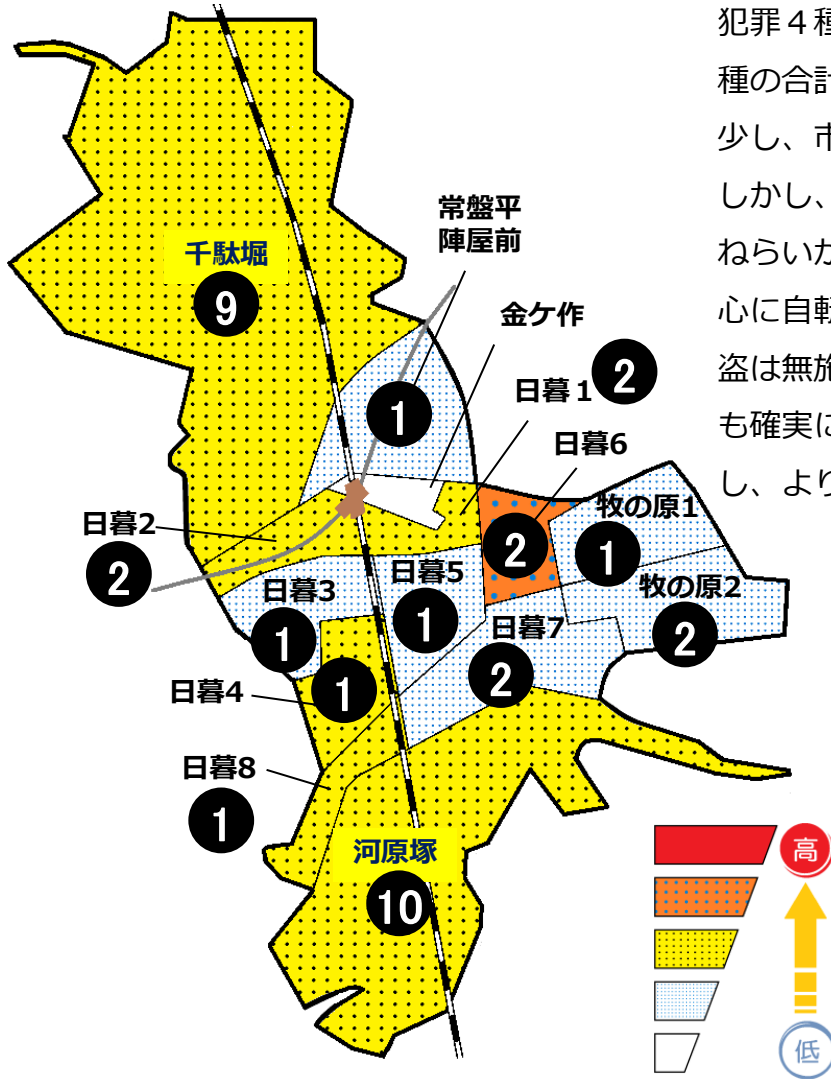

# 松戸市犯罪発生マップ 八柱交番管内 H28.1月～12月版

(住宅対象侵入盗、自動車盗、車上・部品狙い、ひったくり)

犯罪4種の市内対比危険度は2です。犯罪4種の合計は35件で、前年の55件から20件減少し、市内で最も犯罪4種を減らしました。しかし、河原塚、牧の原地区で車上・部品ねらいが増加傾向にあるほか、八柱駅を中心に自転車盗が増加しております。自転車盗は無施錠での被害が多いため、短時間でも確実に施錠するなどして防犯対策を徹底し、より犯罪に強い地域をつくりましょう。

※危険度は、人口一人あたりの犯罪発生件数で判別しています。

町名	住宅対象侵入盗	自動車盗	車上・部品狙い	ひったくり	計	前年同期比
千駄堀	3	1	5		9	-9
常盤平陣屋前			1		1	±0
日暮					0	-1
日暮1丁目			2		2	-3
日暮2丁目	1		1		2	-5
日暮3丁目			1		1	-3
日暮4丁目			1		1	-3
日暮5丁目			1		1	-1
日暮6丁目	1		1		2	+1
日暮7丁目	1	1			2	-1
日暮8丁目		1			1	±0
牧の原1丁目			1		1	+1
牧の原2丁目	1		1		2	-3
河原塚	2		8		10	+7
計	9	3	23	0	35	-20

自転車盗	うち施錠なし	前年同期比
8	5	+3
13	5	+10
1	0	+1
50	27	-3
7	4	-1
16	9	+6
		±0
5	2	±0
3	1	+2
2	0	+1
1	1	+1
3	2	+3
2	0	-1
5	4	+2
116	60	+24